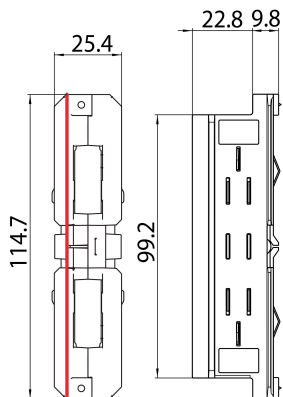

OneTrack DALI Connecteur Droit Blanc 9003/W

Code article 9200719

SYLVANIA

Accessoire OneTrack, connecteur droit. Corps en polycarbonate, contacts en alliage de cuivre. Finition Blanc. Veuillez vérifier le diagramme de polarité sur la fiche de vente. Compatible avec Lytespan.

Atouts techniques

Dimensions (mm)

Photométrie

OneTrack DALI Connecteur Droit Blanc 9003/W

Code article 9200719

SYLVANIA

Données générales

Nom du produit	OneTrack DALI Connecteur Droit Blanc 9003/W
Technologie	Non - Electrical Device
Type d'accessoire	Electrical
Type of accessory	Coupler/connector straight
Montage	Installation sur rail
Application générale	Musées & Galeries, Bureaux
Classe ETIM	EC002556
Garantie	5 ans

Caractéristiques électriques

Alimentation/Tension secteur - min (V)	220
Alimentation/Tension secteur - max (V)	240
Section de câble d'alimentation (mm ²) - max	2.5

Données physiques

Couleur du corps	Blanc
Longueur (mm)	114.7
Largeur (mm)	25.4
Hauteur nominale du produit (mm)	32.6
Poids (kg)	0.046

Emballage

Code EAN	4012289007195
Longueur simple de l'emballage (cm)	11.5
Largeur unitaire de l'emballage (cm)	2.5
Profondeur emballage unitaire (cm)	3.3
unités par emballage extérieur	100
Longueur / hauteur de l'emballage extérieur (cm)	28.8
largeur de l'emballage extérieur (cm)	28.3
Profondeur de l'emballage extérieur (cm)	18.0