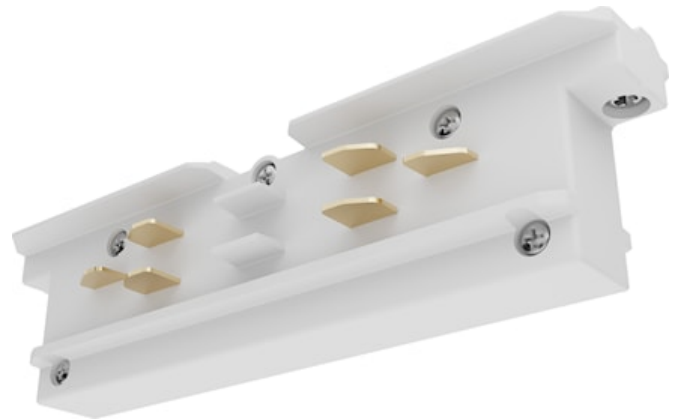

OneTrack DALI Connecteur Droit Blanc 9003/W

Code article 9200719

SYLVANIA

Accessoire OneTrack, connecteur droit. Corps en polycarbonate, contacts en alliage de cuivre. Finition Blanc. Veuillez vérifier le diagramme de polarité sur la fiche de vente. Compatible avec Lytespan.

Atouts techniques

Dimensions (mm)

Photométrie

OneTrack DALI Connecteur Droit Blanc 9003/W

Code article 9200719

SYLVANIA

Données générales

Nom du produit	OneTrack DALI Connecteur Droit Blanc 9003/W
Technologie	Non - Electrical Device
Type d'accessoire	Electrical
Type of accessory	Coupler/connector straight
Montage	Installation sur rail
Application générale	Musées & Galeries, Bureaux
Classe ETIM	EC002556
Garantie	5 ans

Caractéristiques électriques

Alimentation/Tension secteur - min (V)	220
Alimentation/Tension secteur - max (V)	240
Section de câble d'alimentation (mm ²) - max	2.5

Données physiques

Couleur du corps	Blanc
Longueur (mm)	114.7
Largeur (mm)	25.4
Hauteur nominale du produit (mm)	32.6
Poids (kg)	0.046