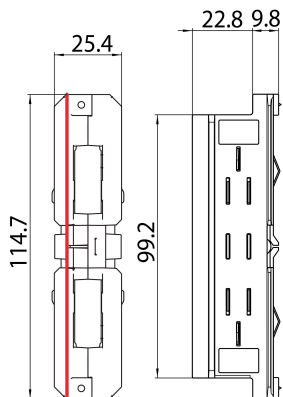

OneTrack DALI Connecteur Droit Noir 9003/B

Code article 9200720

SYLVANIA

Accessoire OneTrack, connecteur droit. Corps en polycarbonate, contacts en alliage de cuivre. Finition Noir. Veuillez vérifier le diagramme de polarité sur la fiche de vente. Compatible avec Lytespan.

Atouts techniques

Dimensions (mm)

Photométrie

OneTrack DALI Connecteur Droit Noir 9003/B

Code article 9200720

SYLVANIA

Données générales

Nom du produit	OneTrack DALI Connecteur Droit Noir 9003/B
Technologie	Non - Electrical Device
Type d'accessoire	Electrical
Type of accessory	Coupler/connector straight
Montage	Installation sur rail
Application générale	Musées & Galeries, Bureaux
Classe ETIM	EC002556
Garantie	5 ans

Caractéristiques électriques

Alimentation/Tension secteur - min (V)	220
Alimentation/Tension secteur - max (V)	240
Section de câble d'alimentation (mm ²) - max	2.5

Données physiques

Couleur du corps	Noir
Longueur (mm)	114.7
Largeur (mm)	25.4
Hauteur nominale du produit (mm)	32.6
Poids (kg)	0.033

Emballage

Code EAN	4012289007201
Longueur simple de l'emballage (cm)	11.9
Largeur unitaire de l'emballage (cm)	2.4
Profondeur emballage unitaire (cm)	2.5
unités par emballage extérieur	100
Longueur / hauteur de l'emballage extérieur (cm)	26.5
largeur de l'emballage extérieur (cm)	27.0
Profondeur de l'emballage extérieur (cm)	16.5