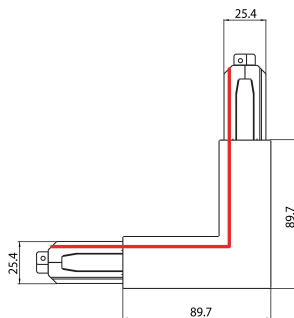

OneTrack Alim. L Int. Noir 9011/B

Code article 9200728

SYLVANIA

Accessoire OneTrack, alimentation en L, polarité intérieure. Corps en polycarbonate, contacts en alliage de cuivre. Couvercle pour version encastrée fourni séparément. Finition Noir. Veuillez vérifier le diagramme de polarité sur la fiche de vente.

Atouts techniques

Dimensions (mm)

Photométrie

OneTrack Alim. L Int. Noir 9011/B

Code article 9200728

SYLVANIA

Données générales

Nom du produit	OneTrack Alim. L Int. Noir 9011/B
Technologie	Non - Electrical Device
Type d'accessoire	Electrical
Type of accessory	Coupler/connector L-shape
Montage	Installation sur rail
Application générale	Musées & Galeries, Bureaux
Classe ETIM	EC002556
Garantie	5 ans

Caractéristiques électriques

Alimentation/Tension secteur - min (V)	220
Alimentation/Tension secteur - max (V)	240
Section de câble d'alimentation (mm ²) - max	2.5

Données physiques

Couleur du corps	Noir
Longueur (mm)	89.7
Largeur (mm)	25.4
Hauteur nominale du produit (mm)	89.7
Poids (kg)	0.19

Emballage

Code EAN	4012289007287
Longueur simple de l'emballage (cm)	16.7
Largeur unitaire de l'emballage (cm)	16.7
Profondeur emballage unitaire (cm)	0.32
unités par emballage extérieur	1
Longueur / hauteur de l'emballage extérieur (cm)	16.7
largeur de l'emballage extérieur (cm)	16.7
Profondeur de l'emballage extérieur (cm)	0.32