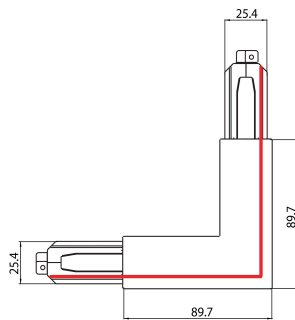

OneTrack Alim. L Ext. Noir 9012/B

Code article 9200730

SYLVANIA

Accessoire OneTrack, alimentation en L, polarité extérieure. Corps en polycarbonate, contacts en alliage de cuivre. Couvercle pour version encastrée fourni séparément. Finition Noir. Veuillez vérifier le diagramme de polarité sur la fiche de vente.

Atouts techniques

Dimensions (mm)

Photométrie

OneTrack Alim. L Ext. Noir 9012/B

Code article 9200730

SYLVANIA

Données générales

Nom du produit	OneTrack Alim. L Ext. Noir 9012/B
Technologie	Non - Electrical Device
Type d'accessoire	Electrical
Type of accessory	Coupler/connector L-shape
Montage	Installation sur rail
Application générale	Musées & Galeries, Bureaux
Classe ETIM	EC002556
Garantie	5 ans

Caractéristiques électriques

Alimentation/Tension secteur - min (V)	220
Alimentation/Tension secteur - max (V)	240
Section de câble d'alimentation (mm ²) - max	2.5

Données physiques

Couleur du corps	Noir
Longueur (mm)	89.7
Largeur (mm)	25.4
Hauteur nominale du produit (mm)	89.7
Poids (kg)	0.19

Emballage

Code EAN	4012289007300
Longueur simple de l'emballage (cm)	16.7
Largeur unitaire de l'emballage (cm)	16.7
Profondeur emballage unitaire (cm)	0.32
unités par emballage extérieur	1
Longueur / hauteur de l'emballage extérieur (cm)	16.7
largeur de l'emballage extérieur (cm)	16.7
Profondeur de l'emballage extérieur (cm)	0.32