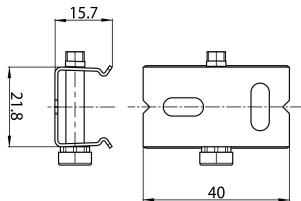

OneTrack Fixation plafond

Code article 9200755

SYLVANIA

PROTM

CE UK
CA

Accessoire OneTrack, pince à plafond en acier zingué.

Atouts techniques

Dimensions (mm)

Photométrie

Données générales

Nom du produit	OneTrack Fixation plafond
Technologie	Non - Electrical Device
Type d'accessoire	Mounting
Type of accessory	Fixing clamp / bracket
Caisson	Acier
Montage	Installation en saillie au plafond
Application générale	Musées & Galeries, Bureaux
Classe ETIM	EC002557
Garantie	5 ans

Données physiques

Couleur du corps	Argent
Longueur (mm)	40
Largeur (mm)	21.8
Hauteur nominale du produit (mm)	15.7
Poids (kg)	0.016

OneTrack Fixation plafond

Code article 9200755

SYLVANIA

Emballage

Code EAN	4012289007553
Longueur simple de l'emballage (cm)	4.0
Largeur unitaire de l'emballage (cm)	1.5
Profondeur emballage unitaire (cm)	3.0
unités par emballage extérieur	100
Longueur / hauteur de l'emballage extérieur (cm)	21.8
largeur de l'emballage extérieur (cm)	18.0
Profondeur de l'emballage extérieur (cm)	8.5