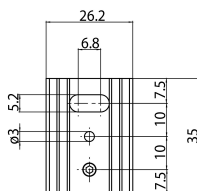

## Atouts techniques

Dimensions (mm)

Photométrie

## Données physiques

Couleur du corps	Blanc
Longueur (mm)	35
Largeur (mm)	26.2
Hauteur nominale du produit (mm)	10.5
Poids (kg)	0.01

## Emballage

Code EAN	4012289007607
Longueur simple de l'emballage (cm)	3.5
Largeur unitaire de l'emballage (cm)	1.0
Profondeur emballage unitaire (cm)	2.7
unités par emballage extérieur	100
Longueur / hauteur de l'emballage extérieur (cm)	20.8
largeur de l'emballage extérieur (cm)	10.7
Profondeur de l'emballage extérieur (cm)	10.5