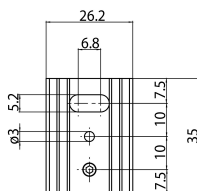

OneTrack Suspension Noir

Code article 9200761

SYLVANIA

PROTM

CE UK CA

Accessoire OneTrack, support court pour suspensions (à utiliser avec un fil d'acier à extrémité tête boule), en aluminium noir.

Atouts techniques

Dimensions (mm)

Photométrie

OneTrack Suspension Noir

Code article 9200761

SYLVANIA

Données générales

Nom du produit	OneTrack Suspension Noir
Technologie	Non - Electrical Device
Type d'accessoire	Mounting
Type of accessory	Pendant bracket
Caisson	Aluminium
Montage	Suspendu
Application générale	Musées & Galeries, Bureaux
Classe ETIM	EC002557
Garantie	5 ans

Données physiques

Couleur du corps	Noir
Longueur (mm)	35
Largeur (mm)	26.2
Hauteur nominale du produit (mm)	10.5
Poids (kg)	0.01

Emballage

Code EAN	4012289007614
Longueur simple de l'emballage (cm)	3.5
Largeur unitaire de l'emballage (cm)	1.0
Profondeur emballage unitaire (cm)	2.7
unités par emballage extérieur	100
Longueur / hauteur de l'emballage extérieur (cm)	20.8
largeur de l'emballage extérieur (cm)	10.7
Profondeur de l'emballage extérieur (cm)	10.5