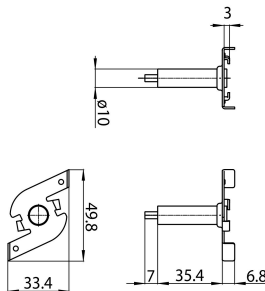

OneTrack Fixation + Gripper Blanc

Code article 9200762

SYLVANIA

PROTM

CE UK
CA

Accessoire OneTrack, pince de fixation rapide avec Gripper. Blanc.

Atouts techniques

Dimensions (mm)

Photométrie

Données générales

Nom du produit	OneTrack Fixation + Gripper Blanc
Technologie	Non - Electrical Device
Type d'accessoire	Mounting
Type of accessory	Pendant bracket
Caisson	Acier
Montage	Suspendu
Application générale	Musées & Galeries, Bureaux
Classe ETIM	EC002557
Garantie	5 ans

Données physiques

Couleur du corps	Blanc
Longueur (mm)	49.8
Largeur (mm)	33.4
Hauteur nominale du produit (mm)	49.2
Poids (kg)	0.014

OneTrack Fixation + Gripper Blanc

Code article 9200762

SYLVANIA

Emballage

Code EAN	4012289007621
Longueur simple de l'emballage (cm)	3.9
Largeur unitaire de l'emballage (cm)	3.0
Profondeur emballage unitaire (cm)	2.53
unités par emballage extérieur	100
Longueur / hauteur de l'emballage extérieur (cm)	17.0
largeur de l'emballage extérieur (cm)	22.0
Profondeur de l'emballage extérieur (cm)	8.0