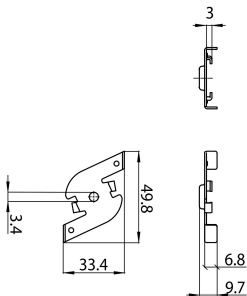

### Dimensions (mm)

### Données physiques

|                                  |       |
|----------------------------------|-------|
| Couleur du corps                 | Blanc |
| Longueur (mm)                    | 49.8  |
| Largeur (mm)                     | 33.4  |
| Hauteur nominale du produit (mm) | 9.7   |
| Poids (kg)                       | 0.014 |

## Emballage

|  |               |
|--|---------------|
| Code EAN   | 4012289007645 |
| Longueur simple de l'emballage (cm)              | 8.0           |
| Largeur unitaire de l'emballage (cm)             | 4.0           |
| Profondeur emballage unitaire (cm)               | 5.3           |
| unités par emballage extérieur                   | 100           |
| Longueur / hauteur de l'emballage extérieur (cm) | 20.5          |
| largeur de l'emballage extérieur (cm)            | 11.0          |
| Profondeur de l'emballage extérieur (cm)         | 9.5           |