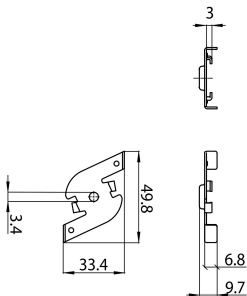

OneTrack Fixation rapide Noir

Code article 9200765

SYLVANIA

PROTM

CE UK CA

Accessoire OneTrack, pince de fixation rapide. Noir.

Atouts techniques

Dimensions (mm)

Photométrie

Données générales

Nom du produit	OneTrack Fixation rapide Noir
Technologie	Non - Electrical Device
Type d'accessoire	Mounting
Type of accessory	Fixing clamp / bracket
Caisson	Acier
Montage	Suspendu, Installation en saillie au plafond
Application générale	Musées & Galeries, Bureaux
Classe ETIM	EC002557
Garantie	5 ans

Données physiques

Couleur du corps	Noir
Longueur (mm)	49.8
Largeur (mm)	33.4
Hauteur nominale du produit (mm)	9.7
Poids (kg)	0.014

OneTrack Fixation rapide Noir

Code article 9200765

SYLVANIA

Emballage

Code EAN	4012289007652
Longueur simple de l'emballage (cm)	8.0
Largeur unitaire de l'emballage (cm)	4.0
Profondeur emballage unitaire (cm)	5.3
unités par emballage extérieur	100
Longueur / hauteur de l'emballage extérieur (cm)	20.5
largeur de l'emballage extérieur (cm)	11.0
Profondeur de l'emballage extérieur (cm)	9.5