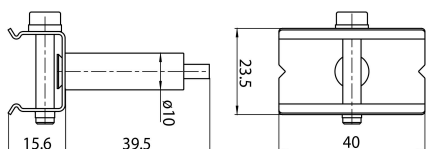

OneTrack Fixation + Gripper automatique Aluminium

Code article 9200766

SYLVANIA

PROTM

CE UK
CA

Accessoire OneTrack, pince avec Gripper automatique. Pince en acier zingué.

Atouts techniques

Dimensions (mm)

Photométrie

Données générales

Nom du produit	OneTrack Fixation + Gripper automatique Aluminium
Technologie	Non - Electrical Device
Type d'accessoire	Mounting
Type of accessory	Fixing clamp / bracket
Caisson	Acier, Métal/Plastique
Montage	Suspendu
Application générale	Musées & Galeries, Bureaux
Classe ETIM	EC002557
Garantie	5 ans

Données physiques

Couleur du corps	Argent
Longueur (mm)	40
Largeur (mm)	23.5
Hauteur nominale du produit (mm)	55.1
Poids (kg)	0.024

OneTrack Fixation + Gripper automatique Aluminium

Code article 9200766

SYLVANIA

Emballage

Code EAN	4012289007669
Longueur simple de l'emballage (cm)	8.0
Largeur unitaire de l'emballage (cm)	4.0
Profondeur emballage unitaire (cm)	5.3
unités par emballage extérieur	100
Longueur / hauteur de l'emballage extérieur (cm)	25.0
largeur de l'emballage extérieur (cm)	16.5
Profondeur de l'emballage extérieur (cm)	12.5