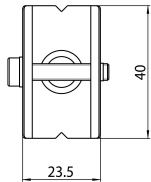

# OneTrack CLAMP+M6 GRIPPER ALU S-9000-P2/117

Code article 9200769

**SYLVANIA**

Accessoire OneTrack, collier de serrage avec pince M6. Acier zingué.

### Dimensions (mm)

## Données physiques

Couleur du corps	Argent
Longueur (mm)	40
Largeur (mm)	23.5
Hauteur nominale du produit (mm)	38.4
Poids (kg)	0.02

## Emballage

Code EAN	4012289007690
Longueur simple de l'emballage (cm)	8.0
Largeur unitaire de l'emballage (cm)	4.0
Profondeur emballage unitaire (cm)	5.3
unités par emballage extérieur	1
Longueur / hauteur de l'emballage extérieur (cm)	8.0
largeur de l'emballage extérieur (cm)	4.0
Profondeur de l'emballage extérieur (cm)	5.3