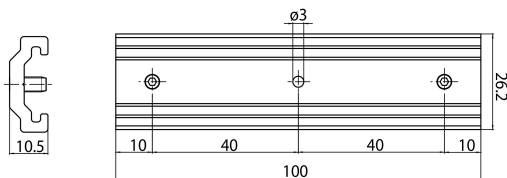

# OneTrack Support Etrier Blanc

Code article 9200786

**SYLVANIA**

**PRO**<sup>TM</sup>

CE UK  
CA

Accessoire OneTrack, support moyen pour suspension (à utiliser avec un fil d'acier à extrémité tête boule), en aluminium blanc.

### Dimensions (mm)

### Données physiques

Couleur du corps	Blanc
Longueur (mm)	100
Largeur (mm)	26.2
Hauteur nominale du produit (mm)	10.5
Poids (kg)	0.066

## Emballage

Code EAN	4012289007867
Longueur simple de l'emballage (cm)	3.9
Largeur unitaire de l'emballage (cm)	3.1
Profondeur emballage unitaire (cm)	2.5
unités par emballage extérieur	100
Longueur / hauteur de l'emballage extérieur (cm)	25.0
largeur de l'emballage extérieur (cm)	16.5
Profondeur de l'emballage extérieur (cm)	12.5