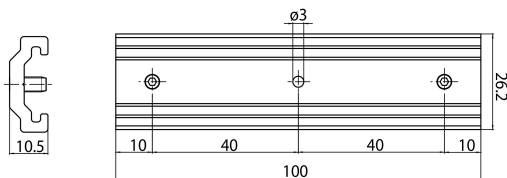

OneTrack Support Etrier Noir

Code article 9200787

SYLVANIA

PROTM

CE UK
CA

Accessoire OneTrack, support moyen pour suspension (à utiliser avec un fil d'acier à extrémité tête boule), en aluminium noir.

Atouts techniques

Dimensions (mm)

Photométrie

Données générales

Nom du produit	OneTrack Support Etrier Noir
Technologie	Non - Electrical Device
Type d'accessoire	Mounting
Type of accessory	Pendant bracket
Caisson	Aluminium
Montage	Suspendu
Application générale	Musées & Galeries, Bureaux
Classe ETIM	EC002557
Garantie	5 ans

Données physiques

Couleur du corps	Noir
Longueur (mm)	100
Largeur (mm)	26.2
Hauteur nominale du produit (mm)	10.5
Poids (kg)	0.036

OneTrack Support Etrier Noir

Code article 9200787

SYLVANIA

Emballage

Code EAN	4012289007874
Longueur simple de l'emballage (cm)	10.0
Largeur unitaire de l'emballage (cm)	1.0
Profondeur emballage unitaire (cm)	2.7
unités par emballage extérieur	100
Longueur / hauteur de l'emballage extérieur (cm)	25.8
largeur de l'emballage extérieur (cm)	16.8
Profondeur de l'emballage extérieur (cm)	13.6