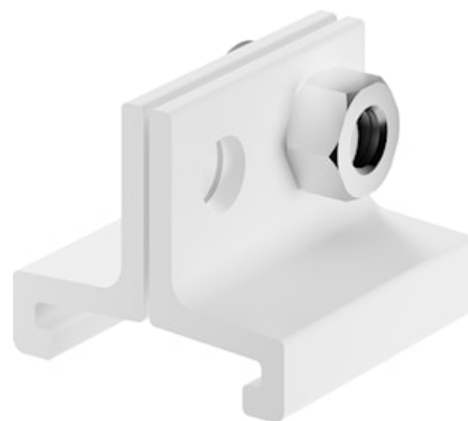

OneTrack Etrier Suspension cable Blanc

Code article 9200795

SYLVANIA

PROTM

CE UK CA

Accessoire pour rail OneTrack blanc. Etrier de suspension en aluminium avec perçage pour le passage du câble.

Atouts techniques

Dimensions (mm)

Photométrie

OneTrack Etrier Suspension cable Blanc

Code article 9200795

SYLVANIA

Données générales

Nom du produit	OneTrack Etrier Suspension cable Blanc
Technologie	Non - Electrical Device
Type d'accessoire	Mounting
Type of accessory	Pendant bracket
Caisson	Aluminium
Montage	Suspendu
Application générale	Musées & Galeries, Bureaux
Classe ETIM	EC002557
Garantie	5 ans

Données physiques

Couleur du corps	Blanc
Longueur (mm)	25
Largeur (mm)	24.2
Hauteur nominale du produit (mm)	20.2
Poids (kg)	0.013

Emballage

Code EAN	4012289007959
Longueur simple de l'emballage (cm)	5.0
Largeur unitaire de l'emballage (cm)	3.1
Profondeur emballage unitaire (cm)	2.5
unités par emballage extérieur	100
Longueur / hauteur de l'emballage extérieur (cm)	5.0
largeur de l'emballage extérieur (cm)	3.1
Profondeur de l'emballage extérieur (cm)	10.2