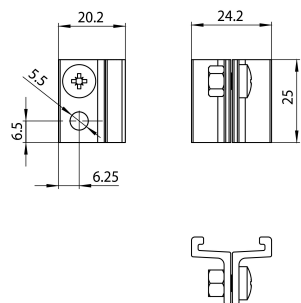

OneTrack Etrier Suspension cable Blanc

Code article 9200795

SYLVANIA

PROTM

CE UK CA

Accessoire pour rail OneTrack blanc. Etrier de suspension en aluminium avec perçage pour le passage du câble.

Atouts techniques

Dimensions (mm)

Photométrie

OneTrack Etrier Suspension cable Blanc

Code article 9200795

SYLVANIA

Données générales

Nom du produit	OneTrack Etrier Suspension cable Blanc
Technologie	Non - Electrical Device
Type d'accessoire	Mounting
Type of accessory	Pendant bracket
Caisson	Aluminium
Montage	Suspendu
Application générale	Musées & Galeries, Bureaux
Classe ETIM	EC002557
Garantie	5 ans

Données physiques

Couleur du corps	Blanc
Longueur (mm)	25
Largeur (mm)	24.2
Hauteur nominale du produit (mm)	20.2
Poids (kg)	0.013

Emballage

Code EAN	4012289007959
Longueur simple de l'emballage (cm)	5.0
Largeur unitaire de l'emballage (cm)	3.1
Profondeur emballage unitaire (cm)	2.5
unités par emballage extérieur	100
Longueur / hauteur de l'emballage extérieur (cm)	5.0
largeur de l'emballage extérieur (cm)	3.1
Profondeur de l'emballage extérieur (cm)	10.2