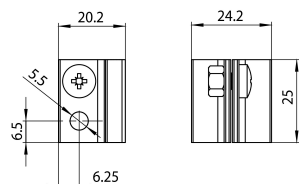

## Atouts techniques

Dimensions (mm)

Photométrie

## Données physiques

Couleur du corps	Noir
Longueur (mm)	25
Largeur (mm)	24.2
Hauteur nominale du produit (mm)	20.2
Poids (kg)	0.012

## Emballage

Code EAN	4012289007966
Longueur simple de l'emballage (cm)	2.5
Largeur unitaire de l'emballage (cm)	2.3
Profondeur emballage unitaire (cm)	2.0
unités par emballage extérieur	100
Longueur / hauteur de l'emballage extérieur (cm)	21.5
largeur de l'emballage extérieur (cm)	10.8
Profondeur de l'emballage extérieur (cm)	10.5