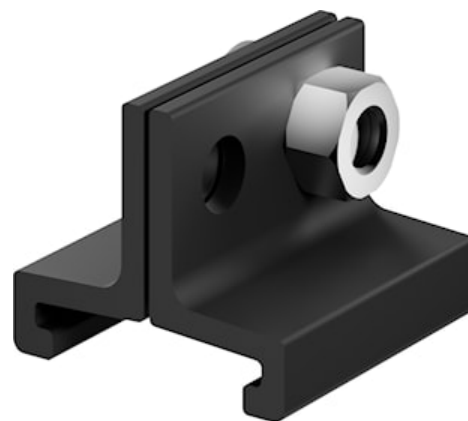

# OneTrack Etrier Suspension cable Noir

Code article 9200796

**SYLVANIA**

**PRO**<sup>TM</sup>

**CE UK CA**

Accessoire pour rail OneTrack noir. Etrier de suspension en aluminium avec perçage pour le passage du câble.

## Atouts techniques

Dimensions (mm)

Photométrie

## Données générales

Nom du produit	OneTrack Etrier Suspension cable Noir
Technologie	Non - Electrical Device
Type d'accessoire	Mounting
Type of accessory	Pendant bracket
Caisson	Aluminium
Montage	Suspendu
Application générale	Musées & Galeries, Bureaux
Classe ETIM	EC002557
Garantie	5 ans

## Données physiques

Couleur du corps	Noir
Longueur (mm)	25
Largeur (mm)	24.2
Hauteur nominale du produit (mm)	20.2
Poids (kg)	0.012