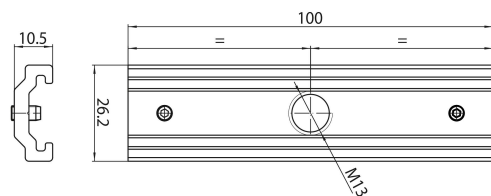

### Dimensions (mm)

### Données physiques

Couleur du corps	Blanc
Longueur (mm)	100
Largeur (mm)	26.2
Hauteur nominale du produit (mm)	10.5
Poids (kg)	0.037

## Emballage

Code EAN	4012289008000
Longueur simple de l'emballage (cm)	3.9
Largeur unitaire de l'emballage (cm)	3.0
Profondeur emballage unitaire (cm)	2.53
unités par emballage extérieur	1
Longueur / hauteur de l'emballage extérieur (cm)	3.9
largeur de l'emballage extérieur (cm)	3.0
Profondeur de l'emballage extérieur (cm)	2.53