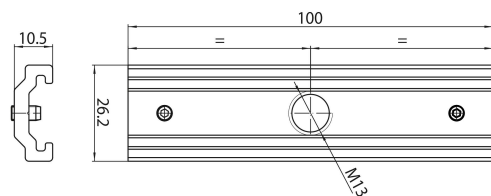

OneTrack MEDIUM M13 BRACKET BLK S-9000/322-M13-B

Code article 9200801

SYLVANIA

Accessoire OneTrack, support fileté M13 pour jonction, en aluminium. Noir.

Atouts techniques

Dimensions (mm)

Photométrie

Données générales

| | |
|----------------------|--|
| Nom du produit | OneTrack MEDIUM M13 BRACKET BLK S-9000/322-M13-B |
| Technologie | Non - Electrical Device |
| Type d'accessoire | Mounting |
| Type of accessory | Fixing clamp / bracket |
| Caisson | Aluminium |
| Montage | Suspendu |
| Application générale | Musées & Galeries, Bureaux |
| Classe ETIM | EC002557 |
| Garantie | 5 ans |

Données physiques

| | |
|----------------------------------|-------|
| Couleur du corps | Noir |
| Longueur (mm) | 100 |
| Largeur (mm) | 26.2 |
| Hauteur nominale du produit (mm) | 10.5 |
| Poids (kg) | 0.037 |

OneTrack MEDIUM M13 BRACKET BLK S-9000/322-M13-B

Code article 9200801

SYLVANIA

Emballage

| | |
|--|---------------|
| Code EAN | 4012289008017 |
| Longueur simple de l'emballage (cm) | 3.9 |
| Largeur unitaire de l'emballage (cm) | 3.0 |
| Profondeur emballage unitaire (cm) | 2.53 |
| unités par emballage extérieur | 1 |
| Longueur / hauteur de l'emballage extérieur (cm) | 3.9 |
| largeur de l'emballage extérieur (cm) | 3.0 |
| Profondeur de l'emballage extérieur (cm) | 2.53 |