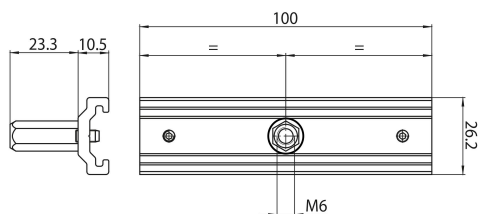

OneTrack M6 MEDIUM PEN BRACKET WHT S-9000/322-M6-W

Code article 9200806

SYLVANIA

Accessoire OneTrack, support moyen avec pince M6 pour suspensions, en aluminium. Blanc

Atouts techniques

Dimensions (mm)

Photométrie

Données générales

Nom du produit	OneTrack M6 MEDIUM PEN BRACKET WHT S-9000/322-M6-W
Technologie	Non - Electrical Device
Type d'accessoire	Mounting
Type of accessory	Fixing clamp / bracket
Caisson	Aluminium
Montage	Suspendu
Application générale	Musées & Galeries, Bureaux
Classe ETIM	EC002557
Garantie	5 ans

Données physiques

Couleur du corps	Blanc
Longueur (mm)	100
Largeur (mm)	26.2
Hauteur nominale du produit (mm)	33.8
Poids (kg)	0.044

OneTrack M6 MEDIUM PEN BRACKET WHT S-9000/322-M6-W

Code article 9200806

SYLVANIA

Emballage

Code EAN	4012289008062
Longueur simple de l'emballage (cm)	5.0
Largeur unitaire de l'emballage (cm)	3.2
Profondeur emballage unitaire (cm)	3.5
unités par emballage extérieur	1
Longueur / hauteur de l'emballage extérieur (cm)	5.0
largeur de l'emballage extérieur (cm)	3.2
Profondeur de l'emballage extérieur (cm)	3.5