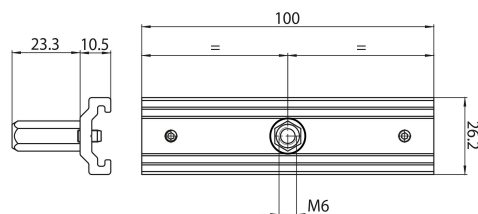

OneTrack M6 MEDIUM PEN BRACKET BLK S-9000/322-M6-B

Code article 9200807

SYLVANIA

Accessoire OneTrack, support moyen avec pince M6 pour suspensions, en aluminium. Noir.

Atouts techniques

Dimensions (mm)

Photométrie

Données générales

Nom du produit	OneTrack M6 MEDIUM PEN BRACKET BLK S-9000/322-M6-B
Technologie	Non - Electrical Device
Type d'accessoire	Mounting
Type of accessory	Fixing clamp / bracket
Caisson	Aluminium
Montage	Suspendu
Application générale	Musées & Galeries, Bureaux
Classe ETIM	EC002557
Garantie	5 ans

Données physiques

Couleur du corps	Noir
Longueur (mm)	100
Largeur (mm)	26.2
Hauteur nominale du produit (mm)	33.8
Poids (kg)	0.044

OneTrack M6 MEDIUM PEN BRACKET BLK S-9000/322-M6-B

Code article 9200807

SYLVANIA

Emballage

Code EAN	4012289008079
Longueur simple de l'emballage (cm)	5.0
Largeur unitaire de l'emballage (cm)	3.2
Profondeur emballage unitaire (cm)	3.5
unités par emballage extérieur	1
Longueur / hauteur de l'emballage extérieur (cm)	5.0
largeur de l'emballage extérieur (cm)	3.2
Profondeur de l'emballage extérieur (cm)	3.5