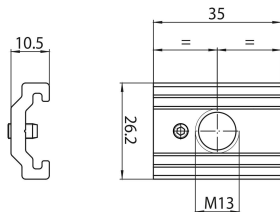

OneT M13 S SUSPENSION BRACKET WHT S-9000/312-M13-W

Code article 9200808

SYLVANIA

Accessoire OneTrack, support court avec pince M13 pour suspensions, en aluminium. Blanc.

Atouts techniques

Dimensions (mm)

Photométrie

Données générales

Nom du produit	OneT M13 S SUSPENSION BRACKET WHT S-9000/312-M13-W
Technologie	Non - Electrical Device
Type d'accessoire	Mounting
Type of accessory	Fixing clamp / bracket
Caisson	Aluminium
Montage	Suspendu
Application générale	Musées & Galeries, Bureaux
Classe ETIM	EC002557
Garantie	5 ans

Données physiques

Couleur du corps	Blanc
Longueur (mm)	35
Largeur (mm)	26.2
Hauteur nominale du produit (mm)	10.5
Poids (kg)	0.02

OneT M13 S SUSPENSION BRACKET WHT S-9000/312-M13-W

Code article 9200808

SYLVANIA

Emballage

Code EAN	4012289008086
Longueur simple de l'emballage (cm)	3.9
Largeur unitaire de l'emballage (cm)	3.0
Profondeur emballage unitaire (cm)	2.53
unités par emballage extérieur	20
Longueur / hauteur de l'emballage extérieur (cm)	10.7
largeur de l'emballage extérieur (cm)	10.7
Profondeur de l'emballage extérieur (cm)	4.0