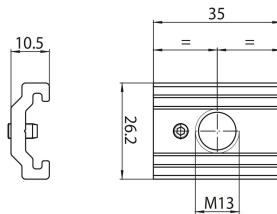

### Dimensions (mm)

### Données physiques

Couleur du corps	Noir
Longueur (mm)	35
Largeur (mm)	26.2
Hauteur nominale du produit (mm)	10.5
Poids (kg)	0.02

## Emballage

Code EAN	4012289008093
Longueur simple de l'emballage (cm)	3.9
Largeur unitaire de l'emballage (cm)	3.0
Profondeur emballage unitaire (cm)	2.53
unités par emballage extérieur	20
Longueur / hauteur de l'emballage extérieur (cm)	10.7
largeur de l'emballage extérieur (cm)	10.7
Profondeur de l'emballage extérieur (cm)	4.0