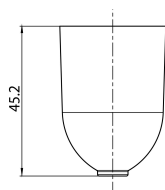

# OneTrack CUP FOR SUSPN WIRE 1,5MM WHT S-9000/3-W

Code article 9200813

**SYLVANIA**

Accessoire OneTrack, coupelle plastique pour câble acier Ø 1,5 mm. Corps en polycarbonate. Blanc

### Dimensions (mm)

## Données physiques

Couleur du corps	Blanc
Hauteur nominale du produit (mm)	45.2
Diamètre nominal produit (mm)	32
Poids (kg)	0.005

## Emballage

Code EAN	4012289008130
Longueur simple de l'emballage (cm)	5.0
Largeur unitaire de l'emballage (cm)	5.0
Profondeur emballage unitaire (cm)	5.0
unités par emballage extérieur	4
Longueur / hauteur de l'emballage extérieur (cm)	20.0
largeur de l'emballage extérieur (cm)	18.0
Profondeur de l'emballage extérieur (cm)	5.0