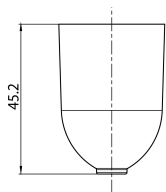

OneTrack CUP FOR SUSPN WIRE 1,5MM BLK S-9000/3-B

Code article 9200814

SYLVANIA

Accessoire OneTrack, coupelle plastique pour câble acier Ø 1,5 mm. Corps en polycarbonate. Noir

Atouts techniques

Dimensions (mm)

Photométrie

OneTrack CUP FOR SUSPN WIRE 1,5MM BLK S-9000/3-B

Code article 9200814

SYLVANIA

Données générales

Nom du produit	OneTrack CUP FOR SUSPN WIRE 1,5MM BLK S-9000/3-B
Technologie	Non - Electrical Device
Type d'accessoire	Mounting
Type of accessory	Ceiling cup
Caisson	Polycarbonate
Montage	Suspendu
Application générale	Musées & Galeries, Bureaux
Classe ETIM	EC002557
Garantie	5 ans

Données physiques

Couleur du corps	Noir
Hauteur nominale du produit (mm)	45.2
Diamètre nominal produit (mm)	32
Poids (kg)	0.005

Emballage

Code EAN	4012289008147
Longueur simple de l'emballage (cm)	5.0
Largeur unitaire de l'emballage (cm)	5.0
Profondeur emballage unitaire (cm)	5.0
unités par emballage extérieur	4
Longueur / hauteur de l'emballage extérieur (cm)	20.0
largeur de l'emballage extérieur (cm)	18.0
Profondeur de l'emballage extérieur (cm)	5.0