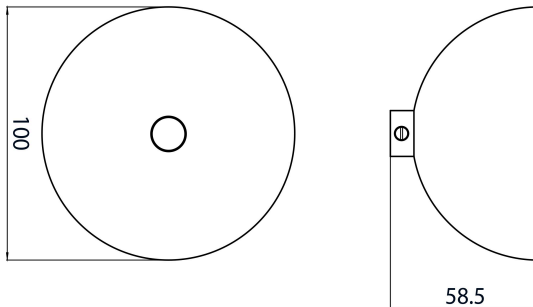

OneTrack METAL CUP (Ø100mm) Blanc S-9000/6-W

Code article 9200817

SYLVANIA

Accessoire OneTrack, coupelle métallique pour barre filetée M13 en acier. Corps en polycarbonate. Blanc.

Atouts techniques

Dimensions (mm)

Photométrie

Données générales

Nom du produit	OneTrack METAL CUP (Ø100mm) Blanc S-9000/6-W
Technologie	Non - Electrical Device
Type d'accessoire	Mounting
Type of accessory	Ceiling cup
Caisson	Métal/Plastique
Montage	Installation en saillie au plafond
Application générale	Musées & Galeries, Bureaux
Classe ETIM	EC002557
Garantie	5 ans

Données physiques

Couleur du corps	Blanc
Hauteur nominale du produit (mm)	58.5
Diamètre nominal produit (mm)	100
Poids (kg)	0.03

OneTrack METAL CUP (Ø100mm) Blanc S-9000/6-W

Code article 9200817

SYLVANIA

Emballage

Code EAN	4012289008178
Longueur simple de l'emballage (cm)	30.0
Largeur unitaire de l'emballage (cm)	30.0
Profondeur emballage unitaire (cm)	20.0
unités par emballage extérieur	20
Longueur / hauteur de l'emballage extérieur (cm)	40.0
largeur de l'emballage extérieur (cm)	40.0
Profondeur de l'emballage extérieur (cm)	20.0