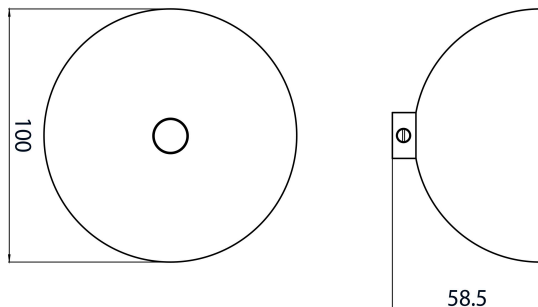

OneTrack METAL CUP (Ø100mm) Noir S-9000/6-B

Code article 9200818

SYLVANIA

Accessoire OneTrack, coupelle métallique pour barre filetée M13 en acier. Corps en polycarbonate. Noir

Atouts techniques

Dimensions (mm)

Photométrie

Données générales

| | |
|----------------------|---|
| Nom du produit | OneTrack METAL CUP (Ø100mm) Noir S-9000/6-B |
| Technologie | Non - Electrical Device |
| Type d'accessoire | Mounting |
| Type of accessory | Ceiling cup |
| Caisson | Métal/Plastique |
| Montage | Installation en saillie au plafond |
| Application générale | Musées & Galeries, Bureaux |
| Classe ETIM | EC002557 |
| Garantie | 5 ans |

Données physiques

| | |
|----------------------------------|------|
| Couleur du corps | Noir |
| Hauteur nominale du produit (mm) | 58.5 |
| Diamètre nominal produit (mm) | 100 |
| Poids (kg) | 0.03 |

OneTrack METAL CUP (Ø100mm) Noir S-9000/6-B

Code article 9200818

SYLVANIA

Emballage

| | |
|--|---------------|
| Code EAN | 4012289008185 |
| Longueur simple de l'emballage (cm) | 30.0 |
| Largeur unitaire de l'emballage (cm) | 30.0 |
| Profondeur emballage unitaire (cm) | 20.0 |
| unités par emballage extérieur | 20 |
| Longueur / hauteur de l'emballage extérieur (cm) | 40.0 |
| largeur de l'emballage extérieur (cm) | 40.0 |
| Profondeur de l'emballage extérieur (cm) | 20.0 |