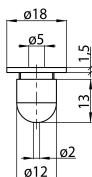

## Atouts techniques

Dimensions (mm)

Photométrie

## Données physiques

Couleur du corps	Argent
Hauteur nominale du produit (mm)	14.5
Diamètre nominal produit (mm)	18
Poids (kg)	0.014

## Emballage

Code EAN	4012289008192
Longueur simple de l'emballage (cm)	3.0
Largeur unitaire de l'emballage (cm)	3.0
Profondeur emballage unitaire (cm)	3.0
unités par emballage extérieur	1
Longueur / hauteur de l'emballage extérieur (cm)	3.0
largeur de l'emballage extérieur (cm)	3.0
Profondeur de l'emballage extérieur (cm)	3.0