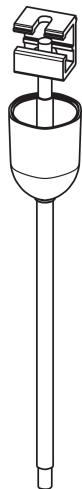

OneTrack SET3 1M M6 BAR+BLK CUP S-9000-P3-B

Code article 9200873

SYLVANIA

Accessoire OneTrack, kit de suspension complet comprenant : support plafond, écrou M6, coupelle en plastique de couleur noire, barre filetée M6 (longueur 1m). SET 3.

Atouts techniques

Dimensions (mm)

Photométrie

OneTrack SET3 1M M6 BAR+BLK CUP S-9000-P3-B

Code article 9200873

SYLVANIA

Données générales

Nom du produit	OneTrack SET3 1M M6 BAR+BLK CUP S-9000-P3-B
Technologie	Non - Electrical Device
Type d'accessoire	Mounting
Type of accessory	Installation set
Caisson	Acier inoxydable, Aluminium, Métal/Plastique
Montage	Suspendu
Application générale	Musées & Galeries, Bureaux
Classe ETIM	EC002557
Garantie	5 ans

Données physiques

Couleur du corps	Noir
Longueur (mm)	1000
Poids (kg)	0.21

Emballage

Code EAN	4012289008734
Longueur simple de l'emballage (cm)	103.0
Largeur unitaire de l'emballage (cm)	11.4
Profondeur emballage unitaire (cm)	11.4
unités par emballage extérieur	5
Longueur / hauteur de l'emballage extérieur (cm)	103.0
largeur de l'emballage extérieur (cm)	11.4
Profondeur de l'emballage extérieur (cm)	11.4