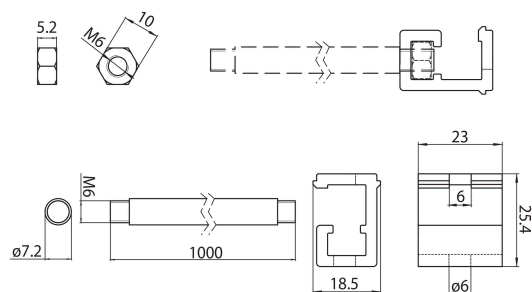

# OneTrack SET4 1M M6 BAR+BRACKET S-9000-P4

Code article 9200874

**SYLVANIA**

Accessoire OneTrack, kit de suspension complet comprenant : support plafond, barre filetée M6 (longueur 1m), et écrou M6. SET 4

### Dimensions (mm)

### Données physiques

Couleur du corps	Argent
Longueur (mm)	1000
Largeur (mm)	25.4
Hauteur nominale du produit (mm)	23
Poids (kg)	0.21

## Emballage

Code EAN	4012289008741
Longueur simple de l'emballage (cm)	103.0
Largeur unitaire de l'emballage (cm)	11.4
Profondeur emballage unitaire (cm)	11.4
unités par emballage extérieur	1
Longueur / hauteur de l'emballage extérieur (cm)	103.0
largeur de l'emballage extérieur (cm)	11.4
Profondeur de l'emballage extérieur (cm)	11.4