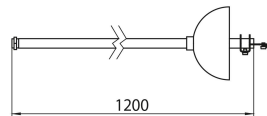

OneTrack SET5 1,2M M13 STEM+CUP BLK S-9000-P5-B

Code article 9200876

SYLVANIA

Accessoire OneTrack, kit de suspension complet comprenant : crochet de plafond, tige filetée M13 avec contre-écrou et coupelle métallique. Noir. SET 5

Atouts techniques

Dimensions (mm)

Photométrie

Données générales

Nom du produit	OneTrack SET5 1,2M M13 STEM+CUP BLK S- 9000-P5-B
Technologie	Non - Electrical Device
Type d'accessoire	Mounting
Type of accessory	Installation set
Caisson	Acier inoxydable, Aluminium, Métal/Plastique
Montage	Suspendu
Application générale	Musées & Galeries, Bureaux
Classe ETIM	EC002557
Garantie	5 ans

Données physiques

Couleur du corps	Argent
Longueur (mm)	1200
Diamètre nominal produit (mm)	100
Poids (kg)	1.42

OneTrack SET5 1,2M M13 STEM+CUP BLK S-9000-P5-B

Code article 9200876

SYLVANIA

Emballage

Code EAN	4012289008765
Longueur simple de l'emballage (cm)	123.0
Largeur unitaire de l'emballage (cm)	11.4
Profondeur emballage unitaire (cm)	11.4
unités par emballage extérieur	1
Longueur / hauteur de l'emballage extérieur (cm)	123.0
largeur de l'emballage extérieur (cm)	11.4
Profondeur de l'emballage extérieur (cm)	11.4