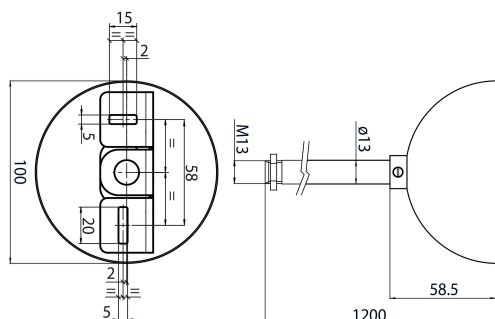

OTRCK SET7-1,2M M13 STEM+BRK+CUP WHT S-9000-P6-S-W

Code article 9200879

SYLVANIA

Accessoire OneTrack, kit de suspension complet comprenant : support plafond, tige filetée M13 (diamètre 13mm - longueur 1,2m) avec contre-écrou, coupelle plafond en métal blanc (diamètre 100mm). SET7. Compatible avec Lytespan

Atouts techniques

Dimensions (mm)

Photométrie

Données générales

Nom du produit	OTRCK SET7-1,2M M13 STEM+BRK+CUP WHT S- 9000-P6-S-W
Technologie	Non - Electrical Device
Type d'accessoire	Mounting
Type of accessory	Installation set
Caisson	Acier inoxydable, Aluminium, Métal/Plastique
Montage	Suspendu
Application générale	Musées & Galeries, Bureaux
Classe ETIM	EC002556
Garantie	5 ans

Caractéristiques électriques

Section de câble d'alimentation (mm ²) - max	2.5
---	-----

Données physiques

Couleur du corps	Blanc
Longueur (mm)	1200
Diamètre nominal produit (mm)	100
Poids (kg)	1.49

OTRCK SET7-1,2M M13 STEM+BRK+CUP WHT S-9000-P6-S-W

Code article 9200879

SYLVANIA

Emballage

Code EAN	4012289008796
Longueur simple de l'emballage (cm)	123.0
Largeur unitaire de l'emballage (cm)	11.4
Profondeur emballage unitaire (cm)	11.4
unités par emballage extérieur	1
Longueur / hauteur de l'emballage extérieur (cm)	123.0
largeur de l'emballage extérieur (cm)	11.4
Profondeur de l'emballage extérieur (cm)	11.4