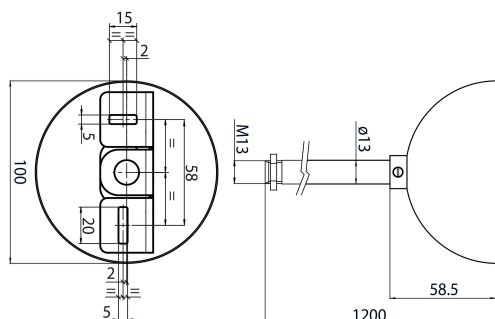

OTRCK SET7-1,2M M13 STEM+BRK+CUP BLK S-9000-P6-S-B

Code article 9200880

SYLVANIA

Accessoire OneTrack, kit de suspension complet comprenant : support plafond, tige filetée M13 (diamètre 13mm - longueur 1,2m) avec contre-écrou, coupelle plafond en métal noir (diamètre 100mm). SET7. Compatible avec Lytespan

Atouts techniques

Dimensions (mm)

Photométrie

Données générales

Nom du produit	OTRCK SET7-1,2M M13 STEM+BRK+CUP BLK S- 9000-P6-S-B
Technologie	Non - Electrical Device
Type d'accessoire	Mounting
Type of accessory	Installation set
Caisson	Acier inoxydable, Aluminium, Métal/Plastique
Montage	Suspendu
Application générale	Musées & Galeries, Bureaux
Classe ETIM	EC002556
Garantie	5 ans

Caractéristiques électriques

Section de câble d'alimentation (mm ²) - max	2.5
---	-----

Données physiques

Couleur du corps	Noir
Longueur (mm)	1200
Diamètre nominal produit (mm)	100
Poids (kg)	1.49

OTRCK SET7-1,2M M13 STEM+BRK+CUP BLK S-9000-P6-S-B

Code article 9200880

SYLVANIA

Emballage

Code EAN	4012289008802
Longueur simple de l'emballage (cm)	123.0
Largeur unitaire de l'emballage (cm)	11.4
Profondeur emballage unitaire (cm)	11.4
unités par emballage extérieur	1
Longueur / hauteur de l'emballage extérieur (cm)	123.0
largeur de l'emballage extérieur (cm)	11.4
Profondeur de l'emballage extérieur (cm)	11.4