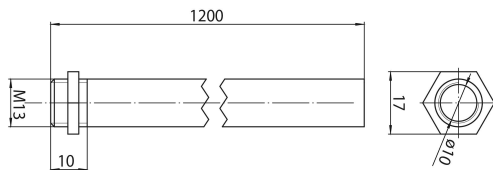

### Dimensions (mm)

### Données physiques

Couleur du corps	Blanc
Longueur (mm)	1200
Diamètre nominal produit (mm)	10
Poids (kg)	0.017

## Emballage

Code EAN	4012289008871
Longueur simple de l'emballage (cm)	123.0
Largeur unitaire de l'emballage (cm)	11.4
Profondeur emballage unitaire (cm)	11.4
unités par emballage extérieur	20
Longueur / hauteur de l'emballage extérieur (cm)	123.0
largeur de l'emballage extérieur (cm)	11.4
Profondeur de l'emballage extérieur (cm)	11.4