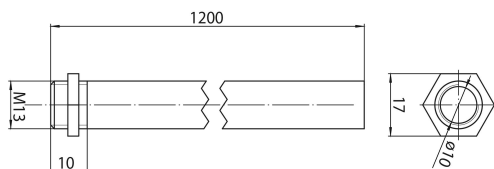

### Dimensions (mm)

### Données physiques

Couleur du corps	Noir
Longueur (mm)	1200
Diamètre nominal produit (mm)	10
Poids (kg)	0.017

## Emballage

Code EAN	4012289008888
Longueur simple de l'emballage (cm)	123.0
Largeur unitaire de l'emballage (cm)	11.4
Profondeur emballage unitaire (cm)	11.4
unités par emballage extérieur	20
Longueur / hauteur de l'emballage extérieur (cm)	123.0
largeur de l'emballage extérieur (cm)	11.4
Profondeur de l'emballage extérieur (cm)	11.4