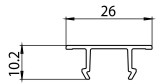

OneTrack 1M PROTECTION COVER Noir S-9000/GP-B

Code article 9200890

SYLVANIA

Accessoire pour rail OneTrack. Cache optionnel pour rail, en polycarbonate, longueur 1m. Noir

Atouts techniques

Dimensions (mm)

Photométrie

OneTrack 1M PROTECTION COVER Noir S-9000/GP-B

Code article 9200890

SYLVANIA

Données générales

Nom du produit	OneTrack 1M PROTECTION COVER Noir S-9000/GP-B
Technologie	Non - Electrical Device
Type d'accessoire	Mounting
Type of accessory	Cover
Caisson	PVC
Montage	Installation sur rail
Application générale	Musées & Galeries, Bureaux
Classe ETIM	EC002557
Garantie	5 ans

Données physiques

Couleur du corps	Noir
Longueur (mm)	1000
Largeur (mm)	26
Hauteur nominale du produit (mm)	10.2
Poids (kg)	0.1

Emballage

Code EAN	4012289008901
Longueur simple de l'emballage (cm)	103.0
Largeur unitaire de l'emballage (cm)	11.4
Profondeur emballage unitaire (cm)	11.4
unités par emballage extérieur	10
Longueur / hauteur de l'emballage extérieur (cm)	110.0
largeur de l'emballage extérieur (cm)	11.4
Profondeur de l'emballage extérieur (cm)	11.4