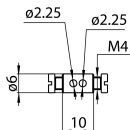

OneTrack vis Gripper S-9000/215

Code article 9200896

SYLVANIA

Accessoire pour rail OneTrack. Vis gripper en laiton nickelé.

Atouts techniques

Dimensions (mm)

Photométrie

Données générales

Nom du produit	OneTrack vis Gripper S-9000/215
Technologie	Non - Electrical Device
Type d'accessoire	Mounting
Type of accessory	Gripper
Caisson	Métal/Plastique
Montage	Autre
Application générale	Musées & Galeries, Bureaux
Classe ETIM	EC002557
Garantie	5 ans

Données physiques

Couleur du corps	Argent
Longueur (mm)	10
Diamètre nominal produit (mm)	6
Poids (kg)	0.025

OneTrack vis Gripper S-9000/215

Code article 9200896

SYLVANIA

Emballage

Code EAN	4012289008963
Longueur simple de l'emballage (cm)	3.0
Largeur unitaire de l'emballage (cm)	3.0
Profondeur emballage unitaire (cm)	4.0
unités par emballage extérieur	1
Longueur / hauteur de l'emballage extérieur (cm)	3.0
largeur de l'emballage extérieur (cm)	3.0
Profondeur de l'emballage extérieur (cm)	4.0