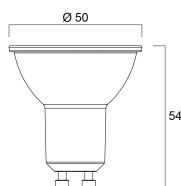

RefLED ES50 DIMMABLE

RefLED ES50 5W 345lm DIM 840 36°
0027442

Hauteur de l'emballage intérieur (cm)	16.7
Profondeur de l'emballage intérieur (cm)	11.6
Longueur de l'emballage intérieur (cm)	7.5
DUN14 (extérieur)	15410288274420
unités par emballage extérieur	60
Longueur / hauteur de l'emballage extérieur (cm)	59.8
largeur de l'emballage extérieur (cm)	18.7
Profondeur de l'emballage extérieur (cm)	17.1

Sécurité

Consignes de nettoyage en cas de bris	Not applicable
Lampe à objectif spécial	Non
A utiliser uniquement en environnement sec	Oui
Ne convient pas à l'éclairage résidentiel	Oui
Message de sécurité	Dimmable with approved dimmers
Message de sécurité	Ne convient pas aux luminaires fermés

SCHÉMAS TECHNIQUES