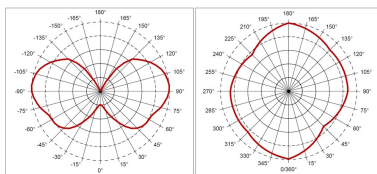

ToLEDo Retro Dimmable

TOLEDO RETRO DIM V2 A60 806LM 827 E27 SL
0027475

Emballage

Type d'emballage	Carton
Code EAN	5410288274751
Longueur simple de l'emballage (cm)	11.5
Largeur unitaire de l'emballage (cm)	6.4
Profondeur emballage unitaire (cm)	6.4
DUN14 (inner)	25410288274755
Unités par emballage intérieur	6
Hauteur de l'emballage intérieur (cm)	20.5
Profondeur de l'emballage intérieur (cm)	14.0
Longueur de l'emballage intérieur (cm)	13.5
DUN14 (extérieur)	15410288274758
unités par emballage extérieur	60
Longueur / hauteur de l'emballage extérieur (cm)	72.5
largeur de l'emballage extérieur (cm)	43.0
Profondeur de l'emballage extérieur (cm)	16.5

Sécurité

Consignes de nettoyage en cas de bris	Not applicable
Lampe à objectif spécial	Non
Usage prévu	Non
A utiliser uniquement en environnement sec	Oui
Ne convient pas à l'éclairage résidentiel	Oui
Convient à l'éclairage d'accentuation	Oui
Message de sécurité	Ne convient pas aux luminaires fermés

PHOTOMÉTRIE