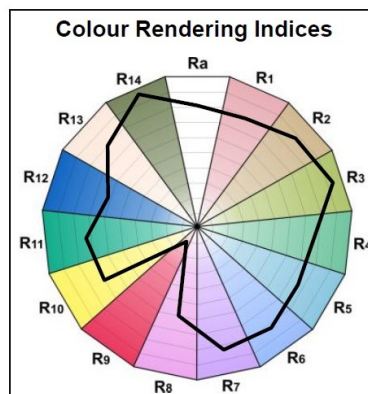

ToLEDo Retro Dimmable

TOLEDO RETRO DIM V2 A60 806LM 827 E27 SL
0027475

Emballage

Type d'emballage	Carton
Code EAN	5410288274751
Longueur simple de l'emballage (cm)	11.5
Largeur unitaire de l'emballage (cm)	6.4
Profondeur emballage unitaire (cm)	6.4
DUN14 (inner)	25410288274755
Unités par emballage intérieur	6
Hauteur de l'emballage intérieur (cm)	20.5
Profondeur de l'emballage intérieur (cm)	14.0
Longueur de l'emballage intérieur (cm)	13.5
DUN14 (extérieur)	15410288274758
unités par emballage extérieur	60
Longueur / hauteur de l'emballage extérieur (cm)	72.5
largeur de l'emballage extérieur (cm)	43.0
Profondeur de l'emballage extérieur (cm)	16.5

Sécurité

Consignes de nettoyage en cas de bris	Not applicable
Lampe à objectif spécial	Non
Usage prévu	Non
A utiliser uniquement en environnement sec	Oui
Ne convient pas à l'éclairage résidentiel	Oui
Convient à l'éclairage d'accentuation	Oui
Message de sécurité	Ne convient pas aux luminaires fermés

PHOTOMÉTRIE