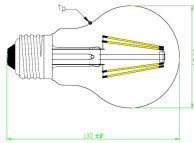

Durée de vie

| | |
|-------------------------------------|-------|
| Durée de vie moyenne (nominal) (hr) | 15000 |
| Durée de vie moyenne (h) | 15000 |

Données physiques

| | |
|------------------------------------|-------|
| Longueur (mm) | 104 |
| Diamètre nominal produit (mm) | 60 |
| Diamètre max. de la lampe (mm) - D | 60 |
| Poids (kg) | 0.032 |

PHOTOMÉTRIE

ToLEDo Retro Dimmable

TOLEDO RETRO DIM V2 A60 806LM 827 E27 SL
0027475

SCHÉMAS TECHNIQUES

ToLEDo Retro Dimmable

TOLEDO RETRO DIM V2 A60 806LM 827 E27 SL

0027475