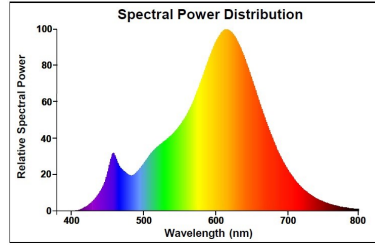

ToLEDo Retro Dimmable

TOLEDO RETRO DIM V2 A60 806LM 827 E27 SL
0027475

SCHÉMAS TECHNIQUES