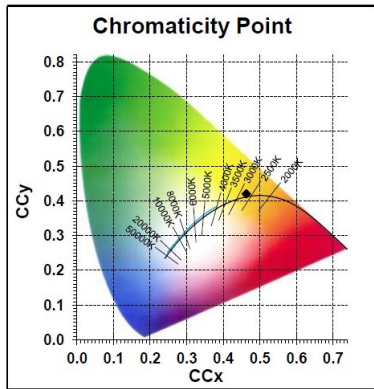

ToLEDo Retro Dimmable

TOLEDO RETRO DIM V2 A60 806LM 827 E27 SL
0027475

SCHÉMAS TECHNIQUES