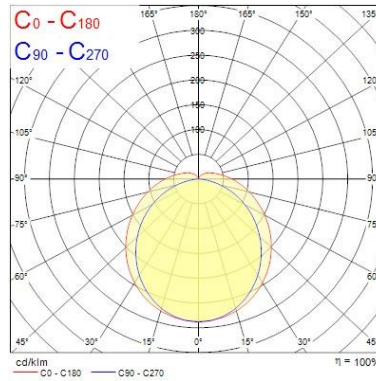

Start Waterproof Slim

START Waterproof Slim 1200 IP65 4550lm 840

0046031

PHOTOMÉTRIE

Distance [m]	Cone diameter [m]	E ₀ [lx]	E _{1(C90)} [lx]	E _{1(C0)} [lx]
0.5	1.30 2.01	8229	882	230
1.0	2.61 4.03	1307	148	58
1.5	3.91 6.04	551	66	28
2.0	5.21 8.06	327	37	14
2.5	6.52 10.07	209	24	9
3.0	7.82 12.09	145	16	6

Distance [m] Cone diameter [m] Illuminance [lx]

— C0 - C180 (Half beam angle: 127.2°)
— C90 - C270 (Half beam angle: 105.0°)

SCHÉMAS TECHNIQUES

Start Waterproof Slim

START Waterproof Slim 1200 IP65 4550lm 840
0046031