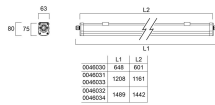

Start Waterproof Slim

START Waterproof Slim 1200 IP65 4550lm 840

0046031

PHOTOMÉTRIE

Distance [m]	Cone diameter [m]	E ₀ [lx]	E _{1(C90)} [lx]	E _{1(C0)} [lx]
0.5	1.30 2.01	8229	882	230
1.0	2.61 4.03	1307	148	58
1.5	3.91 6.04	551	66	28
2.0	5.21 8.06	327	37	14
2.5	6.52 10.07	209	24	9
3.0	7.82 12.09	145	16	6

Distance [m] Cone diameter [m] Illuminance [lx]

— C0 - C180 (Half beam angle: 127.2°)
— C90 - C270 (Half beam angle: 105.0°)

SCHÉMAS TECHNIQUES

Start Waterproof Slim

START Waterproof Slim 1200 IP65 4550lm 840
0046031