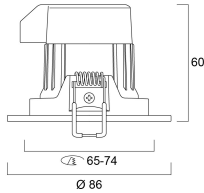

Durée de vie

Durée de vie moyenne - L70 B50	25000
Durée de vie moyenne (nominal) (hr)	30000

Start Spot IP65

START SPOT LED IP65 540LM 3000K

0053545

Données physiques

Couleur du corps	Blanc
Indice de protection IP	IP65/20
Indice de protection IK	IK03
Finition du diffuseur	Opale
Matériau du diffuseur	PMMA Acrylique
Longueur (mm)	86
Largeur (mm)	86
Hauteur nominale du produit (mm)	60
Diamètre nominal produit (mm)	86
Poids (kg)	0.076
Profondeur d'encastrement	60

Emballage

Type d'emballage	Carton
Code EAN	5410288535456
Longueur simple de l'emballage (cm)	9.0
Largeur unitaire de l'emballage (cm)	7.5
Profondeur emballage unitaire (cm)	9.0
DUN14 (inner)	25410288535450
Unités par emballage intérieur	6
Hauteur de l'emballage intérieur (cm)	28.5
Profondeur de l'emballage intérieur (cm)	9.0
Longueur de l'emballage intérieur (cm)	19.0
DUN14 (extérieur)	15410288535453
unités par emballage extérieur	48
Longueur / hauteur de l'emballage extérieur (cm)	38.0
largeur de l'emballage extérieur (cm)	30.0
Profondeur de l'emballage extérieur (cm)	40.5

PHOTOMÉTRIE

0.5	1.18	E(0°) E(C0)	696 94
1.0	2.37	E(0°) E(C0)	179 24
1.5	3.55	E(0°) E(C0)	79 10
2.0	4.73	E(0°) E(C0)	44 6
2.5	5.92	E(0°) E(C0)	28 4
3.0	7.10	E(0°) E(C0)	19 3

Distance [m] Cone diameter [m] Illuminance [lx]

— C0 - C180 (Half beam angle: 99.6°)

SCHÉMAS TECHNIQUES

Start Spot IP65 START SPOT LED IP65 540LM 3000K 0053545

SYLVANIA

0053545

Ce luminaire
comporte des lampes
à LED intégrées.

Les lampes de ce luminaire
ne peuvent pas être
changées.