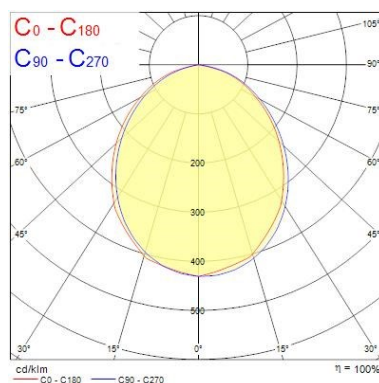

Start Spot IP65

START SPOT LED IP65 540LM 3000K

0053545

Données physiques

Couleur du corps	Blanc
Indice de protection IP	IP65/20
Indice de protection IK	IK03
Finition du diffuseur	Opale
Matériau du diffuseur	PMMA Acrylique
Longueur (mm)	86
Largeur (mm)	86
Hauteur nominale du produit (mm)	60
Diamètre nominal produit (mm)	86
Poids (kg)	0.076
Profondeur d'encastrement	60

Emballage

Type d'emballage	Carton
Code EAN	5410288535456
Longueur simple de l'emballage (cm)	9.0
Largeur unitaire de l'emballage (cm)	7.5
Profondeur emballage unitaire (cm)	9.0
DUN14 (inner)	25410288535450
Unités par emballage intérieur	6
Hauteur de l'emballage intérieur (cm)	28.5
Profondeur de l'emballage intérieur (cm)	9.0
Longueur de l'emballage intérieur (cm)	19.0
DUN14 (extérieur)	15410288535453
unités par emballage extérieur	48
Longueur / hauteur de l'emballage extérieur (cm)	38.0
largeur de l'emballage extérieur (cm)	30.0
Profondeur de l'emballage extérieur (cm)	40.5

PHOTOMÉTRIE

0.5	1.18	E(0°) E(C0)	696 94
1.0	2.37	E(0°) E(C0)	179 24
1.5	3.55	E(0°) E(C0)	79 10
2.0	4.73	E(0°) E(C0)	44 6
2.5	5.92	E(0°) E(C0)	28 4
3.0	7.10	E(0°) E(C0)	19 3

Distance [m]   Cone diameter [m]   Illuminance [lx]

— C0 - C180 (Half beam angle: 99.6°)

SCHÉMAS TECHNIQUES