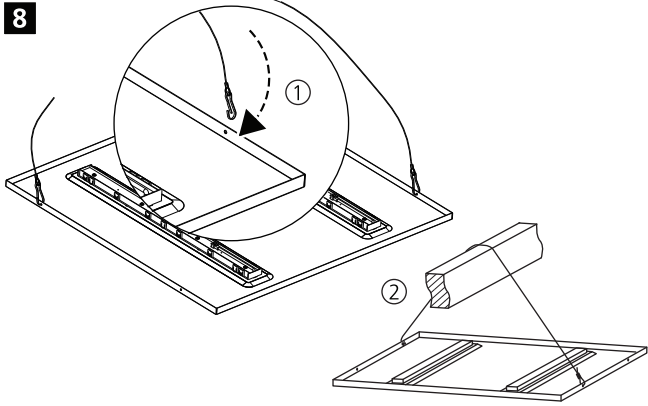

6a ⚡

			Current	Power	WHITE module			BLACK module		
1	2	3	[mA]	[W]	830 [lm]	840 [lm]	940 [lm]	830 [lm]	840 [lm]	940 [lm]
●	●	●	900	33	4450	4700	4250	3900	4150	3750
○	●	●	850	31	4200	4500	4050	3650	3900	3550
●	○	●	800	28	3900	4100	3700	3450	3650	3300
○	○	●	700	25.5	3550	3750	3400	3150	3350	3050
●	●	○	650	23	3250	3450	3100	2900	3100	2800
○	●	○	550	20.5	2900	3050	2750	2550	2700	2450
●	○	○	480	18.5	2550	2700	2450	2250	2400	2200
○	○	○	400	15.5	2100	2250	2050	1800	1950	1800

- !** 0034054
- 4x 
 - 4x 
 - 4x  M3x4
 - 4x  M3x5.5

1

OptiClip 600 xxx		580x580
OptiClip 625 xxx		605x605
OptiClip 1200 xxx		280x1180
OptiClip 1250 xxx		292.5x1230