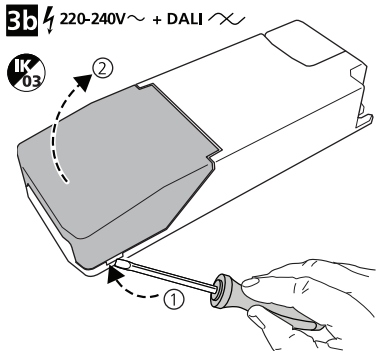

6a ⚡

			Current	Power	WHITE module			BLACK module		
1	2	3	[mA]	[W]	830 [lm]	840 [lm]	940 [lm]	830 [lm]	840 [lm]	940 [lm]
●	●	●	900	33	4450	4700	4250	3900	4150	3750
○	●	●	850	31	4200	4500	4050	3650	3900	3550
●	○	●	800	28	3900	4100	3700	3450	3650	3300
○	○	●	700	25.5	3550	3750	3400	3150	3350	3050
●	●	○	650	23	3250	3450	3100	2900	3100	2800
○	●	○	550	20.5	2900	3050	2750	2550	2700	2450
●	○	○	480	18.5	2550	2700	2450	2250	2400	2200
○	○	○	400	15.5	2100	2250	2050	1800	1950	1800

- !** 0034054
- 4x 
 - 4x 
 - 4x  M3x4
 - 4x  M3x5.5

1

OptiClip 600 xxx		580x580
OptiClip 625 xxx		605x605
OptiClip 1200 xxx		280x1180
OptiClip 1250 xxx		292.5x1230