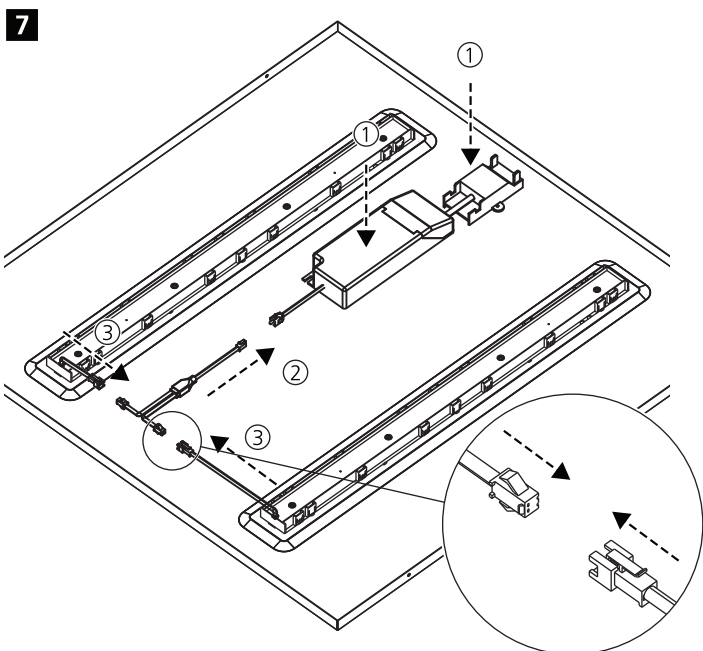

6a ⚡

			Current	Power	WHITE module			BLACK module		
1	2	3	[mA]	[W]	830 [lm]	840 [lm]	940 [lm]	830 [lm]	840 [lm]	940 [lm]
●	●	●	900	33	4450	4700	4250	3900	4150	3750
○	●	●	850	31	4200	4500	4050	3650	3900	3550
●	○	●	800	28	3900	4100	3700	3450	3650	3300
○	○	●	700	25.5	3550	3750	3400	3150	3350	3050
●	●	○	650	23	3250	3450	3100	2900	3100	2800
○	●	○	550	20.5	2900	3050	2750	2550	2700	2450
●	○	○	480	18.5	2550	2700	2450	2250	2400	2200
○	○	○	400	15.5	2100	2250	2050	1800	1950	1800

- !** 0034054
- 4x 
 - 4x 
 - 4x  M3x4
 - 4x  M3x5.5

1

OptiClip 600 xxx		580x580
OptiClip 625 xxx		605x605
OptiClip 1200 xxx		280x1180
OptiClip 1250 xxx		292.5x1230