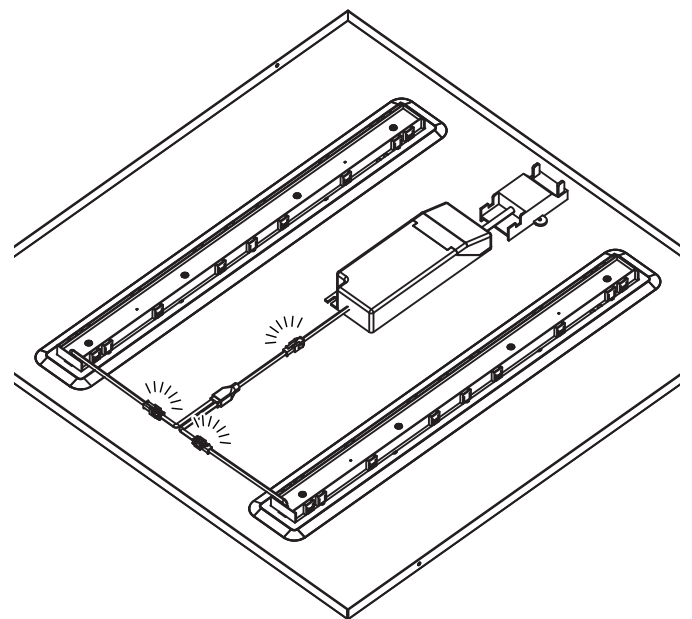

6a ⚡

			Current	Power	WHITE module			BLACK module		
1	2	3	[mA]	[W]	830 [lm]	840 [lm]	940 [lm]	830 [lm]	840 [lm]	940 [lm]
●	●	●	900	33	4450	4700	4250	3900	4150	3750
○	●	●	850	31	4200	4500	4050	3650	3900	3550
●	○	●	800	28	3900	4100	3700	3450	3650	3300
○	○	●	700	25.5	3550	3750	3400	3150	3350	3050
●	●	○	650	23	3250	3450	3100	2900	3100	2800
○	●	○	550	20.5	2900	3050	2750	2550	2700	2450
●	○	○	480	18.5	2550	2700	2450	2250	2400	2200
○	○	○	400	15.5	2100	2250	2050	1800	1950	1800

- !** 0034054
- 4x 
 - 4x 
 - 4x  M3x4
 - 4x  M3x5.5

1

OptiClip 600 xxx		580x580
OptiClip 625 xxx		605x605
OptiClip 1200 xxx		280x1180
OptiClip 1250 xxx		292.5x1230