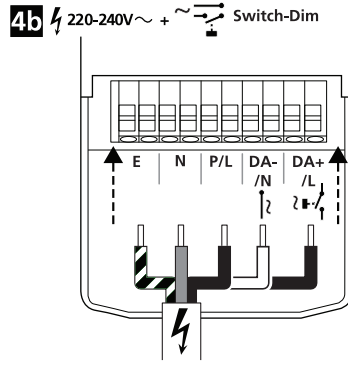

6a ⚡

			Current	Power	WHITE module			BLACK module		
1	2	3	[mA]	[W]	830 [lm]	840 [lm]	940 [lm]	830 [lm]	840 [lm]	940 [lm]
●	●	●	900	33	4450	4700	4250	3900	4150	3750
○	●	●	850	31	4200	4500	4050	3650	3900	3550
●	○	●	800	28	3900	4100	3700	3450	3650	3300
○	○	●	700	25.5	3550	3750	3400	3150	3350	3050
●	●	○	650	23	3250	3450	3100	2900	3100	2800
○	●	○	550	20.5	2900	3050	2750	2550	2700	2450
●	○	○	480	18.5	2550	2700	2450	2250	2400	2200
○	○	○	400	15.5	2100	2250	2050	1800	1950	1800

- !** 0034054
- 4x 
 - 4x 
 - 4x  M3x4
 - 4x  M3x5.5

1

OptiClip 600 xxx		580x580
OptiClip 625 xxx		605x605
OptiClip 1200 xxx		280x1180
OptiClip 1250 xxx		292.5x1230