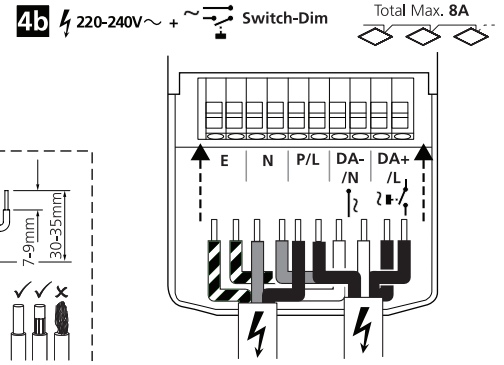

6a ⚡

			Current	Power	WHITE module			BLACK module		
1	2	3	[mA]	[W]	830 [lm]	840 [lm]	940 [lm]	830 [lm]	840 [lm]	940 [lm]
●	●	●	900	33	4450	4700	4250	3900	4150	3750
○	●	●	850	31	4200	4500	4050	3650	3900	3550
●	○	●	800	28	3900	4100	3700	3450	3650	3300
○	○	●	700	25.5	3550	3750	3400	3150	3350	3050
●	●	○	650	23	3250	3450	3100	2900	3100	2800
○	●	○	550	20.5	2900	3050	2750	2550	2700	2450
●	○	○	480	18.5	2550	2700	2450	2250	2400	2200
○	○	○	400	15.5	2100	2250	2050	1800	1950	1800

- !** 0034054
- 4x 
 - 4x 
 - 4x  M3x4
 - 4x  M3x5.5

1

OptiClip 600 xxx		580x580
OptiClip 625 xxx		605x605
OptiClip 1200 xxx		280x1180
OptiClip 1250 xxx		292.5x1230