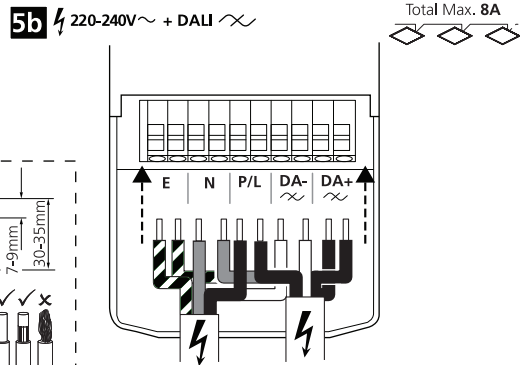

6a ⚡

			Current	Power	WHITE module			BLACK module		
1	2	3	[mA]	[W]	830 [lm]	840 [lm]	940 [lm]	830 [lm]	840 [lm]	940 [lm]
●	●	●	900	33	4450	4700	4250	3900	4150	3750
○	●	●	850	31	4200	4500	4050	3650	3900	3550
●	○	●	800	28	3900	4100	3700	3450	3650	3300
○	○	●	700	25.5	3550	3750	3400	3150	3350	3050
●	●	○	650	23	3250	3450	3100	2900	3100	2800
○	●	○	550	20.5	2900	3050	2750	2550	2700	2450
●	○	○	480	18.5	2550	2700	2450	2250	2400	2200
○	○	○	400	15.5	2100	2250	2050	1800	1950	1800

- !** 0034054
- 4x 
 - 4x 
 - 4x  M3x4
 - 4x  M3x5.5

1

OptiClip 600 xxx		580x580
OptiClip 625 xxx		605x605
OptiClip 1200 xxx		280x1180
OptiClip 1250 xxx		292.5x1230