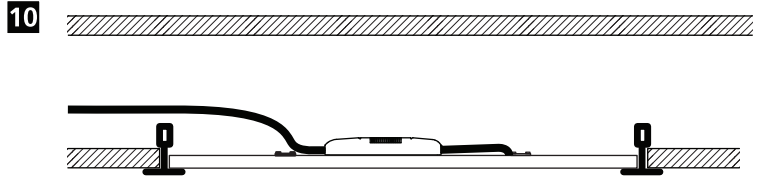

6a ⚡

			Current	Power	WHITE module			BLACK module		
1	2	3	[mA]	[W]	830 [lm]	840 [lm]	940 [lm]	830 [lm]	840 [lm]	940 [lm]
●	●	●	900	33	4450	4700	4250	3900	4150	3750
○	●	●	850	31	4200	4500	4050	3650	3900	3550
●	○	●	800	28	3900	4100	3700	3450	3650	3300
○	○	●	700	25.5	3550	3750	3400	3150	3350	3050
●	●	○	650	23	3250	3450	3100	2900	3100	2800
○	●	○	550	20.5	2900	3050	2750	2550	2700	2450
●	○	○	480	18.5	2550	2700	2450	2250	2400	2200
○	○	○	400	15.5	2100	2250	2050	1800	1950	1800

- !** 0034054
- 4x 
 - 4x 
 - 4x  M3x4
 - 4x  M3x5.5

1

OptiClip 600 xxx		580x580
OptiClip 625 xxx		605x605
OptiClip 1200 xxx		280x1180
OptiClip 1250 xxx		292.5x1230