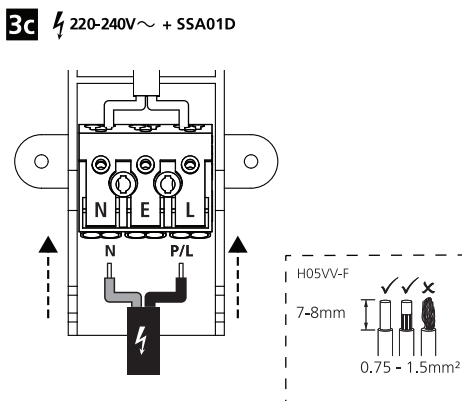

6a ⚡

			Current	Power	WHITE module			BLACK module		
1	2	3	[mA]	[W]	830 [lm]	840 [lm]	940 [lm]	830 [lm]	840 [lm]	940 [lm]
●	●	●	900	33	4450	4700	4250	3900	4150	3750
○	●	●	850	31	4200	4500	4050	3650	3900	3550
●	○	●	800	28	3900	4100	3700	3450	3650	3300
○	○	●	700	25.5	3550	3750	3400	3150	3350	3050
●	●	○	650	23	3250	3450	3100	2900	3100	2800
○	●	○	550	20.5	2900	3050	2750	2550	2700	2450
●	○	○	480	18.5	2550	2700	2450	2250	2400	2200
○	○	○	400	15.5	2100	2250	2050	1800	1950	1800

- !** 0034054
- 4x 
 - 4x 
 - 4x  M3x4
 - 4x  M3x5.5

1

OptiClip 600 xxx		580x580
OptiClip 625 xxx		605x605
OptiClip 1200 xxx		280x1180
OptiClip 1250 xxx		292.5x1230