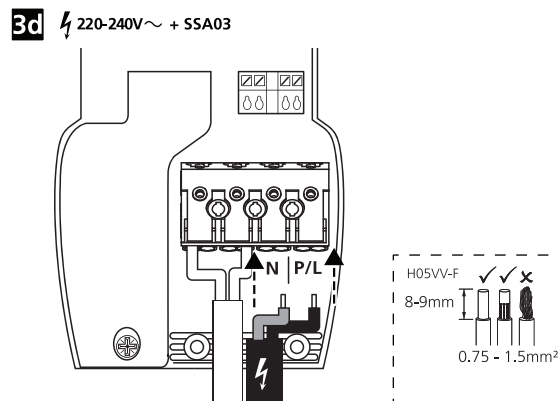

6a ⚡

			Current	Power	WHITE module			BLACK module		
1	2	3	[mA]	[W]	830 [lm]	840 [lm]	940 [lm]	830 [lm]	840 [lm]	940 [lm]
●	●	●	900	33	4450	4700	4250	3900	4150	3750
○	●	●	850	31	4200	4500	4050	3650	3900	3550
●	○	●	800	28	3900	4100	3700	3450	3650	3300
○	○	●	700	25.5	3550	3750	3400	3150	3350	3050
●	●	○	650	23	3250	3450	3100	2900	3100	2800
○	●	○	550	20.5	2900	3050	2750	2550	2700	2450
●	○	○	480	18.5	2550	2700	2450	2250	2400	2200
○	○	○	400	15.5	2100	2250	2050	1800	1950	1800

- !** 0034054
- 4x 
 - 4x 
 - 4x  M3x4
 - 4x  M3x5.5

1

OptiClip 600 xxx		580x580
OptiClip 625 xxx		605x605
OptiClip 1200 xxx		280x1180
OptiClip 1250 xxx		292.5x1230