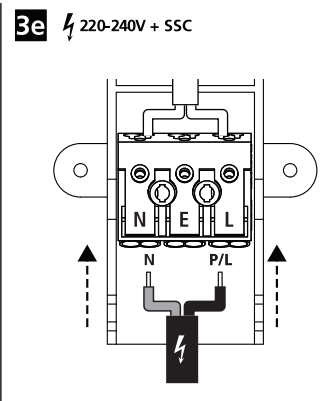

6a ⚡

			Current	Power	WHITE module			BLACK module		
1	2	3	[mA]	[W]	830 [lm]	840 [lm]	940 [lm]	830 [lm]	840 [lm]	940 [lm]
●	●	●	900	33	4450	4700	4250	3900	4150	3750
○	●	●	850	31	4200	4500	4050	3650	3900	3550
●	○	●	800	28	3900	4100	3700	3450	3650	3300
○	○	●	700	25.5	3550	3750	3400	3150	3350	3050
●	●	○	650	23	3250	3450	3100	2900	3100	2800
○	●	○	550	20.5	2900	3050	2750	2550	2700	2450
●	○	○	480	18.5	2550	2700	2450	2250	2400	2200
○	○	○	400	15.5	2100	2250	2050	1800	1950	1800

- !** 0034054
- 4x 
 - 4x 
 - 4x  M3x4
 - 4x  M3x5.5

1

OptiClip 600 xxx		580x580
OptiClip 625 xxx		605x605
OptiClip 1200 xxx		280x1180
OptiClip 1250 xxx		292.5x1230