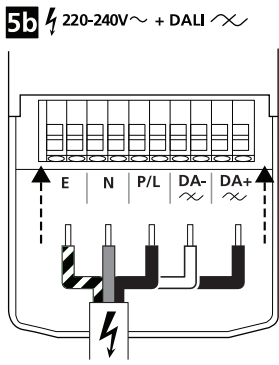

6a ⚡

			Current	Power	WHITE module			BLACK module		
1	2	3	[mA]	[W]	830 [lm]	840 [lm]	940 [lm]	830 [lm]	840 [lm]	940 [lm]
●	●	●	900	33	4450	4700	4250	3900	4150	3750
○	●	●	850	31	4200	4500	4050	3650	3900	3550
●	○	●	800	28	3900	4100	3700	3450	3650	3300
○	○	●	700	25.5	3550	3750	3400	3150	3350	3050
●	●	○	650	23	3250	3450	3100	2900	3100	2800
○	●	○	550	20.5	2900	3050	2750	2550	2700	2450
●	○	○	480	18.5	2550	2700	2450	2250	2400	2200
○	○	○	400	15.5	2100	2250	2050	1800	1950	1800

- !** 0034054
- 4x 
 - 4x 
 - 4x  M3x4
 - 4x  M3x5.5

1

OptiClip 600 xxx		580x580
OptiClip 625 xxx		605x605
OptiClip 1200 xxx		280x1180
OptiClip 1250 xxx		292.5x1230