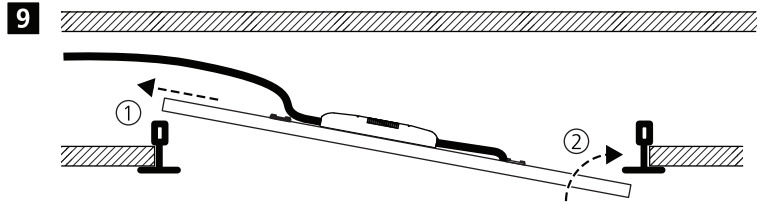

6a ⚡

			Current	Power	WHITE module			BLACK module		
1	2	3	[mA]	[W]	830 [lm]	840 [lm]	940 [lm]	830 [lm]	840 [lm]	940 [lm]
●	●	●	900	33	4450	4700	4250	3900	4150	3750
○	●	●	850	31	4200	4500	4050	3650	3900	3550
●	○	●	800	28	3900	4100	3700	3450	3650	3300
○	○	●	700	25.5	3550	3750	3400	3150	3350	3050
●	●	○	650	23	3250	3450	3100	2900	3100	2800
○	●	○	550	20.5	2900	3050	2750	2550	2700	2450
●	○	○	480	18.5	2550	2700	2450	2250	2400	2200
○	○	○	400	15.5	2100	2250	2050	1800	1950	1800

- !** 0034054
- 4x 
 - 4x 
 - 4x  M3x4
 - 4x  M3x5.5

1

OptiClip 600 xxx		580x580
OptiClip 625 xxx		605x605
OptiClip 1200 xxx		280x1180
OptiClip 1250 xxx		292.5x1230