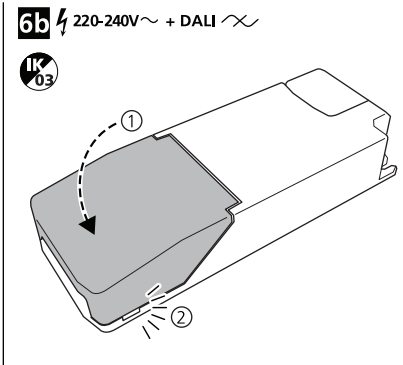

6a ⚡

			Current	Power	WHITE module			BLACK module		
1	2	3	[mA]	[W]	830 [lm]	840 [lm]	940 [lm]	830 [lm]	840 [lm]	940 [lm]
●	●	●	900	33	4450	4700	4250	3900	4150	3750
○	●	●	850	31	4200	4500	4050	3650	3900	3550
●	○	●	800	28	3900	4100	3700	3450	3650	3300
○	○	●	700	25.5	3550	3750	3400	3150	3350	3050
●	●	○	650	23	3250	3450	3100	2900	3100	2800
○	●	○	550	20.5	2900	3050	2750	2550	2700	2450
●	○	○	480	18.5	2550	2700	2450	2250	2400	2200
○	○	○	400	15.5	2100	2250	2050	1800	1950	1800

- !** 0034054
- 4x 
 - 4x 
 - 4x  M3x4
 - 4x  M3x5.5

1

OptiClip 600 xxx		580x580
OptiClip 625 xxx		605x605
OptiClip 1200 xxx		280x1180
OptiClip 1250 xxx		292.5x1230