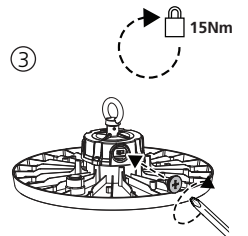

1a 220-240V ~ + 0-10V + Z18

Min. 600V AC / 5A, IP65

1b 220-240V ~ + DALI

Min. 600V AC / 5A, IP65

1c 220-240V ~ + D4i Z18

Min. 600V AC / 5A, IP65

2a 220-240V ~ + 0-10V + Z18

8000-13500 lm		12500-20600 lm		21000-31000 lm		20000-33000 lm		24100-40300 lm	
lm	W	lm	W	lm	W	lm	W	lm	W
13500	67	20600	103	31000	155	33000	165	40300	218
10600	53	16500	82	25000	124	25000	124	32300	170
8000	40	12500	62	21000	104	20000	99	24100	126

Factory setting

3A Suspended mounting

3B Surface mounting

Small - 0039604

Large - 0039605

? Lamp shade

	AL	PC
Small	5 pcs	3 pcs
Large	4 pcs	4 pcs

0039742 0039746
0039743 0039747
0039744 0039748