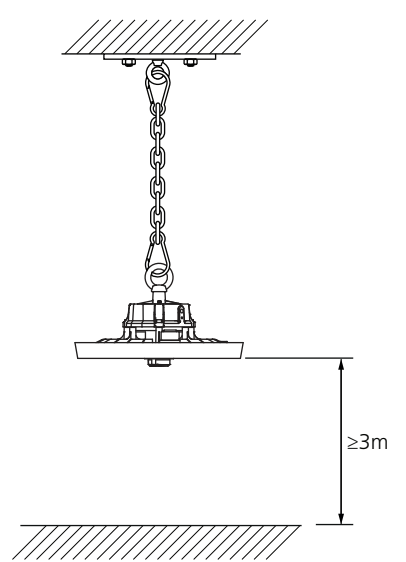

1a 220-240V ~ + 0-10V + Z18

Min. 600V AC / 5A, IP65

1b 220-240V ~ + DALI

Min. 600V AC / 5A, IP65

1c 220-240V ~ + D4i Z18

Min. 600V AC / 5A, IP65

2a 220-240V ~ + 0-10V + Z18

8000-13500 lm		12500-20600 lm		21000-31000 lm		20000-33000 lm		24100-40300 lm	
lm	W	lm	W	lm	W	lm	W	lm	W
13500	67	20600	103	31000	155	33000	165	40300	218
10600	53	16500	82	25000	124	25000	124	32300	170
8000	40	12500	62	21000	104	20000	99	24100	126

Factory setting

3A Suspended mounting

3B Surface mounting

Small - 0039604

Large - 0039605

? Lamp shade

	AL	PC
Small	5 pcs	3 pcs
Large	4 pcs	4 pcs

0039742 0039746
0039743 0039747
0039744 0039748