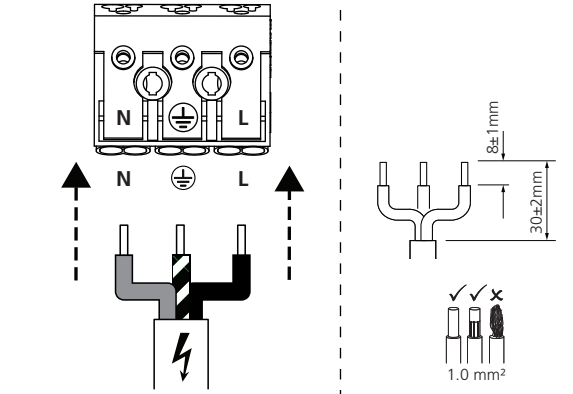

1a 220-240V ~ + 0-10V + Z18

Min. 600V AC / 5A, IP65

1b 220-240V ~ + DALI

Min. 600V AC / 5A, IP65

1c 220-240V ~ + D4i Z18

Min. 600V AC / 5A, IP65

2a 220-240V ~ + 0-10V + Z18

8000-13500 lm		12500-20600 lm		21000-31000 lm		20000-33000 lm		24100-40300 lm	
lm	W	lm	W	lm	W	lm	W	lm	W
13500	67	20600	103	31000	155	33000	165	40300	218
10600	53	16500	82	25000	124	25000	124	32300	170
8000	40	12500	62	21000	104	20000	99	24100	126

Factory setting

3A Suspended mounting

3B Surface mounting

Small - 0039604

Large - 0039605

? Lamp shade

	AL	PC
Small	5 pcs	3 pcs
Large	4 pcs	4 pcs

0039742 0039746
0039743 0039747
0039744 0039748

? Sensor

Luminaire		Sensor			
SKU	Type	SKU	Description	IS	Temperature
0039110-0039126	Granit 0-10V	0039161	Granit PIR sensor for 0-10V	IS16501	-25 ... +50°C
0039144-0039153	Granit D4i	V970020	SylSmart SSA-SV9033A-PIR-D DALI	IS16503A	0 ... +45°C
0039144-0039153	Granit D4i	V970021	SylSmart SSA-SV9033A-D DALI	IS16503A	0 ... +45°C
0039110-0039126	Granit 0-10V	V970022	SylSmart SSA-SV9033A-PIR-V 0-10	IS16503A	0 ... +45°C
0039110-0039126	Granit 0-10V	V970023	SylSmart SSA-SV9033A-V 0-10	IS16503A	0 ... +45°C
0039127-0039143	Granit DALI	-	-	-	-