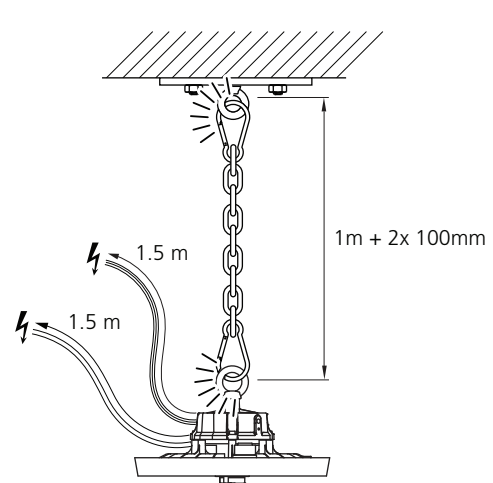

1a 220-240V ~ + 0-10V + Z18

Min. 600V AC / 5A, IP65

1b 220-240V ~ + DALI

Min. 600V AC / 5A, IP65

1c 220-240V ~ + D4i Z18

Min. 600V AC / 5A, IP65

2a 220-240V ~ + 0-10V + Z18

8000-13500 lm		12500-20600 lm		21000-31000 lm		20000-33000 lm		24100-40300 lm	
lm	W	lm	W	lm	W	lm	W	lm	W
13500	67	20600	103	31000	155	33000	165	40300	218
10600	53	16500	82	25000	124	25000	124	32300	170
8000	40	12500	62	21000	104	20000	99	24100	126

Factory setting

3A Suspended mounting

3B Surface mounting

Small - 0039604

Large - 0039605

? Lamp shade

	AL	PC
Small	5 pcs	3 pcs
Large	4 pcs	4 pcs

0039742 0039746
0039743 0039747
0039744 0039748