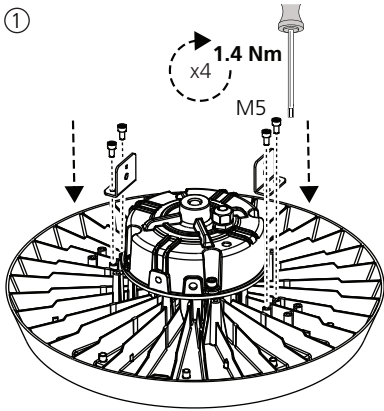

1a 220-240V ~ + 0-10V + Z18

Min. 600V AC / 5A, IP65

1b 220-240V ~ + DALI

Min. 600V AC / 5A, IP65

1c 220-240V ~ + D4i Z18

Min. 600V AC / 5A, IP65

2a 220-240V ~ + 0-10V + Z18

8000-13500 lm		12500-20600 lm		21000-31000 lm		20000-33000 lm		24100-40300 lm	
lm	W	lm	W	lm	W	lm	W	lm	W
13500	67	20600	103	31000	155	33000	165	40300	218
10600	53	16500	82	25000	124	25000	124	32300	170
8000	40	12500	62	21000	104	20000	99	24100	126

Factory setting

3A Suspended mounting

3B Surface mounting

Small - 0039604

Large - 0039605

? Lamp shade

	AL	PC
Small	5 pcs	3 pcs
Large	4 pcs	4 pcs

0039742 0039746
0039743 0039747
0039744 0039748

? Sensor

Luminaire		Sensor			
SKU	Type	SKU	Description	IS	Temperature
0039110-0039126	Granit 0-10V	0039161	Granit PIR sensor for 0-10V	IS16501	-25 ... +50°C
0039144-0039153	Granit D4i	V970020	SylSmart SSA-SV9033A-PIR-D DALI	IS16503A	0 ... +45°C
0039144-0039153	Granit D4i	V970021	SylSmart SSA-SV9033A-D DALI	IS16503A	0 ... +45°C
0039110-0039126	Granit 0-10V	V970022	SylSmart SSA-SV9033A-PIR-V 0-10	IS16503A	0 ... +45°C
0039110-0039126	Granit 0-10V	V970023	SylSmart SSA-SV9033A-V 0-10	IS16503A	0 ... +45°C
0039127-0039143	Granit DALI	-	-	-	-