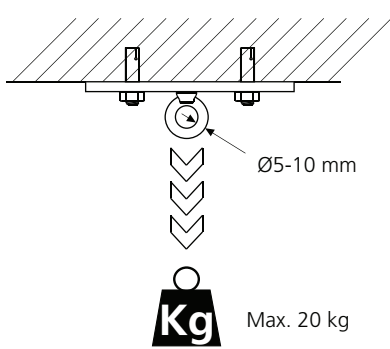

3A Suspended mounting