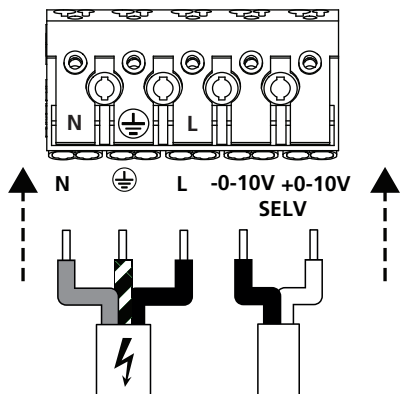

1a 220-240V ~ + 0-10V + Z18

Min. 600V AC / 5A, IP65

1b 220-240V ~ + DALI

Min. 600V AC / 5A, IP65

1c 220-240V ~ + D4i Z18

Min. 600V AC / 5A, IP65

2a 220-240V ~ + 0-10V + Z18

8000-13500 lm		12500-20600 lm		21000-31000 lm		20000-33000 lm		24100-40300 lm	
lm	W	lm	W	lm	W	lm	W	lm	W
13500	67	20600	103	31000	155	33000	165	40300	218
10600	53	16500	82	25000	124	25000	124	32300	170
8000	40	12500	62	21000	104	20000	99	24100	126

Factory setting

3A Suspended mounting

3B Surface mounting

Small - 0039604

Large - 0039605

? Lamp shade

	AL	PC
Small	5 pcs	3 pcs
Large	4 pcs	4 pcs

0039742 0039746
0039743 0039747
0039744 0039748

? Sensor

Luminaire		Sensor			
SKU	Type	SKU	Description	IS	Temperature
0039110-0039126	Granit 0-10V	0039161	Granit PIR sensor for 0-10V	IS16501	-25 ... +50°C
0039144-0039153	Granit D4i	V970020	SylSmart SSA-SV9033A-PIR-D DALI	IS16503A	0 ... +45°C
0039144-0039153	Granit D4i	V970021	SylSmart SSA-SV9033A-D DALI	IS16503A	0 ... +45°C
0039110-0039126	Granit 0-10V	V970022	SylSmart SSA-SV9033A-PIR-V 0-10	IS16503A	0 ... +45°C
0039110-0039126	Granit 0-10V	V970023	SylSmart SSA-SV9033A-V 0-10	IS16503A	0 ... +45°C
0039127-0039143	Granit DALI	-	-	-	-