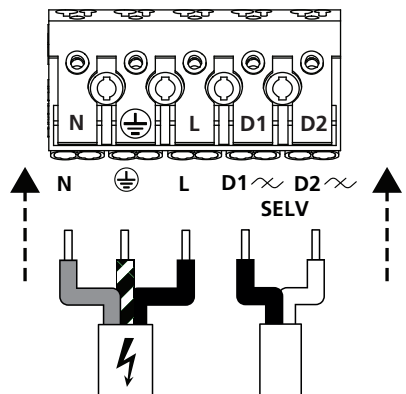

1a 220-240V ~ + 0-10V + Z18

Min. 600V AC / 5A, IP65

1b 220-240V ~ + DALI

Min. 600V AC / 5A, IP65

1c 220-240V ~ + D4i Z18

Min. 600V AC / 5A, IP65

2a 220-240V ~ + 0-10V + Z18

8000-13500 lm		12500-20600 lm		21000-31000 lm		20000-33000 lm		24100-40300 lm	
lm	W	lm	W	lm	W	lm	W	lm	W
13500	67	20600	103	31000	155	33000	165	40300	218
10600	53	16500	82	25000	124	25000	124	32300	170
8000	40	12500	62	21000	104	20000	99	24100	126

Factory setting

3A Suspended mounting

3B Surface mounting

Small - 0039604

Large - 0039605

? Lamp shade

	AL	PC
Small	5 pcs	3 pcs
Large	4 pcs	4 pcs

0039742 0039746
0039743 0039747
0039744 0039748

? Sensor

Luminaire		Sensor			
SKU	Type	SKU	Description	IS	Temperature
0039110-0039126	Granit 0-10V	0039161	Granit PIR sensor for 0-10V	IS16501	-25 ... +50°C
0039144-0039153	Granit D4i	V970020	SylSmart SSA-SV9033A-PIR-D DALI	IS16503A	0 ... +45°C
0039144-0039153	Granit D4i	V970021	SylSmart SSA-SV9033A-D DALI	IS16503A	0 ... +45°C
0039110-0039126	Granit 0-10V	V970022	SylSmart SSA-SV9033A-PIR-V 0-10	IS16503A	0 ... +45°C
0039110-0039126	Granit 0-10V	V970023	SylSmart SSA-SV9033A-V 0-10	IS16503A	0 ... +45°C
0039127-0039143	Granit DALI	-	-	-	-