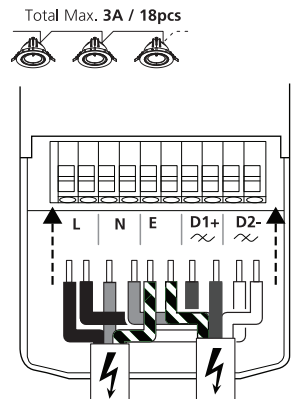

DALI

4a 220-240V~ + Switch-Dim

4b 220-240V~ + Switch-Dim
Total Max. 3A / 18pcs

4c 220-240V~ + DALI

4d 220-240V~ + DALI
Total Max. 3A / 18pcs

5

6

7