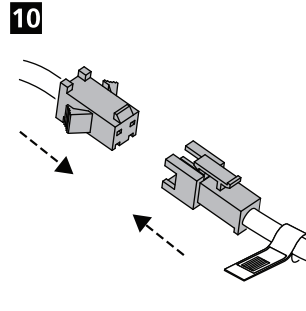

~ 220-240 V 50/60Hz

Signo Module Current Max. 850mA

Multipower

!

ON ON ON ON					P [W]	I [mA]	0060589 [lm]	0060590 [lm]
1	2	3	4					
○	○	○	○	7	150	740	750	
●	○	○	○	8.4	200	950	980	
○	●	○	○	10.5	250	1100	1200	
●	●	○	○	12.6	300	1400	1450	
○	○	●	○	14.7	350	1600	1650	
●	○	●	○	16.8	400	1800	1880	
○	●	●	○	21	500	2200	2300	
●	●	●	○	25.2	600	2600	2700	
○	○	○	●	29.4	700	3000	3100	
●	○	○	●	31.5	750	3200	3300	
○	●	○	●	33.6	800	3400	3450	
●	●	○	●	35.6	850	3600	3800	

DALI

4a 220-240V~ + Switch-Dim

4b 220-240V~ + Switch-Dim
Total Max. 3A / 18pcs

4c 220-240V~ + DALI

4d 220-240V~ + DALI
Total Max. 3A / 18pcs

5

6

7