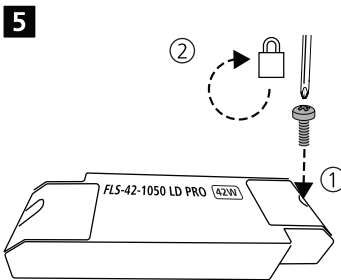

~ 220-240 V 50/60Hz

Signo Module Current Max. 850mA

Multipower

!

ON ON ON ON					P [W]	I [mA]	0060589 [lm]	0060590 [lm]
1	2	3	4					
○	○	○	○	7	150	740	750	
●	○	○	○	8.4	200	950	980	
○	●	○	○	10.5	250	1100	1200	
●	●	○	○	12.6	300	1400	1450	
○	○	●	○	14.7	350	1600	1650	
●	○	●	○	16.8	400	1800	1880	
○	●	●	○	21	500	2200	2300	
●	●	●	○	25.2	600	2600	2700	
○	○	○	●	29.4	700	3000	3100	
●	○	○	●	31.5	750	3200	3300	
○	●	○	●	33.6	800	3400	3450	
●	●	○	●	35.6	850	3600	3800	

DALI

4a 220-240V~ + Switch-Dim

4b 220-240V~ + Switch-Dim
Total Max. 3A / 18pcs

4c 220-240V~ + DALI

4d 220-240V~ + DALI
Total Max. 3A / 18pcs

5

6

7