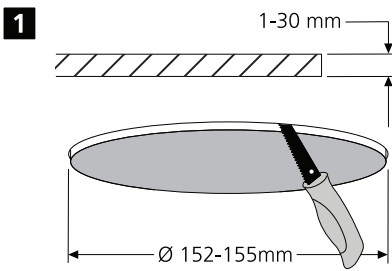

~ 220-240 V 50/60Hz

Signo Module Current Max. 850mA

Multipower

!

ON ON ON ON					P [W]	I [mA]	0060589 [lm]	0060590 [lm]
1	2	3	4					
○	○	○	○	7	150	740	750	
●	○	○	○	8.4	200	950	980	
○	●	○	○	10.5	250	1100	1200	
●	●	○	○	12.6	300	1400	1450	
○	○	●	○	14.7	350	1600	1650	
●	○	●	○	16.8	400	1800	1880	
○	●	●	○	21	500	2200	2300	
●	●	●	○	25.2	600	2600	2700	
○	○	○	●	29.4	700	3000	3100	
●	○	○	●	31.5	750	3200	3300	
○	●	○	●	33.6	800	3400	3450	
●	●	○	●	35.6	850	3600	3800	

DALI

4a 220-240V~ + Switch-Dim

4b 220-240V~ + Switch-Dim
Total Max. 3A / 18pcs

4c 220-240V~ + DALI

4d 220-240V~ + DALI
Total Max. 3A / 18pcs

5

6

7