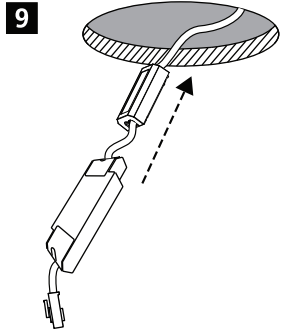

~ 220-240 V 50/60Hz

Signo Module Current Max. 850mA

Multipower

!

ON ON ON ON					P [W]	I [mA]	0060589 [lm]	0060590 [lm]
1	2	3	4					
○	○	○	○	7	150	740	750	
●	○	○	○	8.4	200	950	980	
○	●	○	○	10.5	250	1100	1200	
●	●	○	○	12.6	300	1400	1450	
○	○	●	○	14.7	350	1600	1650	
●	○	●	○	16.8	400	1800	1880	
○	●	●	○	21	500	2200	2300	
●	●	●	○	25.2	600	2600	2700	
○	○	○	●	29.4	700	3000	3100	
●	○	○	●	31.5	750	3200	3300	
○	●	○	●	33.6	800	3400	3450	
●	●	○	●	35.6	850	3600	3800	

DALI

4a 220-240V~ + Switch-Dim

4b 220-240V~ + Switch-Dim
Total Max. 3A / 18pcs

4c 220-240V~ + DALI

4d 220-240V~ + DALI
Total Max. 3A / 18pcs

5

6

7