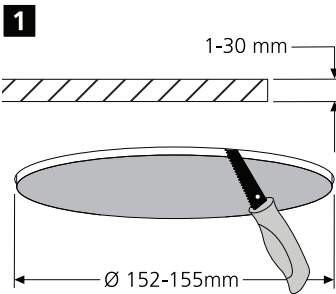

~ 220-240 V 50/60Hz

Signo Module Current Max. 850mA

Multipower

!

ON ON ON ON					P [W]	I [mA]	0060589 [lm]	0060590 [lm]
1	2	3	4					
○	○	○	○	7	150	740	750	
●	○	○	○	8.4	200	950	980	
○	●	○	○	10.5	250	1100	1200	
●	●	○	○	12.6	300	1400	1450	
○	○	●	○	14.7	350	1600	1650	
●	○	●	○	16.8	400	1800	1880	
○	●	●	○	21	500	2200	2300	
●	●	●	○	25.2	600	2600	2700	
○	○	○	●	29.4	700	3000	3100	
●	○	○	●	31.5	750	3200	3300	
○	●	○	●	33.6	800	3400	3450	
●	●	○	●	35.6	850	3600	3800	

DALI

4a 220-240V~ + Switch-Dim

4b 220-240V~ + Switch-Dim
Total Max. 3A / 18pcs

4c 220-240V~ + DALI

4d 220-240V~ + DALI
Total Max. 3A / 18pcs

5

6

7