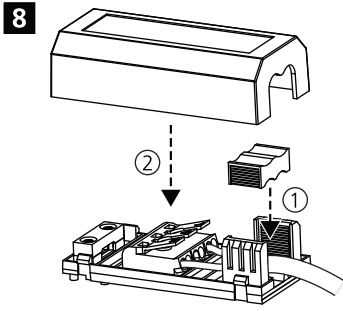

~ 220-240 V 50/60Hz

Signo Module Current Max. 850mA

Multipower

!

ON ON ON ON					P [W]	I [mA]	0060589 [lm]	0060590 [lm]
1	2	3	4					
○	○	○	○	7	150	740	750	
●	○	○	○	8.4	200	950	980	
○	●	○	○	10.5	250	1100	1200	
●	●	○	○	12.6	300	1400	1450	
○	○	●	○	14.7	350	1600	1650	
●	○	●	○	16.8	400	1800	1880	
○	●	●	○	21	500	2200	2300	
●	●	●	○	25.2	600	2600	2700	
○	○	○	●	29.4	700	3000	3100	
●	○	○	●	31.5	750	3200	3300	
○	●	○	●	33.6	800	3400	3450	
●	●	○	●	35.6	850	3600	3800	

DALI

4a 220-240V~ + Switch-Dim

4b 220-240V~ + Switch-Dim
Total Max. 3A / 18pcs

4c 220-240V~ + DALI

4d 220-240V~ + DALI
Total Max. 3A / 18pcs

5

6

7