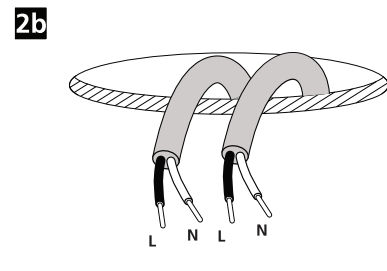

~ 220-240 V 50/60Hz

Signo Module Current Max. 850mA

Multipower

!

ON ON ON ON					P [W]	I [mA]	0060589 [lm]	0060590 [lm]
1	2	3	4					
○	○	○	○	7	150	740	750	
●	○	○	○	8.4	200	950	980	
○	●	○	○	10.5	250	1100	1200	
●	●	○	○	12.6	300	1400	1450	
○	○	●	○	14.7	350	1600	1650	
●	○	●	○	16.8	400	1800	1880	
○	●	●	○	21	500	2200	2300	
●	●	●	○	25.2	600	2600	2700	
○	○	○	●	29.4	700	3000	3100	
●	○	○	●	31.5	750	3200	3300	
○	●	○	●	33.6	800	3400	3450	
●	●	○	●	35.6	850	3600	3800	

DALI

4a 220-240V~ + Switch-Dim

4b 220-240V~ + Switch-Dim
Total Max. 3A / 18pcs

4c 220-240V~ + DALI

4d 220-240V~ + DALI
Total Max. 3A / 18pcs

5

6

7