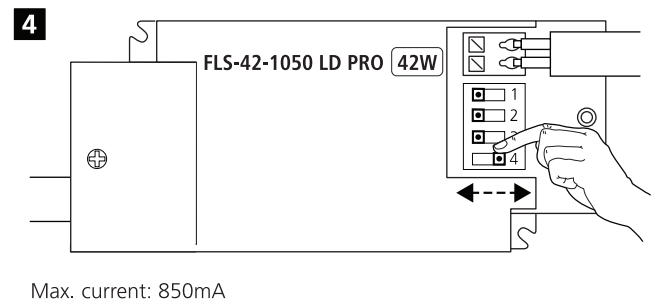

~ 220-240 V 50/60Hz

Signo Module Current Max. 850mA

Multipower

!

ON ON ON ON					P [W]	I [mA]	0060589 [lm]	0060590 [lm]
1	2	3	4					
○	○	○	○	7	150	740	750	
●	○	○	○	8.4	200	950	980	
○	●	○	○	10.5	250	1100	1200	
●	●	○	○	12.6	300	1400	1450	
○	○	●	○	14.7	350	1600	1650	
●	○	●	○	16.8	400	1800	1880	
○	●	●	○	21	500	2200	2300	
●	●	●	○	25.2	600	2600	2700	
○	○	○	●	29.4	700	3000	3100	
●	○	○	●	31.5	750	3200	3300	
○	●	○	●	33.6	800	3400	3450	
●	●	○	●	35.6	850	3600	3800	

DALI

4a 220-240V~ + Switch-Dim

4b 220-240V~ + Switch-Dim
Total Max. 3A / 18pcs

4c 220-240V~ + DALI

4d 220-240V~ + DALI
Total Max. 3A / 18pcs

5

6

7