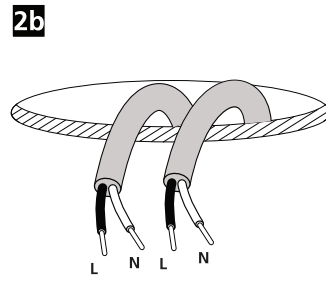

~ 220-240 V 50/60Hz

Signo Module Current Max. 850mA

Multipower

!

ON ON ON ON					P [W]	I [mA]	0060589 [lm]	0060590 [lm]
1	2	3	4					
○	○	○	○	7	150	740	750	
●	○	○	○	8.4	200	950	980	
○	●	○	○	10.5	250	1100	1200	
●	●	○	○	12.6	300	1400	1450	
○	○	●	○	14.7	350	1600	1650	
●	○	●	○	16.8	400	1800	1880	
○	●	●	○	21	500	2200	2300	
●	●	●	○	25.2	600	2600	2700	
○	○	○	●	29.4	700	3000	3100	
●	○	○	●	31.5	750	3200	3300	
○	●	○	●	33.6	800	3400	3450	
●	●	○	●	35.6	850	3600	3800	

DALI

4a 220-240V~ + Switch-Dim

4b 220-240V~ + Switch-Dim
Total Max. 3A / 18pcs

4c 220-240V~ + DALI

4d 220-240V~ + DALI
Total Max. 3A / 18pcs

5

6

7