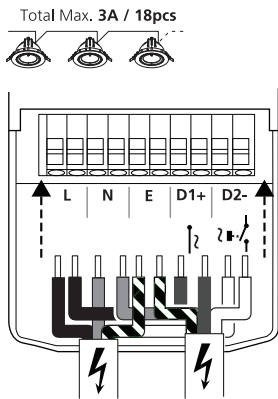

~ 220-240 V 50/60Hz

Signo Module Current Max. 850mA

Multipower

!

ON ON ON ON					P [W]	I [mA]	0060589 [lm]	0060590 [lm]
1	2	3	4					
○	○	○	○	7	150	740	750	
●	○	○	○	8.4	200	950	980	
○	●	○	○	10.5	250	1100	1200	
●	●	○	○	12.6	300	1400	1450	
○	○	●	○	14.7	350	1600	1650	
●	○	●	○	16.8	400	1800	1880	
○	●	●	○	21	500	2200	2300	
●	●	●	○	25.2	600	2600	2700	
○	○	○	●	29.4	700	3000	3100	
●	○	○	●	31.5	750	3200	3300	
○	●	○	●	33.6	800	3400	3450	
●	●	○	●	35.6	850	3600	3800	

DALI

4a 220-240V~ + Switch-Dim

4b 220-240V~ + Switch-Dim
Total Max. 3A / 18pcs

4c 220-240V~ + DALI

4d 220-240V~ + DALI
Total Max. 3A / 18pcs

5

6

7