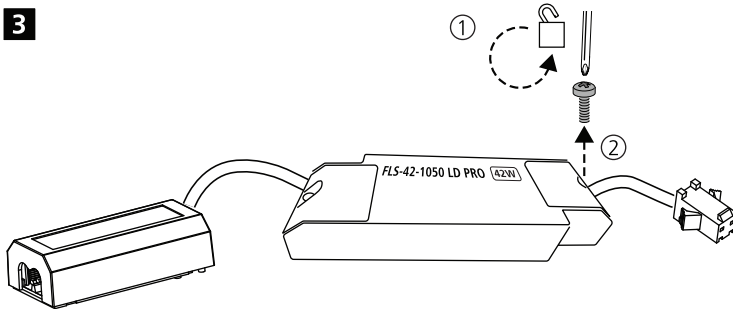

~ 220-240 V 50/60Hz

Signo Module Current Max. 850mA

Multipower

!

ON ON ON ON					P [W]	I [mA]	0060589 [lm]	0060590 [lm]
1	2	3	4					
○	○	○	○	7	150	740	750	
●	○	○	○	8.4	200	950	980	
○	●	○	○	10.5	250	1100	1200	
●	●	○	○	12.6	300	1400	1450	
○	○	●	○	14.7	350	1600	1650	
●	○	●	○	16.8	400	1800	1880	
○	●	●	○	21	500	2200	2300	
●	●	●	○	25.2	600	2600	2700	
○	○	○	●	29.4	700	3000	3100	
●	○	○	●	31.5	750	3200	3300	
○	●	○	●	33.6	800	3400	3450	
●	●	○	●	35.6	850	3600	3800	

DALI

4a 220-240V~ + Switch-Dim

4b 220-240V~ + Switch-Dim
Total Max. 3A / 18pcs

4c 220-240V~ + DALI

4d 220-240V~ + DALI
Total Max. 3A / 18pcs

5

6

7