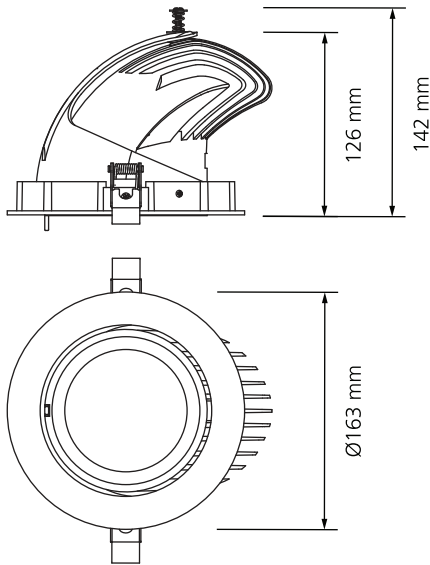

~ 220-240 V 50/60Hz

Signo Module Current Max. 850mA

Multipower

!

ON ON ON ON					P [W]	I [mA]	0060589 [lm]	0060590 [lm]
1	2	3	4					
○	○	○	○	7	150	740	750	
●	○	○	○	8.4	200	950	980	
○	●	○	○	10.5	250	1100	1200	
●	●	○	○	12.6	300	1400	1450	
○	○	●	○	14.7	350	1600	1650	
●	○	●	○	16.8	400	1800	1880	
○	●	●	○	21	500	2200	2300	
●	●	●	○	25.2	600	2600	2700	
○	○	○	●	29.4	700	3000	3100	
●	○	○	●	31.5	750	3200	3300	
○	●	○	●	33.6	800	3400	3450	
●	●	○	●	35.6	850	3600	3800	

DALI

4a 220-240V~ + Switch-Dim

4b 220-240V~ + Switch-Dim
Total Max. 3A / 18pcs

4c 220-240V~ + DALI

4d 220-240V~ + DALI
Total Max. 3A / 18pcs

5

6

7