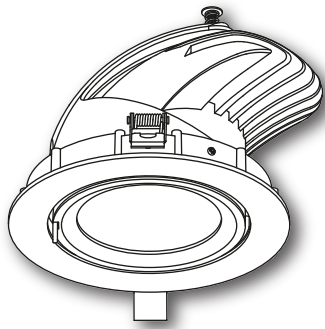

~ 220-240 V 50/60Hz

Signo Module Current Max. 850mA

Multipower

!

ON ON ON ON					P [W]	I [mA]	0060589 [lm]	0060590 [lm]
1	2	3	4					
○	○	○	○	7	150	740	750	
●	○	○	○	8.4	200	950	980	
○	●	○	○	10.5	250	1100	1200	
●	●	○	○	12.6	300	1400	1450	
○	○	●	○	14.7	350	1600	1650	
●	○	●	○	16.8	400	1800	1880	
○	●	●	○	21	500	2200	2300	
●	●	●	○	25.2	600	2600	2700	
○	○	○	●	29.4	700	3000	3100	
●	○	○	●	31.5	750	3200	3300	
○	●	○	●	33.6	800	3400	3450	
●	●	○	●	35.6	850	3600	3800	

DALI

4a 220-240V~ + Switch-Dim

4b 220-240V~ + Switch-Dim
Total Max. 3A / 18pcs

4c 220-240V~ + DALI

4d 220-240V~ + DALI
Total Max. 3A / 18pcs

5

6

7