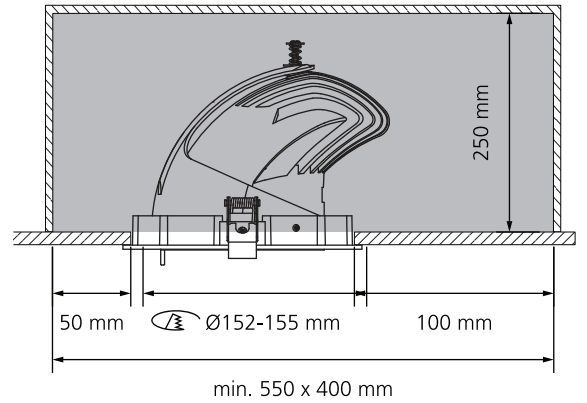

~ 220-240 V 50/60Hz

Signo Module Current Max. 850mA

Multipower

!

ON ON ON ON					P [W]	I [mA]	0060589 [lm]	0060590 [lm]
1	2	3	4					
○	○	○	○	7	150	740	750	
●	○	○	○	8.4	200	950	980	
○	●	○	○	10.5	250	1100	1200	
●	●	○	○	12.6	300	1400	1450	
○	○	●	○	14.7	350	1600	1650	
●	○	●	○	16.8	400	1800	1880	
○	●	●	○	21	500	2200	2300	
●	●	●	○	25.2	600	2600	2700	
○	○	○	●	29.4	700	3000	3100	
●	○	○	●	31.5	750	3200	3300	
○	●	○	●	33.6	800	3400	3450	
●	●	○	●	35.6	850	3600	3800	

DALI

4a 220-240V~ + Switch-Dim

4b 220-240V~ + Switch-Dim
Total Max. 3A / 18pcs

4c 220-240V~ + DALI

4d 220-240V~ + DALI
Total Max. 3A / 18pcs

5

6

7