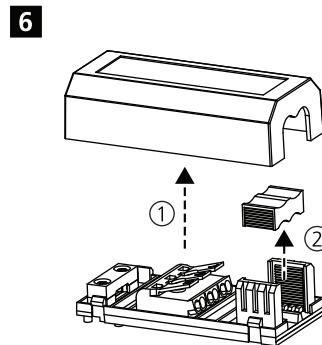

~ 220-240 V 50/60Hz

Signo Module Current Max. 850mA

Multipower

!

ON ON ON ON					P [W]	I [mA]	0060589 [lm]	0060590 [lm]
1	2	3	4					
○	○	○	○	7	150	740	750	
●	○	○	○	8.4	200	950	980	
○	●	○	○	10.5	250	1100	1200	
●	●	○	○	12.6	300	1400	1450	
○	○	●	○	14.7	350	1600	1650	
●	○	●	○	16.8	400	1800	1880	
○	●	●	○	21	500	2200	2300	
●	●	●	○	25.2	600	2600	2700	
○	○	○	●	29.4	700	3000	3100	
●	○	○	●	31.5	750	3200	3300	
○	●	○	●	33.6	800	3400	3450	
●	●	○	●	35.6	850	3600	3800	

DALI

4a 220-240V~ + Switch-Dim

4b 220-240V~ + Switch-Dim
Total Max. 3A / 18pcs

4c 220-240V~ + DALI

4d 220-240V~ + DALI
Total Max. 3A / 18pcs

5

6

7