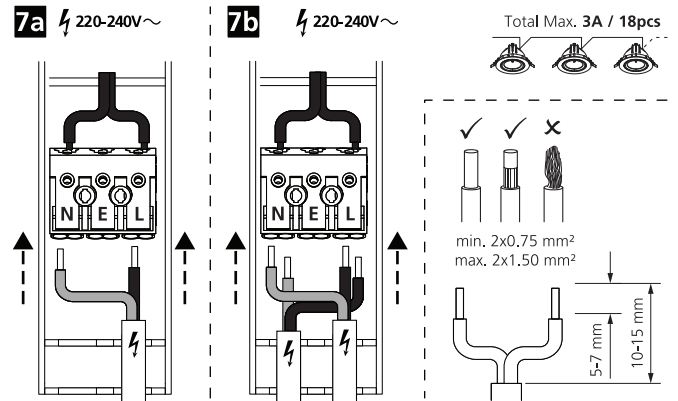

~ 220-240 V 50/60Hz

Signo Module Current Max. 850mA

Multipower

!

ON ON ON ON					P [W]	I [mA]	0060589 [lm]	0060590 [lm]
1	2	3	4					
○	○	○	○	7	150	740	750	
●	○	○	○	8.4	200	950	980	
○	●	○	○	10.5	250	1100	1200	
●	●	○	○	12.6	300	1400	1450	
○	○	●	○	14.7	350	1600	1650	
●	○	●	○	16.8	400	1800	1880	
○	●	●	○	21	500	2200	2300	
●	●	●	○	25.2	600	2600	2700	
○	○	○	●	29.4	700	3000	3100	
●	○	○	●	31.5	750	3200	3300	
○	●	○	●	33.6	800	3400	3450	
●	●	○	●	35.6	850	3600	3800	

DALI

4a 220-240V~ + Switch-Dim

4b 220-240V~ + Switch-Dim
Total Max. 3A / 18pcs

4c 220-240V~ + DALI

4d 220-240V~ + DALI
Total Max. 3A / 18pcs

5

6

7