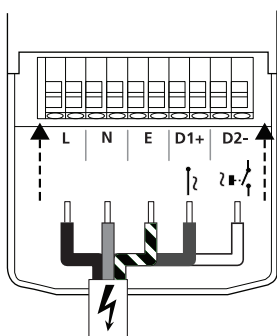

~ 220-240 V 50/60Hz

Signo Module Current Max. 850mA

Multipower

!

ON ON ON ON					P [W]	I [mA]	0060589 [lm]	0060590 [lm]
1	2	3	4					
○	○	○	○	7	150	740	750	
●	○	○	○	8.4	200	950	980	
○	●	○	○	10.5	250	1100	1200	
●	●	○	○	12.6	300	1400	1450	
○	○	●	○	14.7	350	1600	1650	
●	○	●	○	16.8	400	1800	1880	
○	●	●	○	21	500	2200	2300	
●	●	●	○	25.2	600	2600	2700	
○	○	○	●	29.4	700	3000	3100	
●	○	○	●	31.5	750	3200	3300	
○	●	○	●	33.6	800	3400	3450	
●	●	○	●	35.6	850	3600	3800	

DALI

4a 220-240V~ + Switch-Dim

4b 220-240V~ + Switch-Dim
Total Max. 3A / 18pcs

4c 220-240V~ + DALI

4d 220-240V~ + DALI
Total Max. 3A / 18pcs

5

6

7