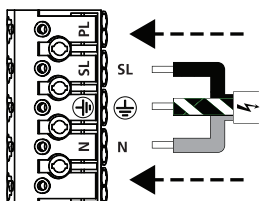

9a 220-240V~

9b 220-240V~ + ⚡

9c 220-240V~ + DALI ~

9d 220-240V~ + ⚡ + DALI ~

9e 220-240V~ + ~ Switch-Dim

9f 220-240V~ + ~ Switch-Dim

Total max. <7.7A
250V

10

			0010441		0010442		0010443		0010444		0010445		0010446		0010447		
	1	2	Im	W	Im	W	Im	W	Im	W	Im	W	Im	W	Im	W	
I	○	○	200mA	1300	8	1400	8	1400	8	1600	10	1750	10	1700	10	3150	19
II	○	●	250mA	1600	10	1700	10	1700	10	2000	12	2150	12	2100	12	3900	24
III	●	○	300mA	1900	12	2000	12	2000	12	2350	15	2600	15	2500	15	4600	28
IV	●	●	350mA	2400	15	2600	15	2600	15	2750	17	3060	17	2900	17	5700	33.5

			0010448		0010449		0010450		0010451		0010452		0010453		0010454		0010455		
	1	2	Im	W	Im	W	Im	W	Im	W	Im	W	Im	W	Im	W	Im	W	
I	○	○	200mA	3450	19	3300	19	3950	24	4350	24	4250	24	5300	31	5700	31	5700	31
II	○	●	250mA	4350	24	4200	24	4800	28	5200	28	5100	28	6400	38	6900	38	6900	38
III	●	○	300mA	5100	28	4950	28	5700	35	6300	35	6200	35	7700	46	8300	46	8300	46
IV	●	●	350mA	6050	33.5	5900	33.5	6900	42	7600	42	7500	42	9300	56	10100	56	10100	56