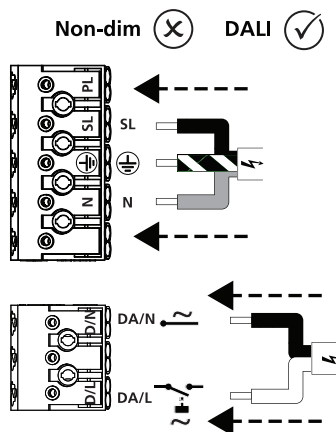

9a 220-240V~

9b 220-240V~ + ⚡

9c 220-240V~ + DALI ~

9d 220-240V~ + ⚡ + DALI ~

9e 220-240V~ + ~ Switch-Dim

9f 220-240V~ + ~ Switch-Dim

Total max. <7.7A
250V

10

			0010441		0010442		0010443		0010444		0010445		0010446		0010447		
	1	2	Im	W	Im	W	Im	W	Im	W	Im	W	Im	W	Im	W	
I	○	○	200mA	1300	8	1400	8	1400	8	1600	10	1750	10	1700	10	3150	19
II	○	●	250mA	1600	10	1700	10	1700	10	2000	12	2150	12	2100	12	3900	24
III	●	○	300mA	1900	12	2000	12	2000	12	2350	15	2600	15	2500	15	4600	28
IV	●	●	350mA	2400	15	2600	15	2600	15	2750	17	3060	17	2900	17	5700	33.5

			0010448		0010449		0010450		0010451		0010452		0010453		0010454		0010455		
	1	2	Im	W	Im	W	Im	W	Im	W	Im	W	Im	W	Im	W	Im	W	
I	○	○	200mA	3450	19	3300	19	3950	24	4350	24	4250	24	5300	31	5700	31	5700	31
II	○	●	250mA	4350	24	4200	24	4800	28	5200	28	5100	28	6400	38	6900	38	6900	38
III	●	○	300mA	5100	28	4950	28	5700	35	6300	35	6200	35	7700	46	8300	46	8300	46
IV	●	●	350mA	6050	33.5	5900	33.5	6900	42	7600	42	7500	42	9300	56	10100	56	10100	56