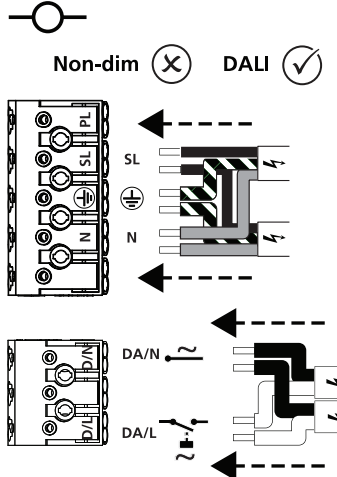

9a 220-240V~

9b 220-240V~ + ⚡

9c 220-240V~ + DALI ~

9d 220-240V~ + ⚡ + DALI ~

9e 220-240V~ + ~ Switch-Dim

9f 220-240V~ + ~ Switch-Dim

Total max. <7.7A
250V

10

			0010441		0010442		0010443		0010444		0010445		0010446		0010447		
	1	2	Im	W	Im	W	Im	W	Im	W	Im	W	Im	W	Im	W	
I	○	○	200mA	1300	8	1400	8	1400	8	1600	10	1750	10	1700	10	3150	19
II	○	●	250mA	1600	10	1700	10	1700	10	2000	12	2150	12	2100	12	3900	24
III	●	○	300mA	1900	12	2000	12	2000	12	2350	15	2600	15	2500	15	4600	28
IV	●	●	350mA	2400	15	2600	15	2600	15	2750	17	3060	17	2900	17	5700	33.5

			0010448		0010449		0010450		0010451		0010452		0010453		0010454		0010455		
	1	2	Im	W	Im	W	Im	W	Im	W	Im	W	Im	W	Im	W	Im	W	
I	○	○	200mA	3450	19	3300	19	3950	24	4350	24	4250	24	5300	31	5700	31	5700	31
II	○	●	250mA	4350	24	4200	24	4800	28	5200	28	5100	28	6400	38	6900	38	6900	38
III	●	○	300mA	5100	28	4950	28	5700	35	6300	35	6200	35	7700	46	8300	46	8300	46
IV	●	●	350mA	6050	33.5	5900	33.5	6900	42	7600	42	7500	42	9300	56	10100	56	10100	56