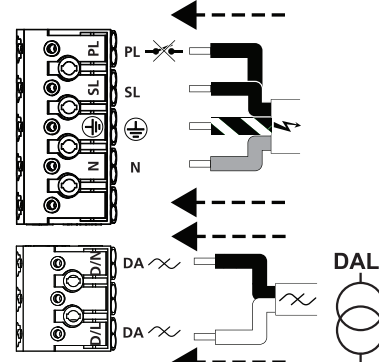

9a 220-240V~

9b 220-240V~ + ⚡

9c 220-240V~ + DALI ~

9d 220-240V~ + ⚡ + DALI ~

9e 220-240V~ + ~ Switch-Dim

9f 220-240V~ + ~ Switch-Dim

Total max. <7.7A
250V

10

			0010441		0010442		0010443		0010444		0010445		0010446		0010447		
	1	2	Im	W	Im	W	Im	W	Im	W	Im	W	Im	W	Im	W	
I	○	○	200mA	1300	8	1400	8	1400	8	1600	10	1750	10	1700	10	3150	19
II	○	●	250mA	1600	10	1700	10	1700	10	2000	12	2150	12	2100	12	3900	24
III	●	○	300mA	1900	12	2000	12	2000	12	2350	15	2600	15	2500	15	4600	28
IV	●	●	350mA	2400	15	2600	15	2600	15	2750	17	3060	17	2900	17	5700	33.5

			0010448		0010449		0010450		0010451		0010452		0010453		0010454		0010455		
	1	2	Im	W	Im	W	Im	W	Im	W	Im	W	Im	W	Im	W	Im	W	
I	○	○	200mA	3450	19	3300	19	3950	24	4350	24	4250	24	5300	31	5700	31	5700	31
II	○	●	250mA	4350	24	4200	24	4800	28	5200	28	5100	28	6400	38	6900	38	6900	38
III	●	○	300mA	5100	28	4950	28	5700	35	6300	35	6200	35	7700	46	8300	46	8300	46
IV	●	●	350mA	6050	33.5	5900	33.5	6900	42	7600	42	7500	42	9300	56	10100	56	10100	56