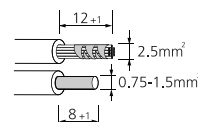

9a 220-240V~

9b 220-240V~ + ⚡

9c 220-240V~ + DALI ~

9d 220-240V~ + ⚡ + DALI ~

9e 220-240V~ + ~ Switch-Dim

9f 220-240V~ + ~ Switch-Dim

Total max. <7.7A
250V

10

			0010441		0010442		0010443		0010444		0010445		0010446		0010447		
	1	2	Im	W	Im	W	Im	W	Im	W	Im	W	Im	W	Im	W	
I	○	○	200mA	1300	8	1400	8	1400	8	1600	10	1750	10	1700	10	3150	19
II	○	●	250mA	1600	10	1700	10	1700	10	2000	12	2150	12	2100	12	3900	24
III	●	○	300mA	1900	12	2000	12	2000	12	2350	15	2600	15	2500	15	4600	28
IV	●	●	350mA	2400	15	2600	15	2600	15	2750	17	3060	17	2900	17	5700	33.5