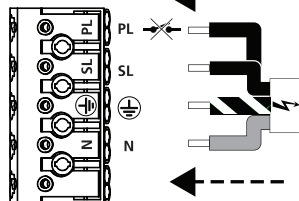

9a 220-240V~

9b 220-240V~ + ⚡

9c 220-240V~ + DALI ~

9d 220-240V~ + ⚡ + DALI ~

9e 220-240V~ + ~ Switch-Dim

9f 220-240V~ + ~ Switch-Dim

Total max. <7.7A
250V

10

			0010441		0010442		0010443		0010444		0010445		0010446		0010447		
	1	2	Im	W	Im	W	Im	W	Im	W	Im	W	Im	W	Im	W	
I	○	○	200mA	1300	8	1400	8	1400	8	1600	10	1750	10	1700	10	3150	19
II	○	●	250mA	1600	10	1700	10	1700	10	2000	12	2150	12	2100	12	3900	24
III	●	○	300mA	1900	12	2000	12	2000	12	2350	15	2600	15	2500	15	4600	28
IV	●	●	350mA	2400	15	2600	15	2600	15	2750	17	3060	17	2900	17	5700	33.5

			0010448		0010449		0010450		0010451		0010452		0010453		0010454		0010455		
	1	2	Im	W	Im	W	Im	W	Im	W	Im	W	Im	W	Im	W	Im	W	
I	○	○	200mA	3450	19	3300	19	3950	24	4350	24	4250	24	5300	31	5700	31	5700	31
II	○	●	250mA	4350	24	4200	24	4800	28	5200	28	5100	28	6400	38	6900	38	6900	38
III	●	○	300mA	5100	28	4950	28	5700	35	6300	35	6200	35	7700	46	8300	46	8300	46
IV	●	●	350mA	6050	33.5	5900	33.5	6900	42	7600	42	7500	42	9300	56	10100	56	10100	56