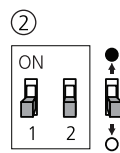

9a 220-240V~

9b 220-240V~ + ⚡

9c 220-240V~ + DALI ~

9d 220-240V~ + ⚡ + DALI ~

9e 220-240V~ + ~ Switch-Dim

9f 220-240V~ + ~ Switch-Dim

Total max. <7.7A
250V

10

			0010441		0010442		0010443		0010444		0010445		0010446		0010447		
	1	2	Im	W	Im	W	Im	W	Im	W	Im	W	Im	W	Im	W	
I	○	○	200mA	1300	8	1400	8	1400	8	1600	10	1750	10	1700	10	3150	19
II	○	●	250mA	1600	10	1700	10	1700	10	2000	12	2150	12	2100	12	3900	24
III	●	○	300mA	1900	12	2000	12	2000	12	2350	15	2600	15	2500	15	4600	28
IV	●	●	350mA	2400	15	2600	15	2600	15	2750	17	3060	17	2900	17	5700	33.5