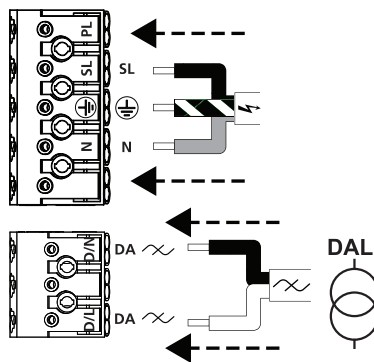

9a 220-240V~

9b 220-240V~ + ⚡

9c 220-240V~ + DALI ~

9d 220-240V~ + ⚡ + DALI ~

9e 220-240V~ + ~ Switch-Dim

9f 220-240V~ + ~ Switch-Dim

Total max. <7.7A
250V

10

			0010441		0010442		0010443		0010444		0010445		0010446		0010447		
	1	2	Im	W	Im	W	Im	W	Im	W	Im	W	Im	W	Im	W	
I	○	○	200mA	1300	8	1400	8	1400	8	1600	10	1750	10	1700	10	3150	19
II	○	●	250mA	1600	10	1700	10	1700	10	2000	12	2150	12	2100	12	3900	24
III	●	○	300mA	1900	12	2000	12	2000	12	2350	15	2600	15	2500	15	4600	28
IV	●	●	350mA	2400	15	2600	15	2600	15	2750	17	3060	17	2900	17	5700	33.5

			0010448		0010449		0010450		0010451		0010452		0010453		0010454		0010455		
	1	2	Im	W	Im	W	Im	W	Im	W	Im	W	Im	W	Im	W	Im	W	
I	○	○	200mA	3450	19	3300	19	3950	24	4350	24	4250	24	5300	31	5700	31	5700	31
II	○	●	250mA	4350	24	4200	24	4800	28	5200	28	5100	28	6400	38	6900	38	6900	38
III	●	○	300mA	5100	28	4950	28	5700	35	6300	35	6200	35	7700	46	8300	46	8300	46
IV	●	●	350mA	6050	33.5	5900	33.5	6900	42	7600	42	7500	42	9300	56	10100	56	10100	56