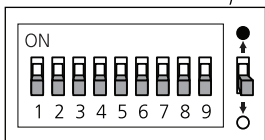

9a ⚡ 220-240V~

9b ⚡ 220-240V~+ ⚡

10 📶

⚙️ Factory settings

	Detection Area			Hold Time		Daylight Sensor		Stand-by Period			Stand-by Dim Level			
	1	2		3	4	5	6	7	8		9			
I	●	●	100% ⚙️	●	●	5 sec	●	●	15 Lux	●	●	0 sec	●	20% ⚙️
II	●	○	75%	●	○	30 sec	●	○	50 Lux	●	○	1 min	○	30%
III	○	●	50%	○	●	3 min ⚙️	○	●	150 Lux	○	●	10 min ⚙️		
IV	○	○	25%	○	○	10 min	○	○	Disable ⚙️	○	○	∞		

! 📶

0010475

11

		1	2		0010462		0010463		0010464	
					lm	W	lm	W	lm	W
I	○	○		200mA	1750	10	3450	19	4350	24
II	○	●		250mA	2150	12	4350	24	5200	28
III	●	○		300mA	2600	15	5100	28	6300	35
IV	●	●		350mA	3060	17	6050	33.5	7600	42