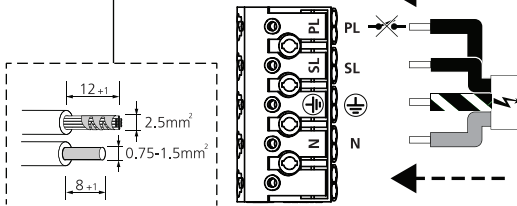

9a ⚡ 220-240V~

9b ⚡ 220-240V~+ ⚡

10 📶

⚙️ Factory settings

	Detection Area			Hold Time		Daylight Sensor		Stand-by Period			Stand-by Dim Level			
	1	2		3	4	5	6	7	8		9			
I	●	●	100% ⚙️	●	●	5 sec	●	●	15 Lux	●	●	0 sec	●	20% ⚙️
II	●	○	75%	●	○	30 sec	●	○	50 Lux	●	○	1 min	○	30%
III	○	●	50%	○	●	3 min ⚙️	○	●	150 Lux	○	●	10 min ⚙️		
IV	○	○	25%	○	○	10 min	○	○	Disable ⚙️	○	○	∞		

! 📶

0010475

11

		1	2		0010462		0010463		0010464	
					lm	W	lm	W	lm	W
I	○	○		200mA	1750	10	3450	19	4350	24
II	○	●		250mA	2150	12	4350	24	5200	28
III	●	○		300mA	2600	15	5100	28	6300	35
IV	●	●		350mA	3060	17	6050	33.5	7600	42