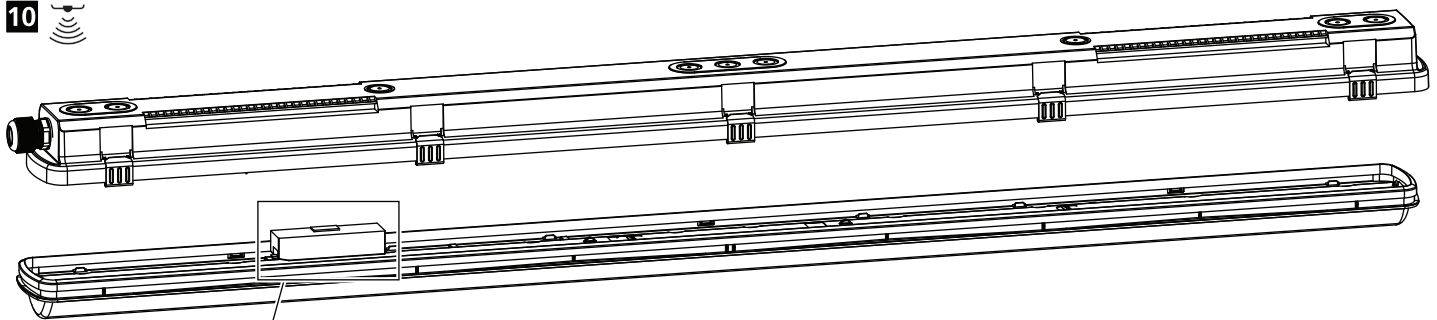

9a ⚡ 220-240V~

9b ⚡ 220-240V~+ ⚡

10 📶

⚙️ Factory settings

	Detection Area			Hold Time		Daylight Sensor		Stand-by Period			Stand-by Dim Level			
	1	2		3	4	5	6	7	8		9			
I	●	●	100% ⚙️	●	●	5 sec	●	●	15 Lux	●	●	0 sec	●	20% ⚙️
II	●	○	75%	●	○	30 sec	●	○	50 Lux	●	○	1 min	○	30%
III	○	●	50%	○	●	3 min ⚙️	○	●	150 Lux	○	●	10 min ⚙️		
IV	○	○	25%	○	○	10 min	○	○	Disable ⚙️	○	○	∞		

! 📶

0010475

11

		1	2		0010462		0010463		0010464	
					lm	W	lm	W	lm	W
I	○	○		200mA	1750	10	3450	19	4350	24
II	○	●		250mA	2150	12	4350	24	5200	28
III	●	○		300mA	2600	15	5100	28	6300	35
IV	●	●		350mA	3060	17	6050	33.5	7600	42