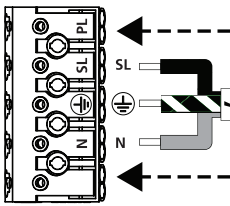

9a ⚡ 220-240V~

9b ⚡ 220-240V~+ ⚡

10 📶

⚙️ Factory settings

	Detection Area			Hold Time		Daylight Sensor		Stand-by Period			Stand-by Dim Level			
	1	2		3	4	5	6	7	8		9			
I	●	●	100% ⚙️	●	●	5 sec	●	●	15 Lux	●	●	0 sec	●	20% ⚙️
II	●	○	75%	●	○	30 sec	●	○	50 Lux	●	○	1 min	○	30%
III	○	●	50%	○	●	3 min ⚙️	○	●	150 Lux	○	●	10 min ⚙️		
IV	○	○	25%	○	○	10 min	○	○	Disable ⚙️	○	○	∞		

! 📶

0010475

11

		1	2		0010462		0010463		0010464	
					lm	W	lm	W	lm	W
I	○	○		200mA	1750	10	3450	19	4350	24
II	○	●		250mA	2150	12	4350	24	5200	28
III	●	○		300mA	2600	15	5100	28	6300	35
IV	●	●		350mA	3060	17	6050	33.5	7600	42