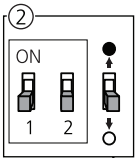

9a ⚡ 220-240V~

9b ⚡ 220-240V~+ ⚡

10 📶

⚙️ Factory settings

	Detection Area			Hold Time		Daylight Sensor		Stand-by Period			Stand-by Dim Level			
	1	2		3	4	5	6	7	8		9			
I	●	●	100% ⚙️	●	●	5 sec	●	●	15 Lux	●	●	0 sec	●	20% ⚙️
II	●	○	75%	●	○	30 sec	●	○	50 Lux	●	○	1 min	○	30%
III	○	●	50%	○	●	3 min ⚙️	○	●	150 Lux	○	●	10 min ⚙️		
IV	○	○	25%	○	○	10 min	○	○	Disable ⚙️	○	○	∞		

! 📶

0010475

11

		1	2		0010462		0010463		0010464	
					lm	W	lm	W	lm	W
I	○	○		200mA	1750	10	3450	19	4350	24
II	○	●		250mA	2150	12	4350	24	5200	28
III	●	○		300mA	2600	15	5100	28	6300	35
IV	●	●		350mA	3060	17	6050	33.5	7600	42