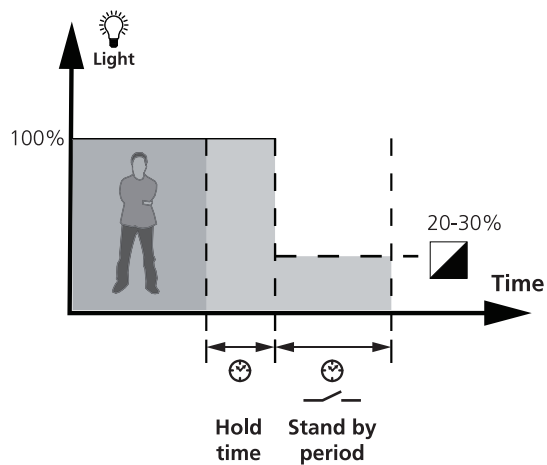

9a ⚡ 220-240V~

9b ⚡ 220-240V~+ ⚡

10 📶

⚙️ Factory settings

	Detection Area			Hold Time		Daylight Sensor		Stand-by Period			Stand-by Dim Level			
	1	2		3	4	5	6	7	8		9			
I	●	●	100% ⚙️	●	●	5 sec	●	●	15 Lux	●	●	0 sec	●	20% ⚙️
II	●	○	75%	●	○	30 sec	●	○	50 Lux	●	○	1 min	○	30%
III	○	●	50%	○	●	3 min ⚙️	○	●	150 Lux	○	●	10 min ⚙️		
IV	○	○	25%	○	○	10 min	○	○	Disable ⚙️	○	○	∞		

! 📶

0010475

11

		1	2		0010462		0010463		0010464	
					lm	W	lm	W	lm	W
I	○	○		200mA	1750	10	3450	19	4350	24
II	○	●		250mA	2150	12	4350	24	5200	28
III	●	○		300mA	2600	15	5100	28	6300	35
IV	●	●		350mA	3060	17	6050	33.5	7600	42