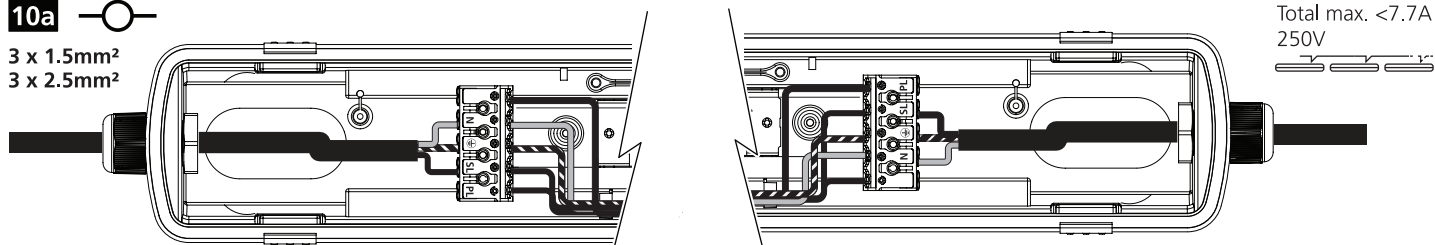

	L	H	W	F	E
1200mm	1200	88	89	820	200
1500mm	1500	88	89	1120	200

9a ⚡ 220-240V~

9b ⚡ 220-240V~+ ⚡

10a ○

3 x 1.5mm²
3 x 2.5mm²

10b ○ ⚡

4 x 1.5mm²
4 x 2.5mm²

11

		0010465		0010466		
		Im	W	Im	W	
I	○ ○	200mA	3450	19	4350	24
II	○ ●	250mA	4350	24	5200	28
III	● ○	300mA	5100	28	6300	35
IV	● ●	350mA	6050	33.5	7600	42

12

  0010474 MW ON/OFF Kit  IS16578

  0010467 Self Test EM kit
0010468 DALI Self Test EM kit  IS16580