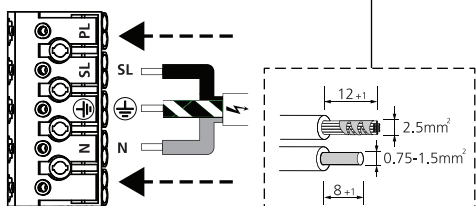

	L	H	W	F	E
1200mm	1200	88	89	820	200
1500mm	1500	88	89	1120	200

9a ⚡ 220-240V~

9b ⚡ 220-240V~+ ⚡

10a ○

3 x 1.5mm²
3 x 2.5mm²

10b ○ ⚡

4 x 1.5mm²
4 x 2.5mm²

11

		0010465		0010466		
		Im	W	Im	W	
I	○ ○	200mA	3450	19	4350	24
II	○ ●	250mA	4350	24	5200	28
III	● ○	300mA	5100	28	6300	35
IV	● ●	350mA	6050	33.5	7600	42

12

  0010474 MW ON/OFF Kit  IS16578

  0010467 Self Test EM kit
0010468 DALI Self Test EM kit  IS16580