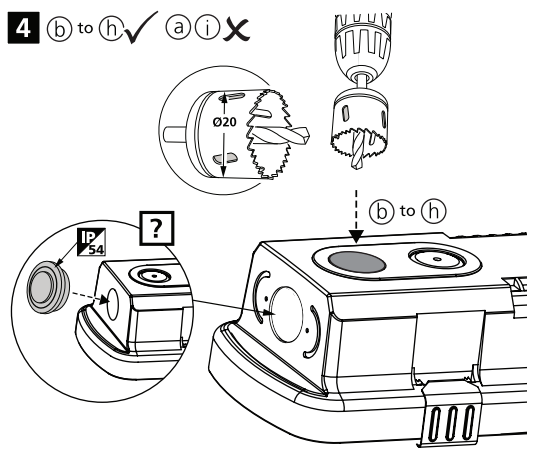

	L	H	W	F	E
1200mm	1200	88	89	820	200
1500mm	1500	88	89	1120	200

9a ⚡ 220-240V~

9b ⚡ 220-240V~+ ⚡

10a ○

3 x 1.5mm²
3 x 2.5mm²

10b ○ ⚡

4 x 1.5mm²
4 x 2.5mm²

11

		0010465		0010466		
		Im	W	Im	W	
I	○ ○	200mA	3450	19	4350	24
II	○ ●	250mA	4350	24	5200	28
III	● ○	300mA	5100	28	6300	35
IV	● ●	350mA	6050	33.5	7600	42

12

  0010474 MW ON/OFF Kit  IS16578

  0010467 Self Test EM kit
0010468 DALI Self Test EM kit  IS16580