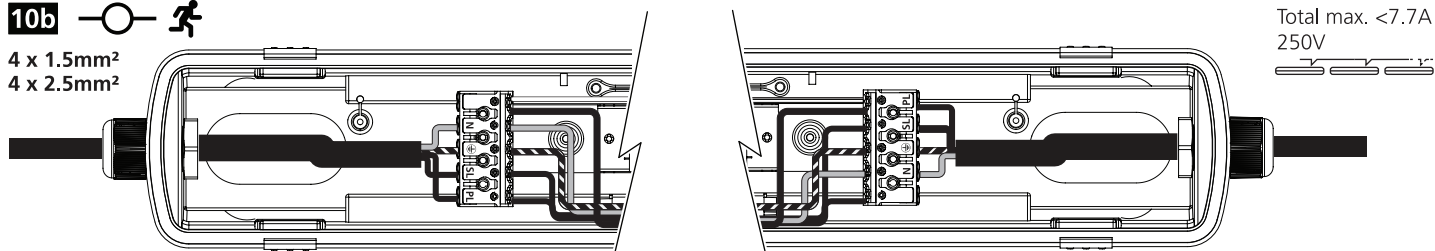

	L	H	W	F	E
1200mm	1200	88	89	820	200
1500mm	1500	88	89	1120	200

9a ⚡ 220-240V~

9b ⚡ 220-240V~+ ⚡

10a ○

3 x 1.5mm²
3 x 2.5mm²

10b ○ ⚡

4 x 1.5mm²
4 x 2.5mm²

11

		0010465		0010466		
		Im	W	Im	W	
I	○ ○	200mA	3450	19	4350	24
II	○ ●	250mA	4350	24	5200	28
III	● ○	300mA	5100	28	6300	35
IV	● ●	350mA	6050	33.5	7600	42

12

  0010474 MW ON/OFF Kit  IS16578

  0010467 Self Test EM kit
0010468 DALI Self Test EM kit  IS16580