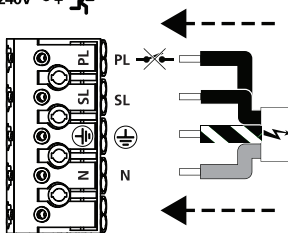

	L	H	W	F	E
1200mm	1200	88	89	820	200
1500mm	1500	88	89	1120	200

9a ⚡ 220-240V~

9b ⚡ 220-240V~+ ⚡

10a ○

3 x 1.5mm²
3 x 2.5mm²

10b ○ ⚡

4 x 1.5mm²
4 x 2.5mm²

11

		0010465		0010466		
		Im	W	Im	W	
I	○ ○	200mA	3450	19	4350	24
II	○ ●	250mA	4350	24	5200	28
III	● ○	300mA	5100	28	6300	35
IV	● ●	350mA	6050	33.5	7600	42

12

  0010474 MW ON/OFF Kit  IS16578

  0010467 Self Test EM kit
0010468 DALI Self Test EM kit  IS16580