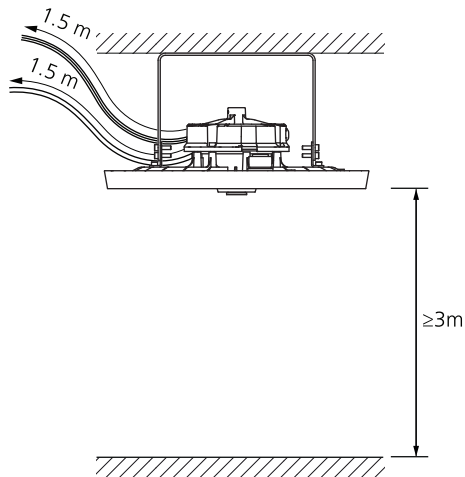

Z18

DALI

**1a** 220-240V~ + 0-10V + Z18

Min. 600V AC / 5A, IP65

**1b** 220-240V~ + DALI

Min. 600V AC / 5A, IP65

**2a** 220-240V~ + 0-10V + Z18

0039120 18200-26300 lm		0039121 22100-37200 lm	
lm	W	lm	W
26300	149	37200	218
20300	119	30100	170
18200	98	22100	126

Factory setting!

**3**

**? Lamp shade**

**? Sensor**

Luminaire		Sensor			
SKU	Type	SKU	Description	IS	Temperature
0039110-0039126	Granit 0-10V	0039161	Granit PIR sensor for 0-10V	IS16501	-25 ... +50°C
0039144-0039153	Granit D4i	V970020	SylSmart SSA-SV9033A-PIR-D DALI	IS16503A	0 ... +45°C
0039144-0039153	Granit D4i	V970021	SylSmart SSA-SV9033A-D DALI	IS16503A	0 ... +45°C
0039110-0039126	Granit 0-10V	V970022	SylSmart SSA-SV9033A-PIR-V 0-10	IS16503A	0 ... +45°C
0039110-0039126	Granit 0-10V	V970023	SylSmart SSA-SV9033A-V 0-10	IS16503A	0 ... +45°C
0039127-0039143	Granit DALI	-	-	-	-