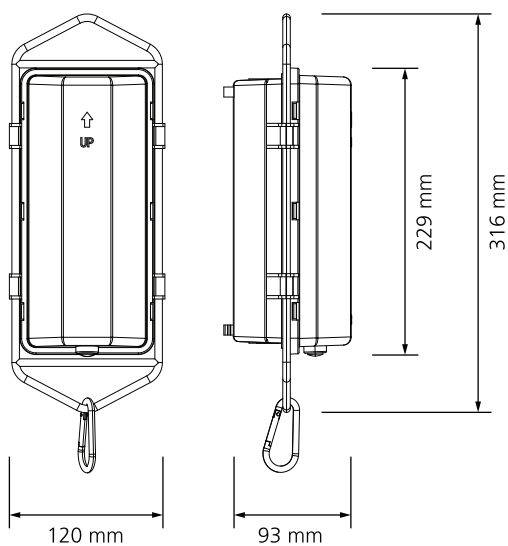

! 0039783 - Granit self test EM KIT IS16461