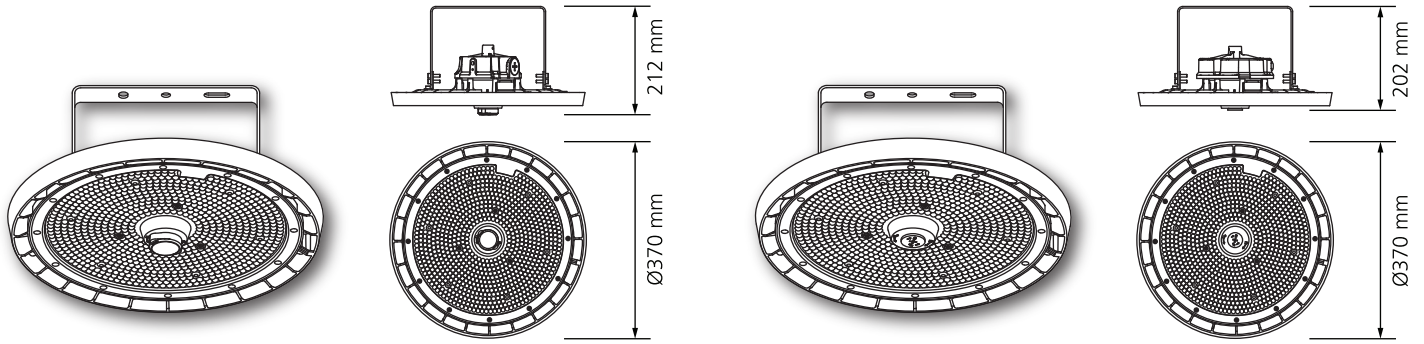

Z18

DALI

**1a** 220-240V~ + 0-10V + Z18

Min. 600V AC / 5A, IP65

**1b** 220-240V~ + DALI

Min. 600V AC / 5A, IP65

**2a** 220-240V~ + 0-10V + Z18

0039120 18200-26300 lm		0039121 22100-37200 lm	
lm	W	lm	W
26300	149	37200	218
20300	119	30100	170
18200	98	22100	126

Factory setting!

**3**

**? Lamp shade**

**? Sensor**

Luminaire		Sensor			
SKU	Type	SKU	Description	IS	Temperature
0039110-0039126	Granit 0-10V	0039161	Granit PIR sensor for 0-10V	IS16501	-25 ... +50°C
0039144-0039153	Granit D4i	V970020	SylSmart SSA-SV9033A-PIR-D DALI	IS16503A	0 ... +45°C
0039144-0039153	Granit D4i	V970021	SylSmart SSA-SV9033A-D DALI	IS16503A	0 ... +45°C
0039110-0039126	Granit 0-10V	V970022	SylSmart SSA-SV9033A-PIR-V 0-10	IS16503A	0 ... +45°C
0039110-0039126	Granit 0-10V	V970023	SylSmart SSA-SV9033A-V 0-10	IS16503A	0 ... +45°C
0039127-0039143	Granit DALI	-	-	-	-

**!** 0039783 - Granit self test EM KIT IS16461

**!** Z-type