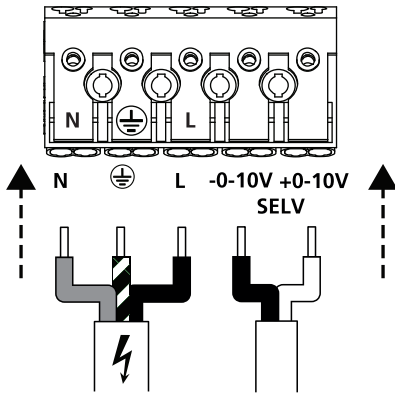

Z18

DALI

**1a** 220-240V~ + 0-10V + Z18

Min. 600V AC / 5A, IP65

**1b** 220-240V~ + DALI

Min. 600V AC / 5A, IP65

**2a** 220-240V~ + 0-10V + Z18

0039120 18200-26300 lm		0039121 22100-37200 lm	
lm	W	lm	W
26300	149	37200	218
20300	119	30100	170
18200	98	22100	126

Factory setting!

**3**

**? Lamp shade**

**? Sensor**

Luminaire		Sensor			
SKU	Type	SKU	Description	IS	Temperature
0039110-0039126	Granit 0-10V	0039161	Granit PIR sensor for 0-10V	IS16501	-25 ... +50°C
0039144-0039153	Granit D4i	V970020	SylSmart SSA-SV9033A-PIR-D DALI	IS16503A	0 ... +45°C
0039144-0039153	Granit D4i	V970021	SylSmart SSA-SV9033A-D DALI	IS16503A	0 ... +45°C
0039110-0039126	Granit 0-10V	V970022	SylSmart SSA-SV9033A-PIR-V 0-10	IS16503A	0 ... +45°C
0039110-0039126	Granit 0-10V	V970023	SylSmart SSA-SV9033A-V 0-10	IS16503A	0 ... +45°C
0039127-0039143	Granit DALI	-	-	-	-