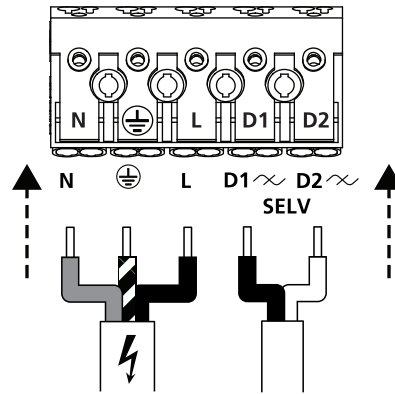

Z18

DALI

**1a** 220-240V~ + 0-10V + Z18

Min. 600V AC / 5A, IP65

**1b** 220-240V~ + DALI

Min. 600V AC / 5A, IP65

**2a** 220-240V~ + 0-10V + Z18

0039120 18200-26300 lm		0039121 22100-37200 lm	
lm	W	lm	W
26300	149	37200	218
20300	119	30100	170
18200	98	22100	126

Factory setting!

**3**

**? Lamp shade**

**? Sensor**

Luminaire		Sensor			
SKU	Type	SKU	Description	IS	Temperature
0039110-0039126	Granit 0-10V	0039161	Granit PIR sensor for 0-10V	IS16501	-25 ... +50°C
0039144-0039153	Granit D4i	V970020	SylSmart SSA-SV9033A-PIR-D DALI	IS16503A	0 ... +45°C
0039144-0039153	Granit D4i	V970021	SylSmart SSA-SV9033A-D DALI	IS16503A	0 ... +45°C
0039110-0039126	Granit 0-10V	V970022	SylSmart SSA-SV9033A-PIR-V 0-10	IS16503A	0 ... +45°C
0039110-0039126	Granit 0-10V	V970023	SylSmart SSA-SV9033A-V 0-10	IS16503A	0 ... +45°C
0039127-0039143	Granit DALI	-	-	-	-

**!** 0039783 - Granit self test EM KIT IS16461

**!** Z-type