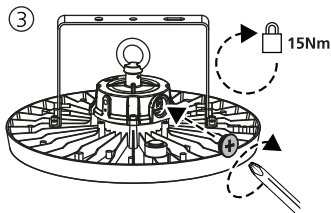

0039120 18200-26300 lm		0039121 22100-37200 lm	
lm	W	lm	W
26300	149	37200	218
20300	119	30100	170
18200	98	22100	126

Factory setting!