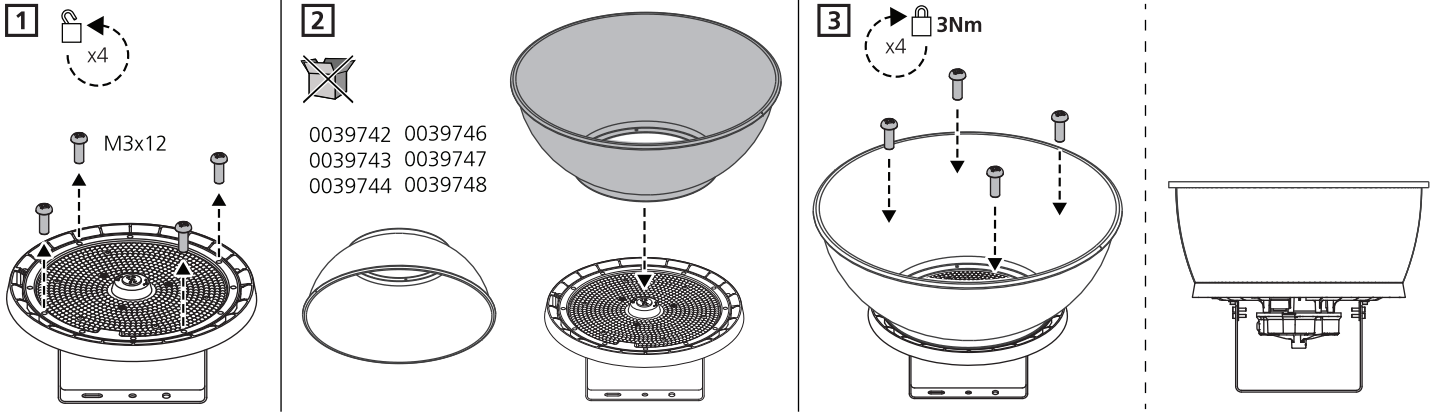

Z18

DALI

**1a** 220-240V~ + 0-10V + Z18

Min. 600V AC / 5A, IP65

**1b** 220-240V~ + DALI

Min. 600V AC / 5A, IP65

**2a** 220-240V~ + 0-10V + Z18

0039120 18200-26300 lm		0039121 22100-37200 lm	
lm	W	lm	W
26300	149	37200	218
20300	119	30100	170
18200	98	22100	126

Factory setting!

**3**

**? Lamp shade**

**? Sensor**

Luminaire		Sensor			
SKU	Type	SKU	Description	IS	Temperature
0039110-0039126	Granit 0-10V	0039161	Granit PIR sensor for 0-10V	IS16501	-25 ... +50°C
0039144-0039153	Granit D4i	V970020	SylSmart SSA-SV9033A-PIR-D DALI	IS16503A	0 ... +45°C
0039144-0039153	Granit D4i	V970021	SylSmart SSA-SV9033A-D DALI	IS16503A	0 ... +45°C
0039110-0039126	Granit 0-10V	V970022	SylSmart SSA-SV9033A-PIR-V 0-10	IS16503A	0 ... +45°C
0039110-0039126	Granit 0-10V	V970023	SylSmart SSA-SV9033A-V 0-10	IS16503A	0 ... +45°C
0039127-0039143	Granit DALI	-	-	-	-