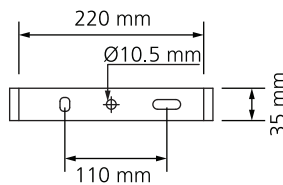

Z18

DALI

**1a** 220-240V~ + 0-10V + Z18

Min. 600V AC / 5A, IP65

**1b** 220-240V~ + DALI

Min. 600V AC / 5A, IP65

**2a** 220-240V~ + 0-10V + Z18

0039120 18200-26300 lm		0039121 22100-37200 lm	
lm	W	lm	W
26300	149	37200	218
20300	119	30100	170
18200	98	22100	126

Factory setting!

**3**

**? Lamp shade**

**? Sensor**

Luminaire		Sensor			
SKU	Type	SKU	Description	IS	Temperature
0039110-0039126	Granit 0-10V	0039161	Granit PIR sensor for 0-10V	IS16501	-25 ... +50°C
0039144-0039153	Granit D4i	V970020	SylSmart SSA-SV9033A-PIR-D DALI	IS16503A	0 ... +45°C
0039144-0039153	Granit D4i	V970021	SylSmart SSA-SV9033A-D DALI	IS16503A	0 ... +45°C
0039110-0039126	Granit 0-10V	V970022	SylSmart SSA-SV9033A-PIR-V 0-10	IS16503A	0 ... +45°C
0039110-0039126	Granit 0-10V	V970023	SylSmart SSA-SV9033A-V 0-10	IS16503A	0 ... +45°C
0039127-0039143	Granit DALI	-	-	-	-