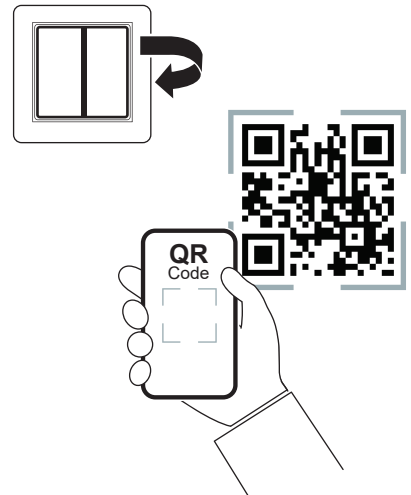

3 SylSmart Switch

0041538