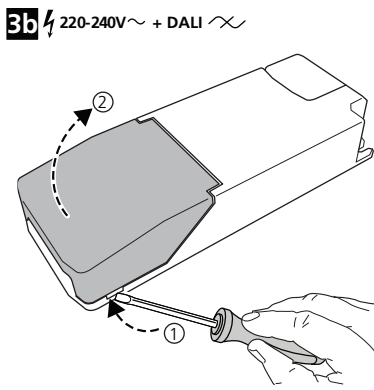

START Panel / Eco 600x600 / 625x625

START Panel 1200x300

4b(iii) ⚡ 220-240V~ + DALI

4b(iv) ⚡ 220-240V~ + DALI

Total Max. 8A

5b ⚡ 220-240V~ + DALI

6a START Panel

6b START Panel Eco