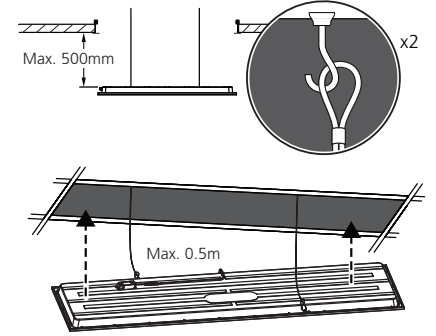

4b(iii) ⚡ 220-240V~ + DALI

4b(iv) ⚡ 220-240V~ + DALI

Total Max. 8A

5b ⚡ 220-240V~ + DALI

6a START Panel

6b START Panel Eco

7

8

! Y-type