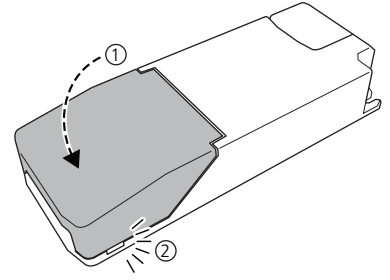

START Panel / Eco 600x600 / 625x625

START Panel 1200x300

4b(iii) ⚡ 220-240V~ + DALI

4b(iv) ⚡ 220-240V~ + DALI

Total Max. 8A

5b ⚡ 220-240V~ + DALI

6a START Panel

6b START Panel Eco