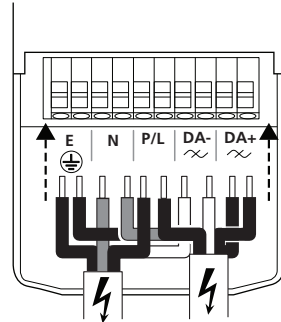

START Panel / Eco 600x600 / 625x625

START Panel 1200x300

4b(iii) ⚡ 220-240V~ + DALI

4b(iv) ⚡ 220-240V~ + DALI

Total Max. 8A

5b ⚡ 220-240V~ + DALI

6a START Panel

6b START Panel Eco