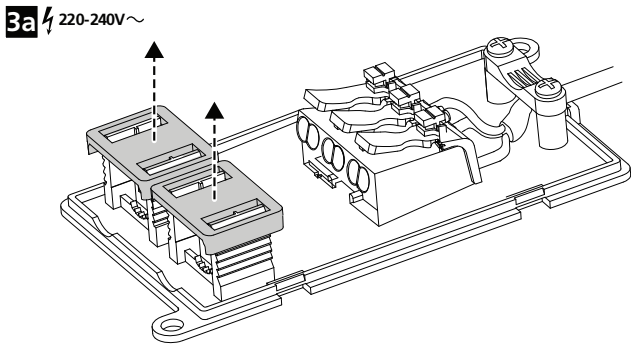

START Panel / Eco 600x600 / 625x625

START Panel 1200x300

4b(iii) ⚡ 220-240V~ + DALI

4b(iv) ⚡ 220-240V~ + DALI

Total Max. 8A

5b ⚡ 220-240V~ + DALI

6a START Panel

6b START Panel Eco