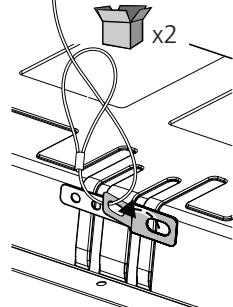

START Panel / Eco 600x600 / 625x625

START Panel 1200x300

4b(iii) ⚡ 220-240V~ + DALI

4b(iv) ⚡ 220-240V~ + DALI

Total Max. 8A

5b ⚡ 220-240V~ + DALI

6a START Panel

6b START Panel Eco