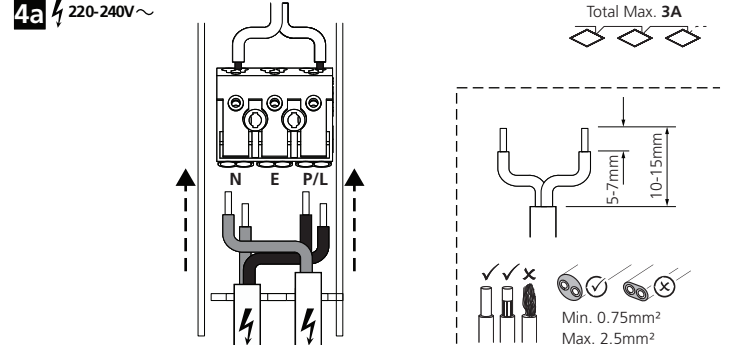

START Panel / Eco 600x600 / 625x625

START Panel 1200x300

4b(iii) ⚡ 220-240V~ + DALI

4b(iv) ⚡ 220-240V~ + DALI

Total Max. 8A

5b ⚡ 220-240V~ + DALI

6a START Panel

6b START Panel Eco