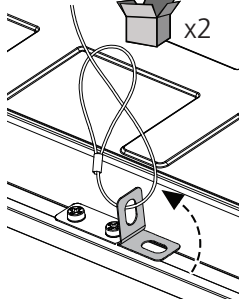

START Panel / Eco 600x600 / 625x625

START Panel 1200x300

4b(iii) ⚡ 220-240V~ + DALI

4b(iv) ⚡ 220-240V~ + DALI

Total Max. 8A

5b ⚡ 220-240V~ + DALI

6a START Panel

6b START Panel Eco