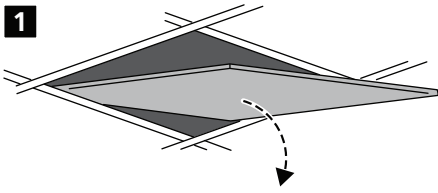

START Panel / Eco 600x600 / 625x625

START Panel 1200x300

4b(iii) ⚡ 220-240V~ + DALI

4b(iv) ⚡ 220-240V~ + DALI

Total Max. 8A

5b ⚡ 220-240V~ + DALI

6a START Panel

6b START Panel Eco