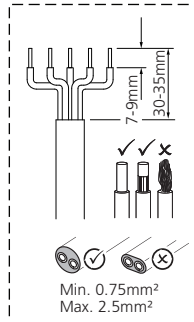

START Panel / Eco 600x600 / 625x625

START Panel 1200x300

4b(iii) ⚡ 220-240V~ + DALI

4b(iv) ⚡ 220-240V~ + DALI

Total Max. 8A

5b ⚡ 220-240V~ + DALI

6a START Panel

6b START Panel Eco