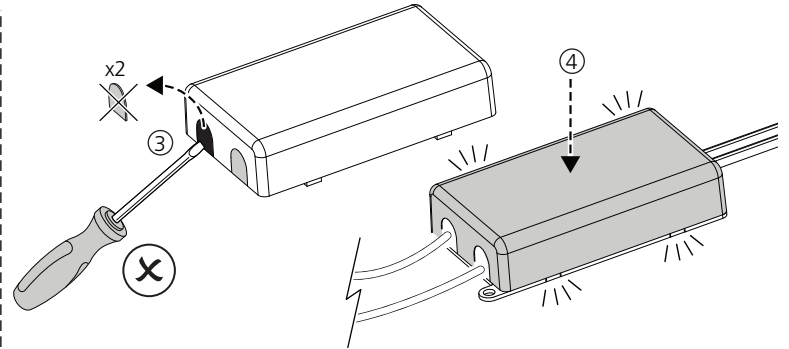

START Panel / Eco 600x600 / 625x625

START Panel 1200x300

4b(iii) ⚡ 220-240V~ + DALI

4b(iv) ⚡ 220-240V~ + DALI

Total Max. 8A

5b ⚡ 220-240V~ + DALI

6a START Panel

6b START Panel Eco