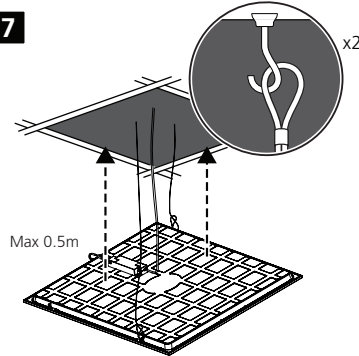

4b(iii) ⚡ 220-240V~ + DALI

4b(iv) ⚡ 220-240V~ + DALI

Total Max. 8A

5b ⚡ 220-240V~ + DALI

6a START Panel

6b START Panel Eco

7

8

! Y-type