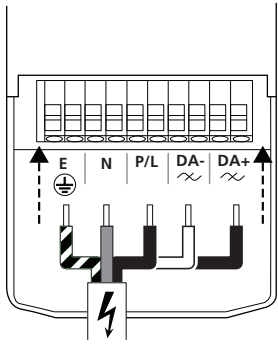

START Panel / Eco 600x600 / 625x625

START Panel 1200x300

4b(iii) ⚡ 220-240V~ + DALI

4b(iv) ⚡ 220-240V~ + DALI

Total Max. 8A

5b ⚡ 220-240V~ + DALI

6a START Panel

6b START Panel Eco