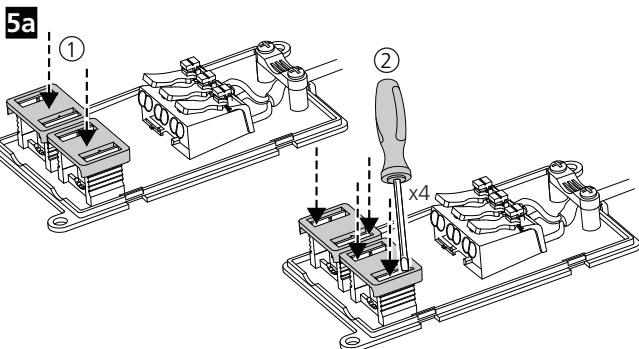

START Panel / Eco 600x600 / 625x625

START Panel 1200x300

4b(iii) ⚡ 220-240V~ + DALI

4b(iv) ⚡ 220-240V~ + DALI

Total Max. 8A

5b ⚡ 220-240V~ + DALI

6a START Panel

6b START Panel Eco