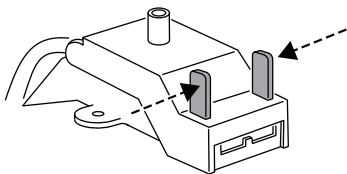

Item Code	L (mm)	W (mm)	H (mm)
Start Downlight 5in1 50-125	225	225	60
Start Downlight 5in1 65-185	285	285	60
Start Downlight 5in1 65-260	360	360	60

1

2

3

4

Cool white 6500K
Natural white 4000K
Warm white 3000K

7a

AC 220-240V

5

6

7b

Total Max. 3A

8

9

0053153 0053156
0053154 0053157
0053155 0053158