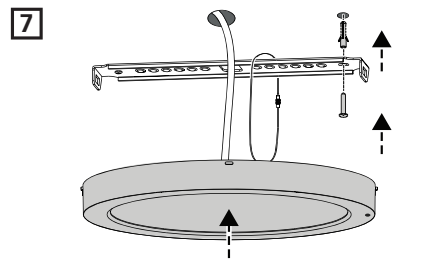

Item Code	L (mm)	W (mm)	H (mm)
Start Downlight 5in1 50-125	225	225	60
Start Downlight 5in1 65-185	285	285	60
Start Downlight 5in1 65-260	360	360	60

1

2

3

4

Cool white 6500K  
Natural white 4000K  
Warm white 3000K

0053153 0053156  
0053154 0053157  
0053155 0053158

**1** Start Downlight 5 in 1 (Surface Mount)

**2**

**3** 220-240V ~ +

**4**

**5**

**6**

**7**