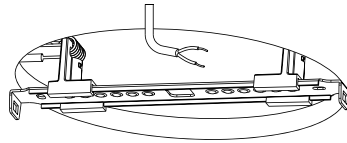

Item Code	L (mm)	W (mm)	H (mm)
Start Downlight 5in1 50-125	225	225	60
Start Downlight 5in1 65-185	285	285	60
Start Downlight 5in1 65-260	360	360	60

1

2

3

4

Cool white 6500K  
Natural white 4000K  
Warm white 3000K