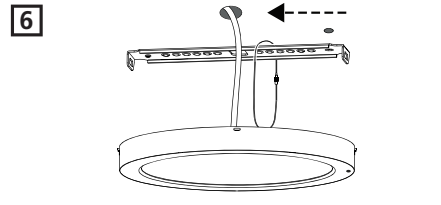

Item Code	L (mm)	W (mm)	H (mm)
Start Downlight 5in1 50-125	225	225	60
Start Downlight 5in1 65-185	285	285	60
Start Downlight 5in1 65-260	360	360	60

1

2

3

4

Cool white 6500K  
Natural white 4000K  
Warm white 3000K

0053153 0053156  
0053154 0053157  
0053155 0053158

**1** Start Downlight 5 in 1 (Surface Mount)

**2**

**3** 220-240V ~ +

**4**

**5**

**6**

**7**