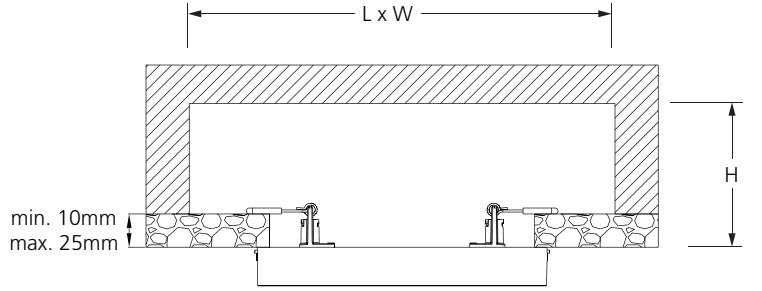

Item Code	L (mm)	W (mm)	H (mm)
Start Downlight 5in1 50-125	225	225	60
Start Downlight 5in1 65-185	285	285	60
Start Downlight 5in1 65-260	360	360	60

1

2

3

4

Cool white 6500K  
Natural white 4000K  
Warm white 3000K