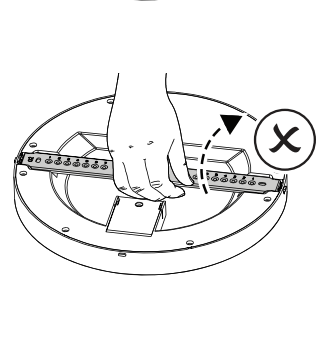

0053153 0053156  
0053154 0053157  
0053155 0053158

**1** Start Downlight 5 in 1 (Surface Mount)

**2**

**3** 220-240V ~ +

**4**

**5**

**6**

**7**