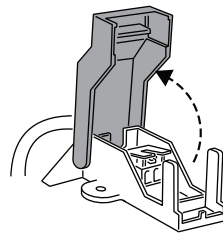

Item Code	L (mm)	W (mm)	H (mm)
Start Downlight 5in1 50-125	225	225	60
Start Downlight 5in1 65-185	285	285	60
Start Downlight 5in1 65-260	360	360	60

1

2

3

4

Cool white 6500K
Natural white 4000K
Warm white 3000K

7a

AC 220-240V

5

6

7b

Total Max. 3A

8

9

0053153 0053156
0053154 0053157
0053155 0053158