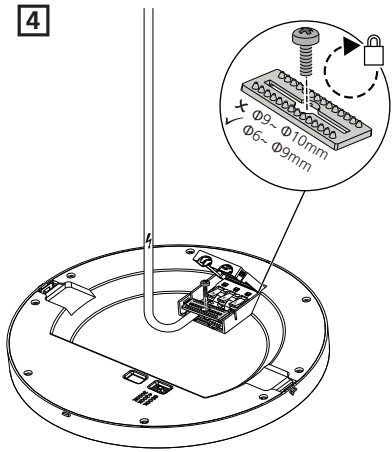

0053153 0053156  
0053154 0053157  
0053155 0053158

**1** Start Downlight 5 in 1 (Surface Mount)

**2**

**3** 220-240V ~ +

**4**

**5**

**6**

**7**