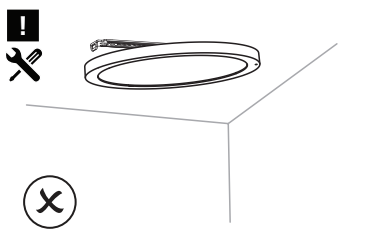

Item Code	L (mm)	W (mm)	H (mm)
Start Downlight 5in1 50-125	225	225	60
Start Downlight 5in1 65-185	285	285	60
Start Downlight 5in1 65-260	360	360	60

1

2

3

4

Cool white 6500K  
Natural white 4000K  
Warm white 3000K

0053153 0053156  
0053154 0053157  
0053155 0053158

**1** Start Downlight 5 in 1 (Surface Mount)

**2**

**3** 220-240V ~ +

**4**

**5**

**6**

**7**