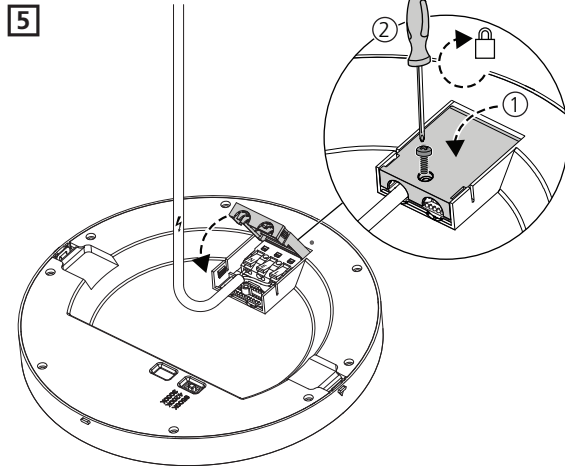

0053153 0053156  
0053154 0053157  
0053155 0053158

**1** Start Downlight 5 in 1 (Surface Mount)

**2**

**3** 220-240V ~ +

**4**

**5**

**6**

**7**