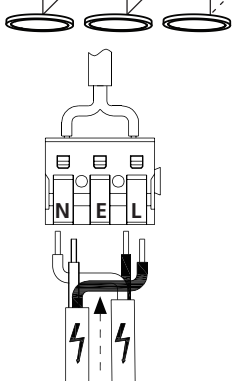

7b

Total Max. 3A