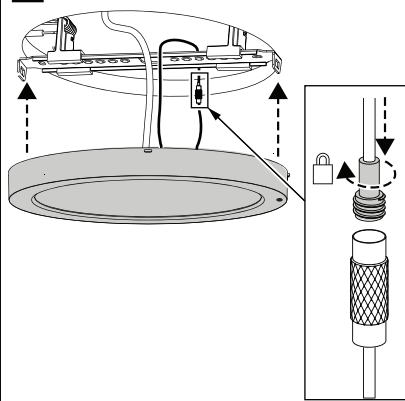

Item Code	L (mm)	W (mm)	H (mm)
Start Downlight 5in1 50-125	225	225	60
Start Downlight 5in1 65-185	285	285	60
Start Downlight 5in1 65-260	360	360	60

1

2

3

4

Cool white 6500K
Natural white 4000K
Warm white 3000K

7a

AC 220-240V

5

6

7b

Total Max. 3A

8

9

0053153 0053156
0053154 0053157
0053155 0053158