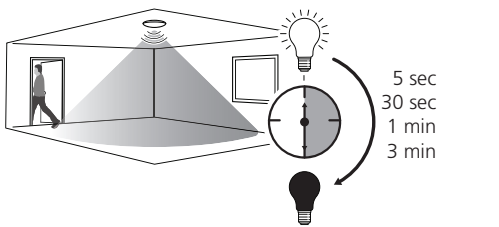

6	7	
●	●	5 sec
○	●	30 sec
●	○	60 sec
○	○	180 sec