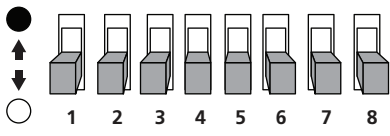

Start Downlight 5in1 PIR