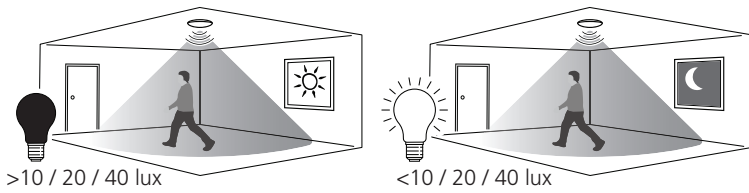

2	3	CCT
●	●	3000K
○	●	4000K
●	○	6500K
○	○	—

4	5	
●	●	10 lux
○	●	20 lux
●	○	40 lux
○	○	24 h