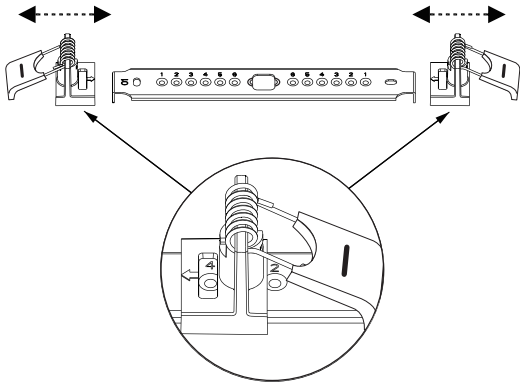

Item Code	L (mm)	W (mm)	H (mm)
Start Downlight 5in1 50-125	225	225	60
Start Downlight 5in1 65-185	285	285	60
Start Downlight 5in1 65-260	360	360	60

1

2

3

4

Cool white 6500K  
Natural white 4000K  
Warm white 3000K