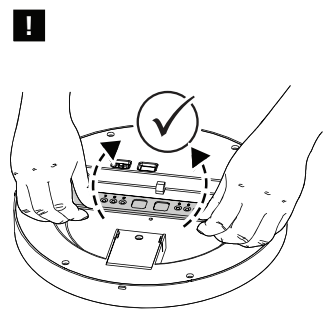

0053153 0053156  
0053154 0053157  
0053155 0053158

**1** Start Downlight 5 in 1 (Surface Mount)

**2**

**3** 220-240V ~ +

**4**

**5**

**6**

**7**