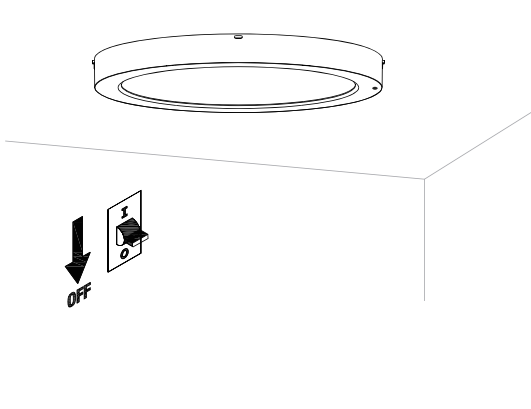

Item Code	L (mm)	W (mm)	H (mm)
Start Downlight 5in1 50-125	225	225	60
Start Downlight 5in1 65-185	285	285	60
Start Downlight 5in1 65-260	360	360	60

1

2

3

4

Cool white 6500K  
Natural white 4000K  
Warm white 3000K

0053153 0053156  
0053154 0053157  
0053155 0053158

**1** Start Downlight 5 in 1 (Surface Mount)

**2**

**3** 220-240V ~ +

**4**

**5**

**6**

**7**