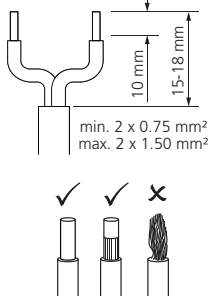

7b

Total Max. 3A