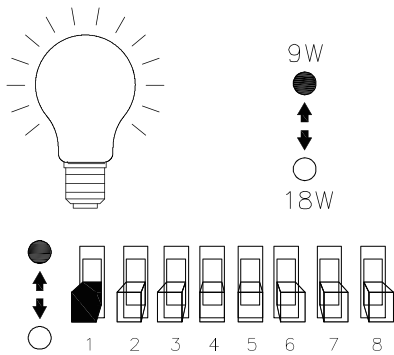

1	POWER
●	50% (9W)
○	100% (18W)