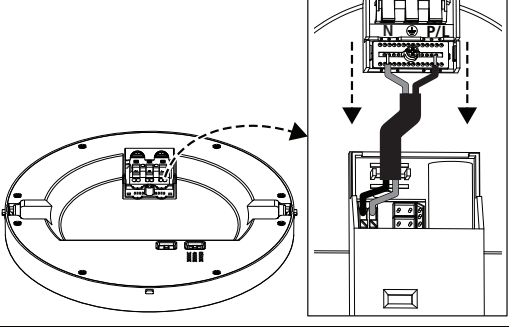

Item Code	L (mm)	W (mm)	H (mm)
Start Downlight 5in1 50-125	225	225	60
Start Downlight 5in1 65-185	285	285	60
Start Downlight 5in1 65-260	360	360	60

1

2

3

4

Cool white 6500K  
Natural white 4000K  
Warm white 3000K

0053153 0053156  
0053154 0053157  
0053155 0053158

**1** Start Downlight 5 in 1 (Surface Mount)

**2**

**3** 220-240V ~ +

**4**

**5**

**6**

**7**