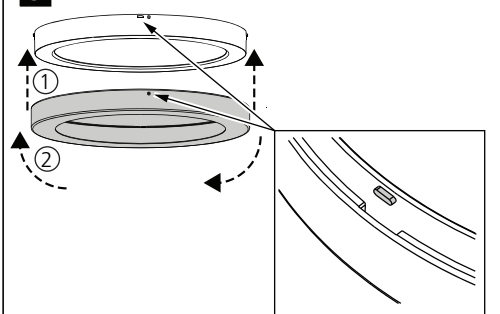

Item Code	L (mm)	W (mm)	H (mm)
Start Downlight 5in1 50-125	225	225	60
Start Downlight 5in1 65-185	285	285	60
Start Downlight 5in1 65-260	360	360	60

1

2

3

4

Cool white 6500K
Natural white 4000K
Warm white 3000K

7a

AC 220-240V

5

6

7b

Total Max. 3A

8

9

0053153 0053156
0053154 0053157
0053155 0053158