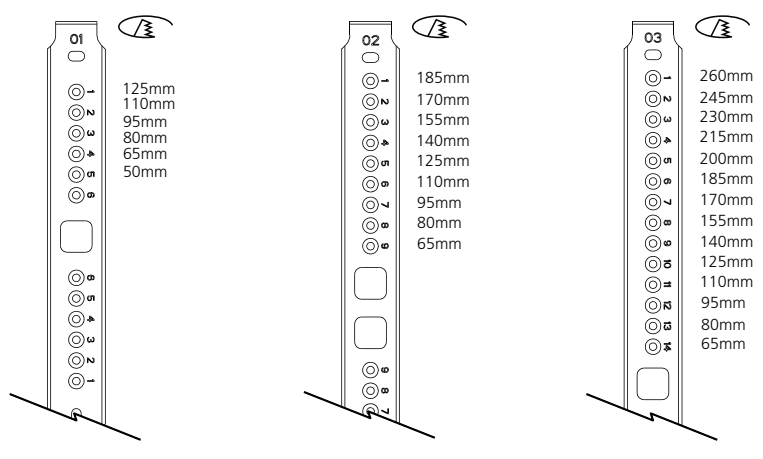

Item Code	L (mm)	W (mm)	H (mm)
Start Downlight 5in1 50-125	225	225	60
Start Downlight 5in1 65-185	285	285	60
Start Downlight 5in1 65-260	360	360	60

1

2

3

4

Cool white 6500K  
Natural white 4000K  
Warm white 3000K

0053153 0053156  
0053154 0053157  
0053155 0053158

**1** Start Downlight 5 in 1 (Surface Mount)

**2**

**3** 220-240V ~ +

**4**

**5**

**6**

**7**