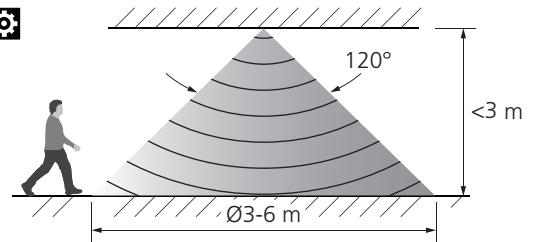

2	3	CCT
●	●	3000K
○	●	4000K
●	○	6500K
○	○	—

4	5	
●	●	10 lux
○	●	20 lux
●	○	40 lux
○	○	24 h