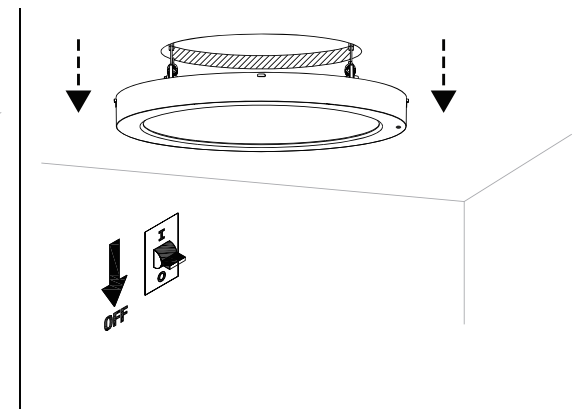

Item Code	L (mm)	W (mm)	H (mm)
Start Downlight 5in1 50-125	225	225	60
Start Downlight 5in1 65-185	285	285	60
Start Downlight 5in1 65-260	360	360	60

1

2

3

4

Cool white 6500K  
Natural white 4000K  
Warm white 3000K

0053153 0053156  
0053154 0053157  
0053155 0053158

**1** Start Downlight 5 in 1 (Surface Mount)

**2**

**3** 220-240V ~ +

**4**

**5**

**6**

**7**